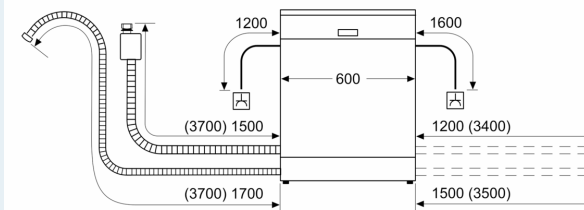

Uitrusting

Technische Data

Energieklasse:	B
Energieverbruik voor 100 cycli ecoprogramma's:	64 kWh
Maximale aantal plaatsinstellingen:	13
Het waterverbruik van de ecoprogramma's in liters per cyclus:	9.0 l
Programmaduur:	3:35 h
Geluidsniveau:	42 dB(A) re 1 pW
Geluidsniveauroe:	B
Inbouw/vrijstaand:	Vrijstaand
Hoogte van afneembaar bovenblad:	30 mm
Afmetingen van het apparaat h(min/max)xbx d:	845 x 600 x 600 mm
Diepte met 90° geopende deur:	1155 mm
In hoogte verstelbare pootjes:	Ja - alle
Maximaal instelbare hoogte:	20 mm
Verstelbare sokkel:	Nee
Nettogewicht:	52.7 kg
Brutogewicht:	54.0 kg
Aansluitvermogen:	2400 W
Minimale smeltveiligheid:	10 A
Spanning:	220-240 V
Frequentie:	50; 60 Hz
Repair index:	9.1
Lengte elektriciteitsnoer:	175.0 cm
Type stekker:	Schuko-/Gardy, met aarding
Lengte toevoerslang:	165 cm
Lengte afvoerslang:	190 cm
EAN-code:	4242003947173
Type installatie:	Vrijstaand met mogelijkheid tot onderbouw

- Kinderbeveiliging: toetsblokkering
- Glasbeschermingssysteem
- Zelfreinigend filtersysteem met 3-voudig gegolfd filter

Toebehoren:

- Trechter voor zout

Technische specificaties:

- Afmetingen (hxbxd): 84.5 x 60 x 60 cm
- Materiaal kuip: roestvrij staal

¹ Schaal van energie-efficiëntieclassen van A tot G

² Energieverbruik in kWh per 100 cycli (in programma Eco 50 °C)

³ Waterverbruik in liters per cyclus (in programma Eco 50 °C)

⁴ Duur van het programma Eco 50 °C

* De diverse garantiemogelijkheden zijn te vinden op de garantiepagina.

iQ500, Vrijstaande vaatwasser, 60 cm, Black inox SN25EC20BE

Maatschetsen

Afmeting in mm

⏏ stopcontact
() Waarde met verlengingsset