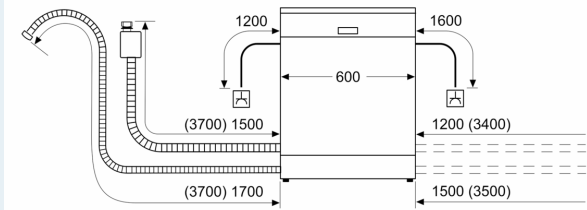

iQ300, Vrijstaande vaatwasser, 60 cm, wit SN23HW00UN

Afmeting in mm

⏏ stopcontact
( ) Waarde met verlengingsset