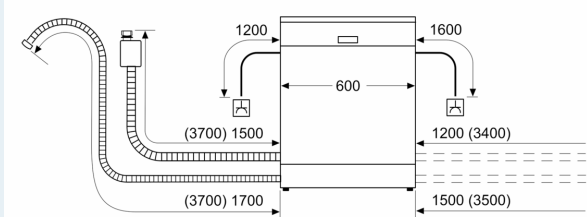

**iQ300, Vrijstaande vaatwasser, 60
cm, wit
SN23HW00BN**

Afmeting in mm

⏏ stopcontact
( ) Waarde met verlengingsset