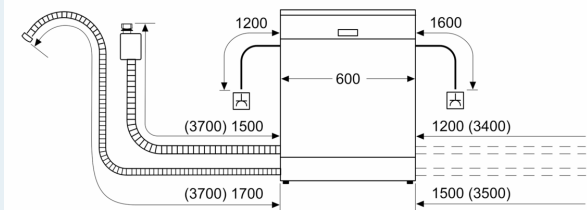

iQ300, Vrijstaande vaatwasser, 60 cm, wit SN23EW03LN

Afmeting in mm

⏏ stopcontact
( ) Waarde met verlengingsset