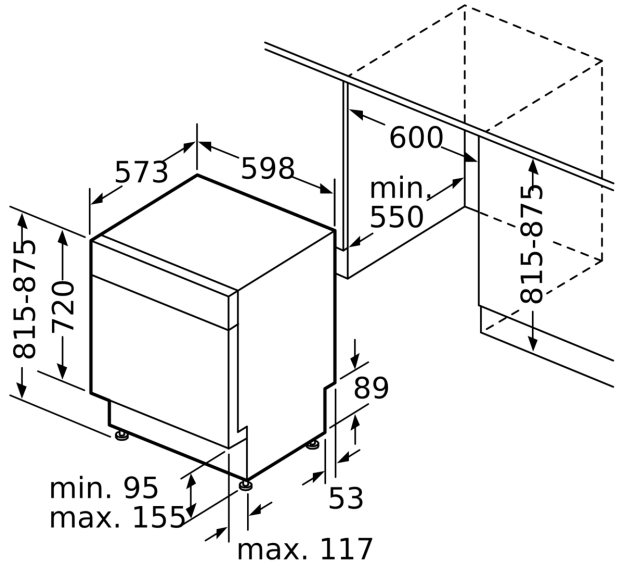

Energieklasse:	A
Energieverbruik per 100 cycli Eco-programma:	54 kWh
Aantal couverts:	14
Waterverbruik Ecoprogramma:	9.0 l
Programmaduur:	4:30 uur
Geluidsniveau:	42 dB(A) re 1 pW
Geluidsniveauroep:	B
Inbouw/vrijstaand:	Inbouw
Hoogte van afneembaar bovenblad:	0 mm
Afmetingen apparaat (hxbxd):	815 x 598 x 573 mm
Inbouwafmetingen (hxbxd):	815-875 x 600 x 550 mm
Diepte met 90° geopende deur:	1150 mm
In hoogte verstelbare pootjes:	Ja - alle vanaf voorzijde
Maximaal instelbare hoogte:	60 mm
Verstelbare sokkel:	Horizontaal en verticaal
Nettogewicht:	38.9 kg
Brutogewicht:	41.0 kg
Aansluitvermogen:	2400 W
Minimale smeltveiligheid:	10 A
Spanning:	220-240 V
Frequentie:	50; 60 Hz
Reparatie index:	9.4
Lengte elektriciteits snoer:	175.0 cm
Type stekker:	Schuko-/Gardy, met aarding (meegeleverd)
Lengte toevoerslang:	165 cm
Lengte afvoerslang:	190 cm
EAN-code:	4242003969687
Type installatie:	Onderbouw

Toebehoren:

- Roestvrijstalen plint

- Inclusief flessenhouder
- Trechter voor zout
- Incl. dampbescherming voor werkblad

Technische specificaties:

- Afmetingen (hxbxd): 81.5 x 59.8 x 57.3 cm
- Materiaal kuip: roestvrij staal

* De diverse garantiemogelijkheden zijn te vinden op de garantiepagina.

**iQ500, Onderbouw vaatwasser,
60 cm, Geborsteld staal
SN15ES06CS**

Afmeting in mm

⚡ stopcontact
() Waarde met verlengingsset

Afmeting in mm