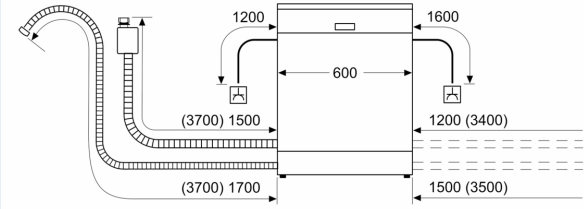

Energieklasse:	A
Energieverbruik per 100 cycli Eco-programma:	54 kWh
Aantal couverts:	14
Waterverbruik Ecoprogramma:	9.0 l
Programmaduur:	4:30 uur
Geluidsniveau:	42 dB(A) re 1 pW
Geluidsniveauroep:	B
Inbouw/vrijstaand:	Inbouw
Hoogte van afneembaar bovenblad:	0 mm
Afmetingen apparaat (hxbxd):	815 x 598 x 573 mm
Inbouwafmetingen (hxbxd):	815-875 x 600 x 550 mm
Diepte met 90° geopende deur:	1150 mm
In hoogte verstelbare pootjes:	Ja - alle vanaf voorzijde
Maximaal instelbare hoogte:	60 mm
Verstelbare sokkel:	Horizontaal en verticaal
Nettogewicht:	38.9 kg
Brutogewicht:	41.0 kg
Aansluitvermogen:	2400 W
Minimale smeltveiligheid:	10 A
Spanning:	220-240 V
Frequentie:	50; 60 Hz
Reparatie index:	9.4
Lengte elektriciteits snoer:	175.0 cm
Type stekker:	Schuko-/Gardy, met aarding (meegeleverd)
Lengte toevoerslang:	165 cm
Lengte afvoerslang:	190 cm
EAN-code:	4242003969687
Type installatie:	Onderbouw

Toebehoren:

- Roestvrijstalen plint

- Inclusief flessenhouder
- Trechter voor zout
- Incl. dampbescherming voor werkblad

Technische specificaties:

- Afmetingen (hxbxd): 81.5 x 59.8 x 57.3 cm
- Materiaal kuip: roestvrij staal

¹ Schaal van energie-efficiëntieclassen van A tot G

² Energieverbruik in kWh per 100 cycli (in programma Eco 50 °C)

³ Waterverbruik in liters per cyclus (in programma Eco 50 °C)

⁴ Duur van het programma Eco 50 °C

* De diverse garantiemogelijkheden zijn te vinden op de garantiepagina.

**iQ500, Onderbouw vaatwasser,
60 cm, Geborsteld staal
SN15ES06CS**

Afmeting in mm

⚡ stopcontact
() Waarde met verlengingsset

Afmeting in mm