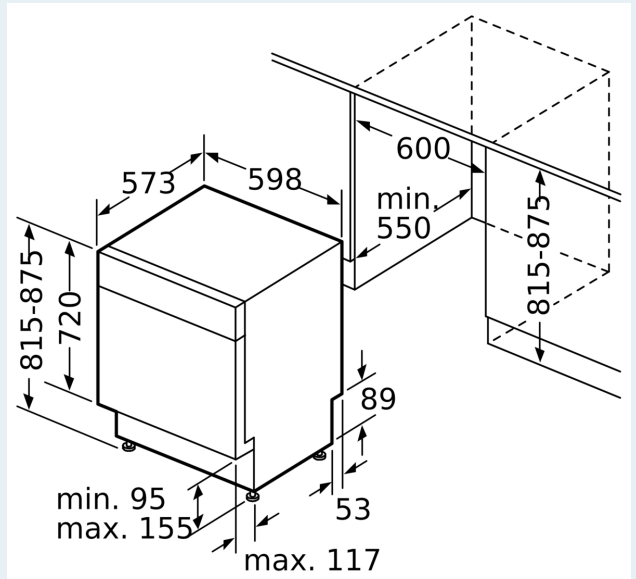

Energieklasse:	A
Energieverbruik per 100 cycli Eco-programma:	54 kWh
Aantal couverts:	14
Waterverbruik Ecoprogramma:	9.0 l
Programmaduur:	4:30 uur
Geluidsniveau:	42 dB(A) re 1 pW
Geluidsniveauroep:	B
Inbouw/vrijstaand:	Inbouw
Hoogte van afneembaar bovenblad:	0 mm
Afmetingen apparaat (hxbxd):	815 x 598 x 573 mm
Inbouwafmetingen (hxbxd):	815-875 x 600 x 550 mm
Diepte met 90° geopende deur:	1150 mm
In hoogte verstelbare pootjes:	Ja - alle vanaf voorzijde
Maximaal instelbare hoogte:	60 mm
Verstelbare sokkel:	Horizontaal en verticaal
Nettogewicht:	38.4 kg
Brutogewicht:	40.5 kg
Aansluitvermogen:	2400 W
Minimale smeltveiligheid:	10 A
Spanning:	220-240 V
Frequentie:	50; 60 Hz
Reparatie-index:	9.4
Lengte elektriciteits snoer:	175.0 cm
Type stekker:	Schuko-/Gardy, met aarding (meegeleverd)
Lengte toevoerslang:	165 cm
Lengte afvoerslang:	190 cm
EAN-code:	4242003970744
Type installatie:	Onderbouw

Toebehoren:

- Incl. plint
- Inclusief flessenhouder
- Trechter voor zout
- Incl. dampbescherming voor werkblad

Technische specificaties:

- Afmetingen (hxbxd): 81.5 x 59.8 x 57.3 cm
- Materiaal kuip: roestvrij staal

Afmeting in mm