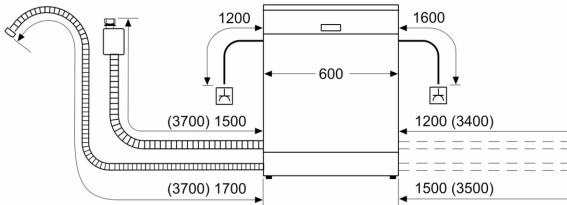

Energieklasse:	A
Energieverbruik per 100 cycli Eco-programma:	54 kWh
Aantal couverts:	14
Waterverbruik Ecoprogramma:	9.0 l
Programmaduur:	4:30 uur
Geluidsniveau:	42 dB(A) re 1 pW
Geluidsniveauroep:	B
Inbouw/vrijstaand:	Inbouw
Hoogte van afneembaar bovenblad:	0 mm
Afmetingen apparaat (hxbxd):	815 x 598 x 573 mm
Inbouwafmetingen (hxbxd):	815-875 x 600 x 550 mm
Diepte met 90° geopende deur:	1150 mm
In hoogte verstelbare pootjes:	Ja - alle vanaf voorzijde
Maximaal instelbare hoogte:	60 mm
Verstelbare sokkel:	Horizontaal en verticaal
Nettogewicht:	38.4 kg
Brutogewicht:	40.5 kg
Aansluitvermogen:	2400 W
Minimale smeltveiligheid:	10 A
Spanning:	220-240 V
Frequentie:	50; 60 Hz
Reparatie-index:	9.4
Lengte elektriciteits snoer:	175.0 cm
Type stekker:	Schuko-/Gardy, met aarding (meegeleverd)
Lengte toevoerslang:	165 cm
Lengte afvoerslang:	190 cm
EAN-code:	4242003970744
Type installatie:	Onderbouw

Toebehoren:

- Incl. plint
- Inclusief flessenhouder
- Trechter voor zout
- Incl. dampbescherming voor werkblad

Technische specificaties:

- Afmetingen (hxbxd): 81.5 x 59.8 x 57.3 cm
- Materiaal kuip: roestvrij staal

¹ Schaal van energie-efficiëntieclassen van A tot G

² Energieverbruik in kWh per 100 cycli (in programma Eco 50 °C)

³ Waterverbruik in liters per cyclus (in programma Eco 50 °C)

⁴ Duur van het programma Eco 50 °C

* De diverse garantiemogelijkheden zijn te vinden op de garantiepagina.

**iQ500, Onderbouw vaatwasser,
60 cm, Geborsteld zwart staal
anti-fingerprint
SN15EC06CS**

Afmeting in mm

⚠ stopcontact
() Waarde met verlengingsset