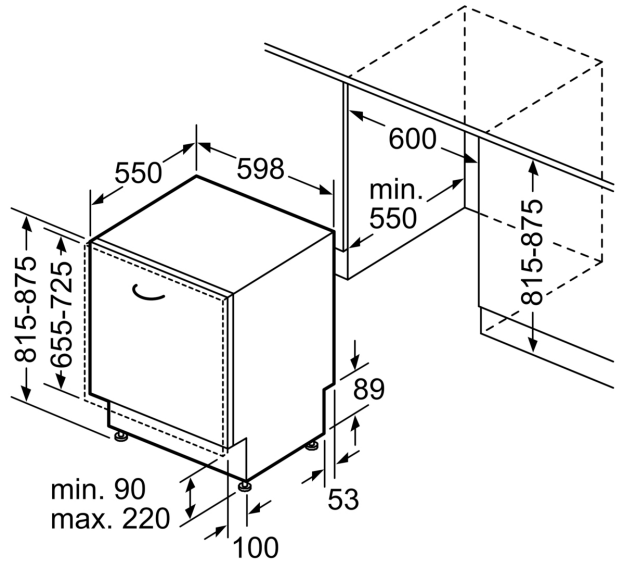

Energieklasse: D
 Energieverbruik per 100 cycli Eco-programma: 84 kWh
 Aantal couverts: 13
 Waterverbruik Eco-programma per cyclus: 9.0 l
 Programmaduur: 4:30 uur
 Geluidsniveau: 46 dB(A) re 1 pW
 Geluidsniveaукlasse: C
 Inbouw/vrijstaand: Inbouw
 Hoogte van afneembaar bovenblad: 0 mm
 Afmetingen apparaat (hxbxd): 815 x 598 x 550 mm
 Inbouwafmetingen (hxbxd): 815-875 x 600 x 550 mm
 Diepte met 90° geopende deur: 1150 mm
 In hoogte verstelbare pootjes: Ja - alle vanaf voorzijde
 Maximaal instelbare hoogte: 60 mm
 Verstelbare sokkel: Horizontaal en verticaal
 Nettogewicht: 33.3 kg
 Brutowicht: 35.5 kg
 Aansluitvermogen: 2400 W
 Minimale smeltveiligheid: 10 A
 Spanning: 220-240 V
 Frequentie: 50; 60 Hz
 Reparatie-index: 9.1
 Lengte elektriciteitsnoer: 175.0 cm
 Type stekker: Schuko-/Gardy. met aarding (meegeleverd)
 Lengte toevoerslang: 165 cm
 Lengte afvoerslang: 190 cm
 EAN-code: 4242005400232
 Type installatie: Volledig geïntegreerd

Toebehoren:

- Incl. roestvrijstalen decoratie strips
- Zelfreinigend filtersysteem met 3-voudig gegalfd filter
- Incl. dampbescherming voor werkblad

Technische specificaties:

- Afmetingen (hxbxd): 81.5 x 59.8 x 55 cm
- Kuipmateriaal: polinox

* De diverse garantiemogelijkheden zijn te vinden op de garantiepagina.

Serie 4, Volledig geïntegreerde vaatwasser, 60 cm SMV4HU801E

Afmeting in mm

⌚ stopcontact
 () Waarde met verlengingsset

Afmeting in mm