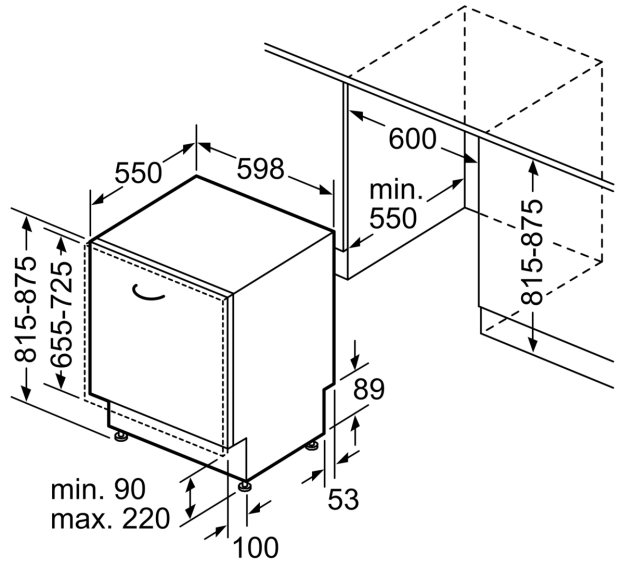

Energieklasse: D
 Energieverbruik per 100 cycli Eco-programma: 84 kWh
 Aantal couverts: 13
 Waterverbruik Eco-programma per cyclus: 9.0 l
 Programmaduur: 4:30 uur
 Geluidsniveau: 42 dB(A) re 1 pW
 Geluidsniveauroep: B
 Inbouw/vrijstaand: Inbouw
 Hoogte van afneembaar bovenblad: 0 mm
 Afmetingen apparaat (hxbxd): 815 x 598 x 550 mm
 Inbouwafmetingen (hxbxd): 815-875 x 600 x 550 mm
 Diepte met 90° geopende deur: 1150 mm
 In hoogte verstelbare pootjes: Ja - alle vanaf voorzijde
 Maximaal instelbare hoogte: 60 mm
 Verstelbare sokkel: Horizontaal en verticaal
 Nettogewicht: 33.9 kg
 Brutowicht: 36.0 kg
 Aansluitvermogen: 2400 W
 Minimale smeltveiligheid: 10 A
 Spanning: 220-240 V
 Frequentie: 50; 60 Hz
 Reparatie index: 9.4
 Lengte elektriciteits snoer: 175.0 cm
 Type stekker: Schuko-/Gardy. met aarding (meegeleverd)
 Lengte toevoerslang: 165 cm
 Lengte afvoerslang: 190 cm
 EAN-code: 4242005434954
 Type installatie: Volledig geïntegreerd

Toebehoren:

- Zelfreinigend filtersysteem met 3-voudig gegolfd filter
- Incl. dampbescherming voor werkblad
- Trechter voor zout

Technische specificaties:

- Afmetingen (hxbxd): 81.5 x 59.8 x 55 cm
- Materiaal kuip: roestvrij staal

* De diverse garantiemogelijkheden zijn te vinden op de garantiepagina.

**Serie 4, Volledig geïntegreerde vaatwasser, 60 cm
SMV4HBX23E**

Afmeting in mm

⏏ stopcontact
() Waarde met verlengingsset

Afmeting in mm