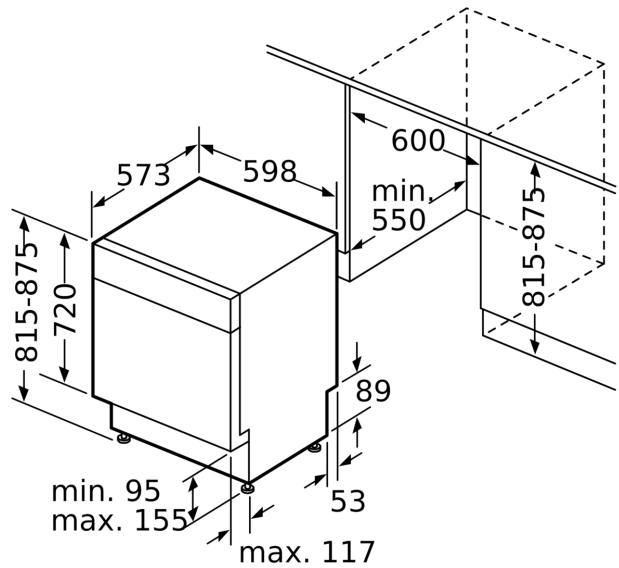

Technische Data

Energie-efficiëntieklasse ¹ : C
Energieverbruik per 100 cycli Eco-programma ² : 74 kWh/100 cycli
Aantal couverts: 13
Waterverbruik Eco-programma per cyclus ³ : 9.0 l
Programmaduur: 4:55 uur
Geluidsniveau: 46 dB(A) re 1 pW
Geluidsniveaукlasse: C
Inbouw/vrijstaand: Inbouw
Hoogte van afneembaar bovenblad: 0 mm
Inbouwafmetingen (hxbxd): 815-875 x 600 x 550 mm
Diepte met 90° geopende deur: 1150 mm
In hoogte verstelbare pootjes: Ja - alle vanaf voorzijde
Maximaal instelbare hoogte: 60 mm
Verstelbare sokkel: Horizontaal en verticaal
Nettogewicht: 34.0 kg
Brutogewicht: 36.1 kg
Aansluitvermogen: 2400 W
Minimale smeltveiligheid: 10 A
Spanning: 220-240 V
Frequentie: 50; 60 Hz
Maximaal geaccepteerde waterhardheid (°dH): 50°DH
Reparatie-index: 8.8
Lengte elektriciteitsnoer: 175 cm
Type stekker: Normale stekker, 2-polig (Schuko-/Gardy. met aarding stekker wordt standaard meegeleverd)
Lengte toevoerslang: 165 cm
Lengte afvoerslang: 190 cm
EAN-code: 4242005531516
Type installatie: Onderbouw

Toebehoren:

- Roestvrijstalen plint
- Zelfreinigend filtersysteem met 3-voudig gegolfd filter
- Incl. dampbescherming voor werkblad

Technische specificaties:

- Afmetingen (hxbxd): 81.5 x 59.8 x 57.3 cm
- Kuipmateriaal: polinox

* De diverse garantiemogelijkheden zijn te vinden op de garantiepagina.

**Serie 4, Onderbouw vaatwasser, 60 cm, Geborsteld staal
SMU4HTS14E**

Afmeting in mm

⏏ stopcontact
() Waarde met verlengingsset

Afmeting in mm