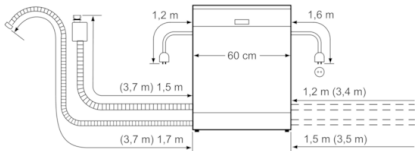

Technische Data

WATERVERBRUIK (l) :	9,5
UITVOERING :	Inbouw
HOOGTE VAN AFNEEMBAAR BOVENBLAD (mm) :	0
AFMETINGEN VAN HET APPARAAT h(min/max)xbxd (mm) :	815 x 598 x 573
INBOUWAFMETINGEN (hxbxd) :	815-875 x 600 x 550
Diepte met 90° geopende deur (mm) :	1150
In hoogte verstelbare pootjes :	Ja - alleen voorzijde
Maximaal instelbare hoogte (mm) :	60
Verstelbare sokkel :	Horizontaal en verticaal
Nettogewicht (kg) :	39,605
Brutogewicht (kg) :	41,7
Aansluitwaarde (W) :	2400
Minimale smeltveiligheid (A) :	10
Spanning (V) :	220-240
Frequentie (Hz) :	50; 60
Lengte elektriciteits snoer (cm) :	175
Type stekker :	Schuko-/Gardy. met aarding
Lengte toevoerslang (cm) :	165
Lengte afvoerslang (cm) :	190
EAN-code :	4242005050888
Aantal couverts :	12
Energie-efficiëntieklasse (2010/30/EG) :	A++
Energieverbruik per jaar (kWh/annum) - NIEUW (2010/30/EG) :	258,00
Energieverbruik (kWh) :	0,90
Elektriciteitsverbruik in de sluimerstand (W) - NIEUW (2010/30/EG) :	0,10
Energieverbruik in de uitstand (W) - NIEUW (2010/30/EG) :	0,10
Waterverbruik per jaar (l/annum) - NIEUW (2010/30/EG) :	2660
Droogprestaties :	A
Referentieprogramma :	Eco
Totale programmaduur referentieprogramma (min) :	210
Geluidsniveau (dB (A) re 1pW) :	46
Type installatie :	Onderbouw

4 242005 050888

**Serie | 4, Onderbouw vaatwasser, 60 cm,
Inox
SMU46GS01N**

**Onze SilencePlus vaatwasser met Silence
programma is extra stil.**

Algemeen:

- 6 Programma's: Intensief 70 °C, Auto 45-65 °C, Eco 50 °C, Stil 50 °C, Glas 40 °C, Voorspoelen
- 3 Speciale functies: VarioSpeedPlus, HygiënePlus, Extra Droog
- Voorzien van MachineCare functie (voor reiniging en onderhoud)
- DoseerAssistent: vaatwasmiddel wordt gelijkmatig verspreid

Technische specificaties:

- Geluidsniveau (extra stil programma): 44(A) re 1 pW
- Afmetingen (hxbxd): 81.5x59.8x57.3cm

**Serie | 4, Onderbouw vaatwasser, 60 cm,
Inox
SMU46GS01N**

() Werte mit Verlängerungssatz