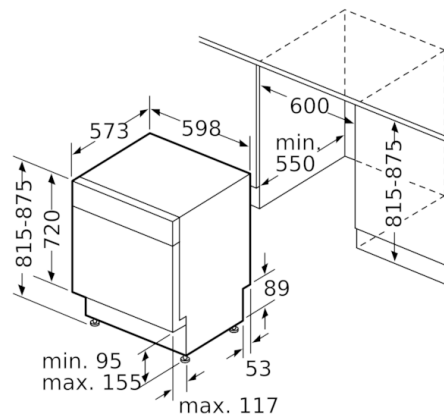

Technische Data

WATERVERBRUIK (l) :	9,5
UITVOERING :	Inbouw
HOOGTE VAN AFNEEMBAAR BOVENBLAD (mm) :	0
AFMETINGEN VAN HET APPARAAT h(min/max)xbxd (mm) :	815 x 598 x 573
INBOUWAFMETINGEN (hxbxd) :	815-875 x 600 x 550
Diepte met 90° geopende deur (mm) :	1150
In hoogte verstelbare pootjes :	Ja - alleen voorzijde
Maximaal instelbare hoogte (mm) :	60
Verstelbare sokkel :	Horizontaal en verticaal
Nettogewicht (kg) :	39,605
Brutogewicht (kg) :	41,7
Aansluitwaarde (W) :	2400
Minimale smeltveiligheid (A) :	10
Spanning (V) :	220-240
Frequentie (Hz) :	50; 60
Lengte elektriciteits snoer (cm) :	175
Type stekker :	Schuko-/Gardy. met aarding
Lengte toevoerslang (cm) :	165
Lengte afvoerslang (cm) :	190
EAN-code :	4242005050888
Aantal couverts :	12
Energie-efficiëntieklasse (2010/30/EG) :	A++
Energieverbruik per jaar (kWh/annum) - NIEUW (2010/30/EG) :	258,00
Energieverbruik (kWh) :	0,90
Elektriciteitsverbruik in de sluimerstand (W) - NIEUW (2010/30/EG) :	0,10
Energieverbruik in de uitstand (W) - NIEUW (2010/30/EG) :	0,10
Waterverbruik per jaar (l/annum) - NIEUW (2010/30/EG) :	2660
Droogprestaties :	A
Referentieprogramma :	Eco
Totale programmaduur referentieprogramma (min) :	210
Geluidsniveau (dB (A) re 1pW) :	46
Type installatie :	Onderbouw

Technische specificaties:

- Geluidsniveau (extra stil programma): 44(A) re 1 pW
- Afmetingen (hxbxd): 81.5x59.8x57.3cm

**Serie | 4, Onderbouw vaatwasser, 60 cm,
Inox
SMU46GS01N**

() Werte mit Verlängerungssatz

Afmeting in mm