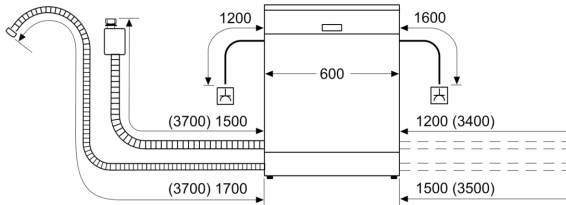

Energieklasse: D
 Energieverbruik per 100 cycli Eco-programma: 84 kWh
 Aantal couverts: 13
 Waterverbruik Eco-programma per cyclus: 9.0 l
 Programmaduur: 4:30 uur
 Geluidsniveau: 46 dB(A) re 1 pW
 Geluidsniveauroep: C
 Inbouw/vrijstaand: Vrijstaand
 Hoogte van afneembaar bovenblad: 30 mm
 Afmetingen apparaat (hxbxd): 845 x 600 x 600 mm
 Diepte met 90° geopende deur: 1155 mm
 In hoogte verstelbare pootjes: Ja - alle
 Maximaal instelbare hoogte: 20 mm
 Verstelbare sokkel: Nee
 Nettogewicht: 49.3 kg
 Brutowicht: 50.8 kg
 Aansluitvermogen: 2400 W
 Minimale smeltveiligheid: 10 A
 Spanning: 220-240 V
 Frequentie: 50; 60 Hz
 Reparatie-index: 9.0
 Lengte elektriciteits snoer: 175.0 cm
 Type stekker: Schuko-/Gardy. met aarding (meegeleverd)
 Lengte toevoerslang: 165 cm
 Lengte afvoerslang: 190 cm
 EAN-code: 4242005434077
 Type installatie: Vrijstaand met mogelijkheid tot onderbouw

Toebehoren:

- Zelfreinigend filtersysteem met 3-voudig gegolfd filter
- Trechter voor zout

Technische specificaties:

- Afmetingen (hxbxd): 84.5 x 60 x 60 cm
- Kuipmateriaal: polinox

¹ Schaal van energie-efficiëntieclassen van A tot G

Serie 4, Vrijstaande vaatwasser, 60 cm, Wit SMS4HUW09E

Afmeting in mm

⏏ stopcontact

() Waarde met verlengingsset