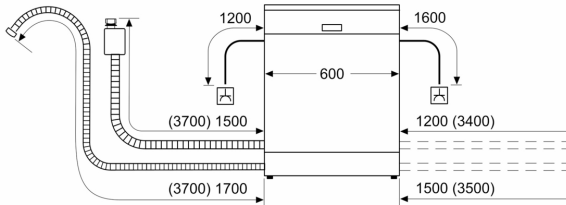

Energieklasse:	E
Energieverbruik per 100 cycli Eco-programma:	92 kWh
Aantal couverts:	12
Waterverbruik Eco-programma per cyclus:	10.5 l
Programmaduur:	4:30 uur
Geluidsniveau:	48 dB(A) re 1 pW
Geluidsniveauroep:	C
Inbouw/vrijstaand:	Vrijstaand
Hoogte van afneembaar bovenblad:	30 mm
Afmetingen apparaat (hxbxd):	845 x 600 x 600 mm
Diepte met 90° geopende deur:	1155 mm
In hoogte verstelbare pootjes:	Ja - alle
Maximaal instelbare hoogte:	20 mm
Verstelbare sokkel:	Nee
Nettogewicht:	44.9 kg
Brutogewicht:	46.1 kg
Aansluitvermogen:	2400 W
Minimale smeltveiligheid:	10 A
Spanning:	220-240 V
Frequentie:	50; 60 Hz
Reparatie-index:	8.4
Lengte elektriciteits snoer:	175.0 cm
Type stekker:	Schuko-/Gardy. met aarding (meegeleverd)
Lengte toevoerslang:	165 cm
Lengte afvoerslang:	190 cm
EAN-code:	4242005214495
Type installatie:	Vrijstaand met mogelijkheid tot onderbouw

Toebehoren:

- Zelfreinigend filter met 3-voudig gegolfd filter

Technische specificaties:

- Afmetingen (hxbxd): 84.5 x 60 x 60 cm
- Kuipmateriaal: polinox

¹ Schaal van energie-efficiëntieclassen van A tot G

Serie 2, Vrijstaande vaatwasser, 60 cm, Geborsteld staal anti-fingerprint SMS2IT133E

Afmeting in mm

⏏ stopcontact
() Waarde met verlengingsset