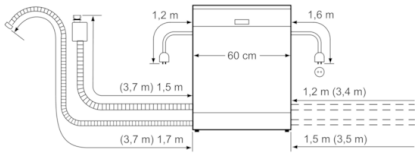

**Serie | 2, Vrijstaande vaatwasser, 60 cm, wit
SMS25AW01N**

( ) Werte mit Verlängerungssatz