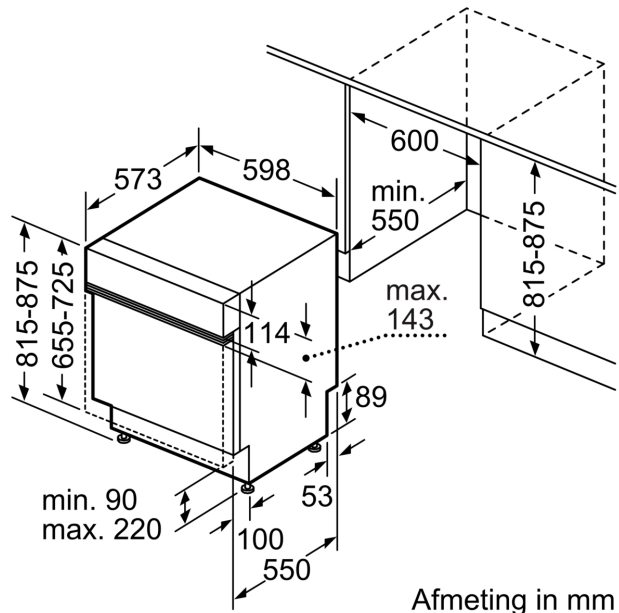

Energieklasse: D
Energieverbruik per 100 cycli Eco-programma: 84 kWh
Aantal couverts: 13
Waterverbruik Eco-programma per cyclus: 9.0 l
Programmaduur: 4:30 uur
Geluidsniveau: 42 dB(A) re 1 pW
Geluidsniveauroep: B
Inbouw/vrijstaand: Inbouw
Hoogte van afneembaar bovenblad: 0 mm
Afmetingen apparaat (hxbxd): 815 x 598 x 573 mm
Inbouwafmetingen (hxbxd): 815-875 x 600 x 550 mm
Diepte met 90° geopende deur: 1150 mm
In hoogte verstelbare pootjes: Ja - alle vanaf voorzijde
Maximaal instelbare hoogte: 60 mm
Verstelbare sokkel: Horizontaal en verticaal
Nettogewicht: 34.4 kg
Brutogewicht: 36.5 kg
Aansluitvermogen: 2400 W
Minimale smeltveiligheid: 10 A
Spanning: 220-240 V
Frequentie: 50; 60 Hz
Reparatie-index: 9.4
Lengte elektriciteits snoer: 175.0 cm
Type stekker: Schuko-/Gardy. met aarding (meegeleverd)
Lengte toevoerslang: 165 cm
Lengte afvoerslang: 190 cm
EAN-code: 4242005434978
Type installatie: Half geïntegreerd

Toebehoren:

- Zelfreinigend filtersysteem met 3-voudig gegolfd filter
- Incl. dampbescherming voor werkblad

- Trechter voor zout

Technische specificaties:

- Afmetingen (hxbxd): 81.5 x 59.8 x 57.3 cm
- Materiaal kuip: roestvrij staal

* De diverse garantiemogelijkheden zijn te vinden op de garantiepagina.

**Serie 4, Geïntegreerde vaatwasser,
60 cm, Geborsteld staal
SMI4HBS23E**

Afmeting in mm

⏏ stopcontact
() Waarde met verlengingsset

Afmeting in mm