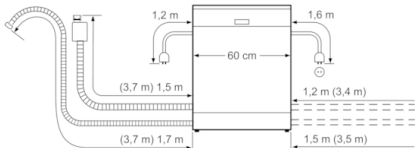

**Serie | 4, Geïntegreerde vaatwasser, 60 cm,
Inox
SMI46MS11N**

( ) Werte mit Verlängerungssatz