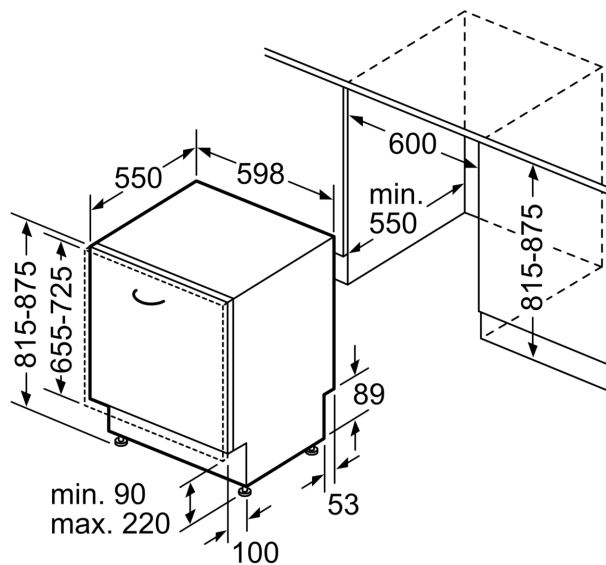

Toebehoren:

- Zelfreinigend filtersysteem met 3-voudig gegolfd filter
- Incl. dampbescherming voor werkblad
- Houder voor kleine onderdelen (3x)
- Trechter voor zout

Technische specificaties:

- Afmetingen (hxbxd): 81.5 x 59.8 x 55 cm
- Materiaal kuip: roestvrij staal

* De diverse garantiemogelijkheden zijn te vinden op de garantiepagina.

Serie 6, Volledig geïntegreerde vaatwasser, 60 cm SMD6EBX02E

Afmeting in mm

⏏ stopcontact
 () Waarde met verlengingsset

Afmeting in mm