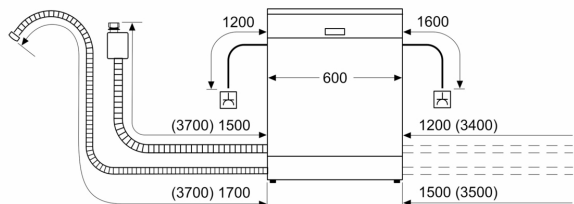

Energieklasse:B
 Energieverbruik per 100 cycli Eco-programma: 64 kWh
 Aantal couverts: 13
 Waterverbruik Eco-programma per cyclus:9.0 l
 Programmaduur: 3:35 uur
 Geluidsniveau:42 dB(A) re 1 pW
 Geluidsniveauroep: B
 Inbouw/vrijstaand: Inbouw
 Hoogte van afneembaar bovenblad: 0 mm
 Afmetingen apparaat (hxbxd):815 x 598 x 550 mm
 Inbouwafmetingen (hxbxd): 815-875 x 600 x 550 mm
 Diepte met 90° geopende deur: 1150 mm
 In hoogte verstelbare pootjes:Ja - alle vanaf voorzijde
 Maximaal instelbare hoogte: 60 mm
 Verstelbare sokkel: Horizontaal en verticaal
 Nettogewicht:38.1 kg
 Brutowicht:40.0 kg
 Aansluitvermogen:2400 W
 Minimale smeltveiligheid: 10 A
 Spanning: 220-240 V
 Frequentie:50; 60 Hz
 Reparatie index:9.2
 Lengte elektriciteitsnoer: 175.0 cm
 Type stekker:Schuko-/Gardy. met aarding (meegeleverd)
 Lengte toevoerslang: 165 cm
 Lengte afvoerslang: 190 cm
 EAN-code:4242005434893
 Type installatie: Volledig geïntegreerd

Toebehoren:

- Zelfreinigend filtersysteem met 3-voudig gegolfd filter
- Incl. dampbescherming voor werkblad
- Houder voor kleine onderdelen (3x)
- Trechter voor zout

Technische specificaties:

- Afmetingen (hxbxd): 81.5 x 59.8 x 55 cm
- Materiaal kuip: roestvrij staal

¹ Schaal van energie-efficiëntieclassen van A tot G

² Energieverbruik in kWh per 100 cycli (in programma Eco 50 °C)

³ Waterverbruik in liters per cyclus (in programma Eco 50 °C)

⁴ Duur van het programma Eco 50 °C

* De diverse garantiemogelijkheden zijn te vinden op de garantiepagina.

Serie 6, Volledig geïntegreerde vaatwasser, 60 cm SMD6EBX02E

Afmeting in mm

⏏ stopcontact
 () Waarde met verlengingsset

Afmeting in mm