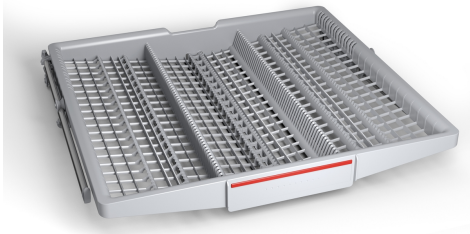

VarioLade SGZ6DX03

VarioLade: meer ruimte met veel flexibiliteit

- Bestek en kleine keukenartikelen kunnen veilig in de vaatwasser worden geplaatst en hygiënisch worden gereinigd
- Extra ruimte in het midden van de VarioLade voor klein servies (bijv. espressokopjes) of groot bestek (bijv. soeplepels)
- Voor 60 cm brede vaatwassers met RetroFit (achteraf toe te voegen 3e laadniveau)
- EAN: 4242005216055

Afmetingen inclusief verpakking (hxbxd): 660 x 65 x 700 mm
Palletafmetingen: 148.0 x 80.0 x 120.0
Standaard aantal units per pallet:36
Nettogewicht: 1.2 kg
Brutogewicht: 2.3 kg
EAN-code: 4242005216055