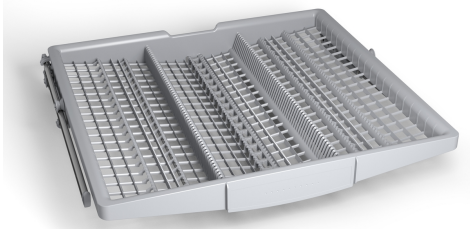

VarioLade SGZ6DX02

VarioLade: meer ruimte met veel flexibiliteit

- Bestek en kleine keukenartikelen kunnen veilig in de vaatwasser worden geplaatst en hygiënisch worden gereinigd
- Extra ruimte in het midden van de VarioLade voor klein servies (bijv. espressokopjes) of groot bestek (bijv. soeplepels)
- Voor 60 cm brede vaatwassers met RetroFit (achteraf toe te voegen 3e laadniveau)
- EAN: 4242005216048

Afmetingen inclusief verpakking hxbxd: 660 x 65 x 700 mm
Palletafmetingen: 148.0 x 80.0 x 120.0
Standaard aantal units per pallet:36
Nettogewicht: 1.2 kg
Brutogewicht: 2.3 kg
EAN-code: 4242005216048

4 242005 216048