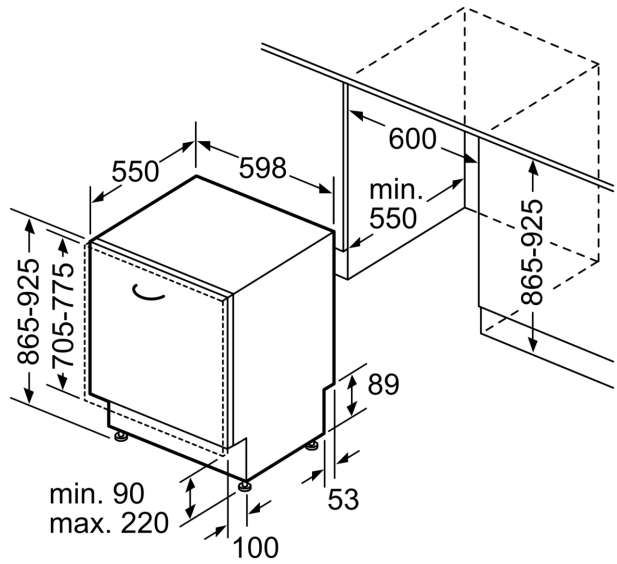

Afmeting in mm