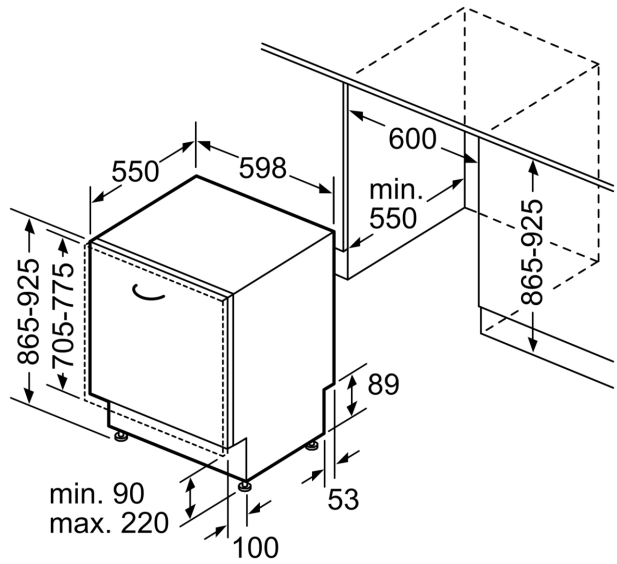

Energieklasse:	A
Energieverbruik per 100 cycli Eco-programma:	54 kWh
Aantal couverts:	14
Waterverbruik Eco-programma per cyclus:	9.5 l
Programmaduur:	4:55 uur
Geluidsniveau:	44 dB(A) re 1 pW
Geluidsniveauroe:	B
Inbouw/vrijstaand:	Inbouw
Hoogte van afneembaar bovenblad:	0 mm
Afmetingen apparaat (hxbxd):	865 x 598 x 550 mm
Inbouwafmetingen (hxbxd):	865-925 x 600 x 550 mm
Diepte met 90° geopende deur:	1200 mm
In hoogte verstelbare pootjes:	Ja - alle vanaf voorzijde
Maximaal instelbare hoogte:	60 mm
Verstelbare sokkel:	Horizontaal en verticaal
Nettogewicht:	43.1 kg
Brutogewicht:	45.0 kg
Aansluitvermogen:	2400 W
Minimale smeltveiligheid:	10 A
Spanning:	220-240 V
Frequentie:	50; 60 Hz
Reparatie index:	9.0
Lengte elektriciteitsnoer:	175.0 cm
Type stekker:	Schuko-/Gardy. met aarding (meegeleverd)
Lengte toevoerslang:	165 cm
Lengte afvoerslang:	190 cm
EAN-code:	4242005443628
Type installatie:	Volledig geïntegreerd

Toebehoren:

- Zelfreinigend filtersysteem met 3-voudig gegolfd filter
- Incl. dampbescherming voor werkblad
- Trechter voor zout

Technische specificaties:

- Afmetingen (hxbxd): 86.5 x 59.8 x 55 cm
- Materiaal kuip: roestvrij staal

* De diverse garantiemogelijkheden zijn te vinden op de garantiepagina.

Serie 6, Volledig geïntegreerde vaatwasser, 60 cm, XXL (extra hoog) SBV6YCX02E

Afmeting in mm

⏏ stopcontact
 () Waarde met verlengingsset

Afmeting in mm