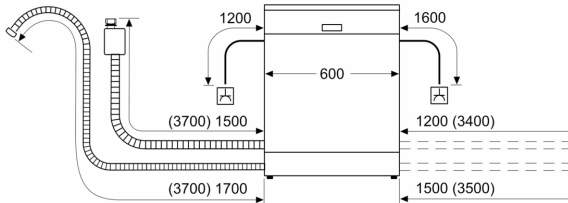

Energieklasse:	A
Energieverbruik per 100 cycli Eco-programma:	54 kWh
Aantal couverts:	14
Waterverbruik Eco-programma per cyclus:	9.5 l
Programmaduur:	4:55 uur
Geluidsniveau:	44 dB(A) re 1 pW
Geluidsniveauroe:	B
Inbouw/vrijstaand:	Inbouw
Hoogte van afneembaar bovenblad:	0 mm
Afmetingen apparaat (hxbxd):	865 x 598 x 550 mm
Inbouwafmetingen (hxbxd):	865-925 x 600 x 550 mm
Diepte met 90° geopende deur:	1200 mm
In hoogte verstelbare pootjes:	Ja - alle vanaf voorzijde
Maximaal instelbare hoogte:	60 mm
Verstelbare sokkel:	Horizontaal en verticaal
Nettogewicht:	43.1 kg
Brutogewicht:	45.0 kg
Aansluitvermogen:	2400 W
Minimale smeltveiligheid:	10 A
Spanning:	220-240 V
Frequentie:	50; 60 Hz
Reparatie index:	9.0
Lengte elektriciteitsnoer:	175.0 cm
Type stekker:	Schuko-/Gardy. met aarding (meegeleverd)
Lengte toevoerslang:	165 cm
Lengte afvoerslang:	190 cm
EAN-code:	4242005443628
Type installatie:	Volledig geïntegreerd

Toebehoren:

- Zelfreinigend filtersysteem met 3-voudig gegolfd filter
- Incl. dampbescherming voor werkblad
- Trechter voor zout

Technische specificaties:

- Afmetingen (hxbxd): 86.5 x 59.8 x 55 cm
- Materiaal kuip: roestvrij staal

¹ Schaal van energie-efficiëntieclassen van A tot G

² Energieverbruik in kWh per 100 cycli (in programma Eco 50 °C)

³ Waterverbruik in liters per cyclus (in programma Eco 50 °C)

⁴ Duur van het programma Eco 50 °C

* De diverse garantiemogelijkheden zijn te vinden op de garantiepagina.

Serie 6, Volledig geïntegreerde vaatwasser, 60 cm, XXL (extra hoog) SBV6YCX02E

Afmeting in mm

⏏ stopcontact
 () Waarde met verlengingsset