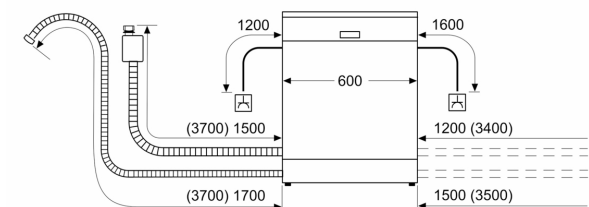

Serie 6, Volledig geïntegreerde vaatwasser, 60 cm, XXL (extra hoog) SBV6YCX00E

Afmeting in mm

⏏ stopcontact
( ) Waarde met verlengingsset