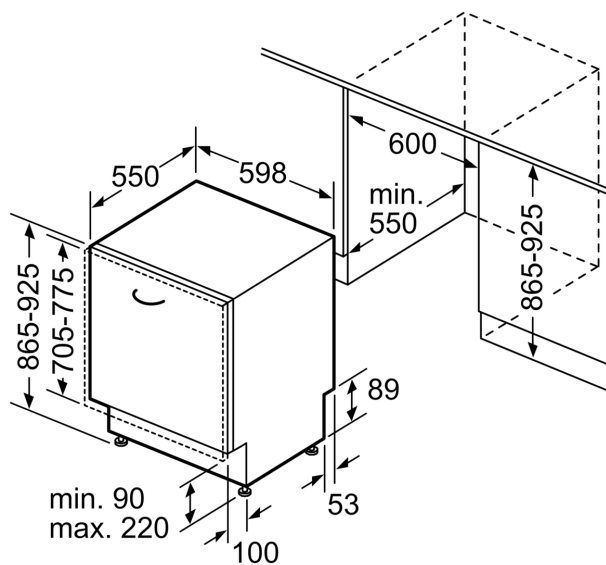

Afmeting in mm