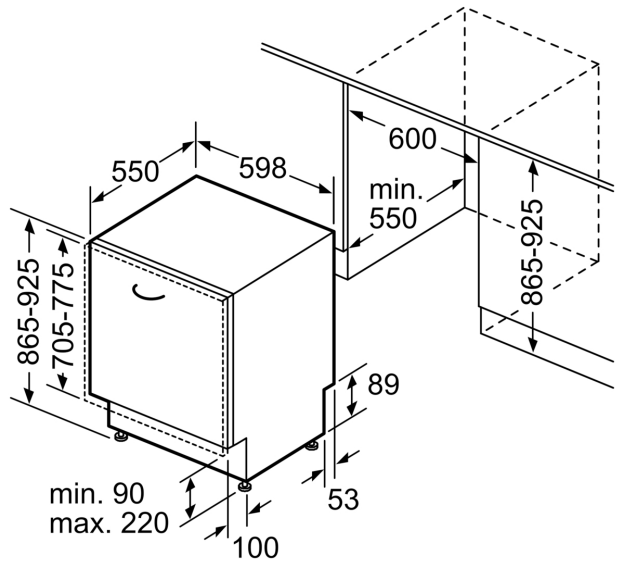

Energieklasse: D
 Energieverbruik per 100 cycli Eco-programma: 84 kWh
 Aantal couverts: 13
 Waterverbruik Eco-programma per cyclus: 9.0 l
 Programmaduur: 4:30 uur
 Geluidsniveau: 42 dB(A) re 1 pW
 Geluidsniveauroep: B
 Inbouw/vrijstaand: Inbouw
 Hoogte van afneembaar bovenblad: 0 mm
 Afmetingen apparaat (hxbxd): 865 x 598 x 550 mm
 Inbouwafmetingen (hxbxd): 865-925 x 600 x 550 mm
 Diepte met 90° geopende deur: 1200 mm
 In hoogte verstelbare pootjes: Ja - alle vanaf voorzijde
 Maximaal instelbare hoogte: 60 mm
 Verstelbare sokkel: Horizontaal en verticaal
 Nettogewicht: 36.1 kg
 Brutowicht: 38.0 kg
 Aansluitvermogen: 2400 W
 Minimale smeltveiligheid: 10 A
 Spanning: 220-240 V
 Frequentie: 50; 60 Hz
 Reparatie index: 9.4
 Lengte elektriciteitsnoer: 175.0 cm
 Type stekker: Schuko-/Gardy. met aarding (meegeleverd)
 Lengte toevoerslang: 165 cm
 Lengte afvoerslang: 190 cm
 EAN-code: 4242005434961
 Type installatie: Volledig geïntegreerd

Toebehoren:

- Zelfreinigend filtersysteem met 3-voudig gegolfd filter
- Incl. dampbescherming voor werkblad
- Trechter voor zout

Technische specificaties:

- Afmetingen (hxbxd): 86.5 x 59.8 x 55 cm
- Materiaal kuip: roestvrij staal

* De diverse garantiemogelijkheden zijn te vinden op de garantiepagina.

Serie 4, Volledig geïntegreerde vaatwasser, 60 cm, XXL (extra hoog) SBV4HBX23E

Afmeting in mm

⚡ stopcontact
 () Waarde met verlengingsset

Afmeting in mm