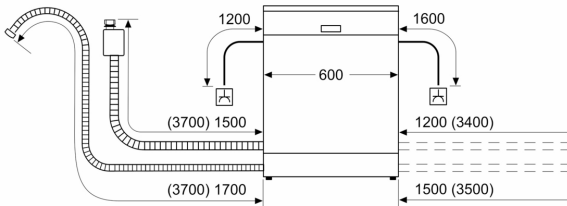

Toebehoren:

- Incl. roestvrijstalen decoratie strips
- Zelfreinigend filtersysteem met 3-voudig gegolfd filter
- Incl. dampbescherming voor werkblad
- Trechter voor zout

Technische specificaties:

- Afmetingen (hxbxd): 86.5 x 59.8 x 55 cm
- Materiaal kuip: roestvrij staal

¹ Schaal van energie-efficiëntieclassen van A tot G

² Energieverbruik in kWh per 100 cycli (in programma Eco 50 °C)

³ Waterverbruik in liters per cyclus (in programma Eco 50 °C)

⁴ Duur van het programma Eco 50 °C

* De diverse garantiemogelijkheden zijn te vinden op de garantiepagina.

Serie 8, Volledig geïntegreerde vaatwasser, 60 cm, XXL (extra hoog), VarioScharnier (o.a. geschikt voor IKEA-keukens) SBT8TB801E

Afmeting in mm