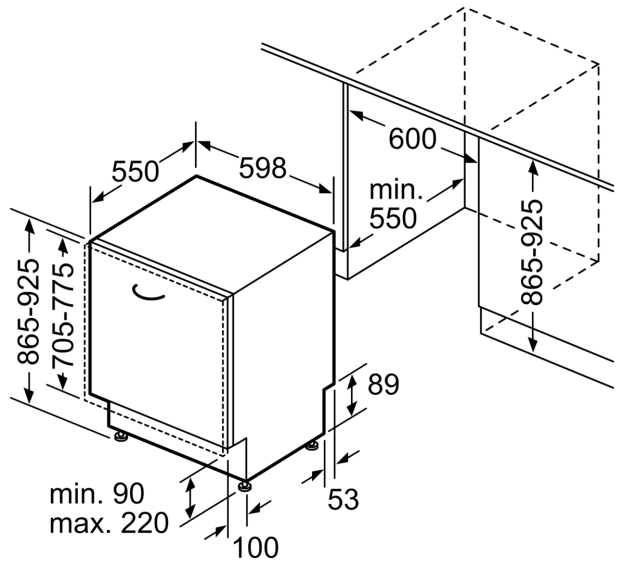

Toebehoren:

- Incl. roestvrijstalen decoratie strips
- Zelfreinigend filtersysteem met 3-voudig gegolfd filter
- Incl. dampbescherming voor werkblad
- Trechter voor zout

Technische specificaties:

- Afmetingen (hxbxd): 86.5 x 59.8 x 55 cm
- Materiaal kuip: roestvrij staal

* De diverse garantiemogelijkheden zijn te vinden op de garantiepage.

Serie 4, Volledig geïntegreerde vaatwasser, 60 cm, XXL (extra hoog) SBD4EB805E

Afmeting in mm

⏏ stopcontact
 () Waarde met verlengingsset

Afmeting in mm