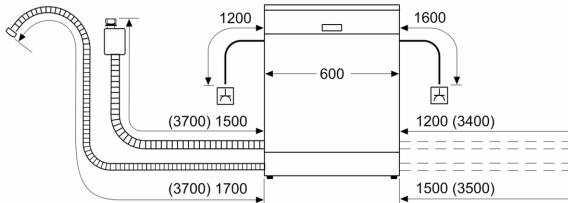

Toebehoren:

- Incl. roestvrijstalen decoratie strips
- Zelfreinigend filtersysteem met 3-voudig gegolfd filter
- Incl. dampbescherming voor werkblad
- Trechter voor zout

Technische specificaties:

- Afmetingen (hxbxd): 86.5 x 59.8 x 55 cm
- Materiaal kuip: roestvrij staal

¹ Schaal van energie-efficiëntieclassen van A tot G

² Energieverbruik in kWh per 100 cycli (in programma Eco 50 °C)

³ Waterverbruik in liters per cyclus (in programma Eco 50 °C)

⁴ Duur van het programma Eco 50 °C

* De diverse garantiemogelijkheden zijn te vinden op de garantiepage.

Serie 4, Volledig geïntegreerde vaatwasser, 60 cm, XXL (extra hoog) SBD4EB805E

Afmeting in mm

⏏ stopcontact
 () Waarde met verlengingsset