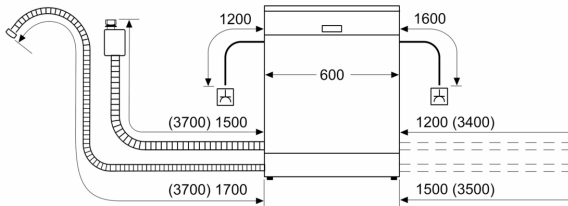

Energieklasse: B
 Energieverbruik per 100 cycli Eco-programma:64 kWh
 Aantal couverts:13
 Het waterverbruik van de ecoprogramma's in liters per cyclus: 9.0 l
 Programmaduur:3:35 uur
 Geluidsniveau: 40 dB(A) re 1 pW
 Geluidsniveauroep: B
 Installatietype:Inbouw
 Hoogte van afneembaar bovenblad: 0 mm
 Afmetingen apparaat (hxbxd): 865 x 598 x 550 mm
 Inbouwafmetingen (hxbxd):865-925 x 600 x 550 mm
 Diepte met 90° geopende deur:1200 mm
 In hoogte verstelbare pootjes: Ja - alle vanaf voorzijde
 Maximaal instelbare hoogte: 60 mm
 Verstelbare sokkel: Horizontaal en verticaal
 Nettogewicht: 48.1 kg
 Brutogewicht: 50.0 kg
 Aansluitwaarde:2400 W
 Minimale smeltveiligheid: 10 A
 Spanning: 220-240 V
 Frequentie: 50; 60 Hz
 Lengte elektriciteitsnoer: 175.0 cm
 Type stekker:Schuko-/Gardy. met aarding (meegeleverd)
 Lengte toevoerslang:165 cm
 Lengte afvoerslang:190 cm
 EAN-code: 4242004285670
 Type installatie:Volledig geïntegreerd

Toebehoren:

- Incl. roestvrijstalen decoratie strips
- Trechter
- Incl. dampbescherming voor werkblad

Technische specificaties:

- Afmetingen (hxbxd): 86.5 x 59.8 x 55 cm
- Materiaal kuip: roestvrij staal

¹ Schaal van energie-efficiëntieclassen van A tot G

² Energieverbruik in kWh per 100 cycli (in programma Eco 50 °C)

³ Waterverbruik in liters per cyclus (in programma Eco 50 °C)

⁴ Duur van het programma Eco 50 °C

* De diverse garantiemogelijkheden zijn te vinden op de garantiepagina.

N 90, VOLLEDIG GEÏNTEGREERDE VAATWASSER,
60 CM, XXL (EXTRA HOOG), FLEX SCHARNIER (O.A.
GESCHIKT VOOR IKEA-KEUKENS)
S299ZB803E

Afmeting in mm