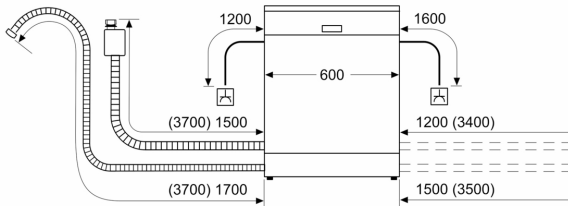

N 90, VOLLEDIG GEÏNTEGREERDE VAATWASSER,
60 CM, XXL (EXTRA HOOG), FLEX SCHARNIER (O.A.
GESCHIKT VOOR IKEA-KEUKENS)
S299ZB803E

Afmeting in mm

△ stopcontact
○ Waarde met verlengingsset