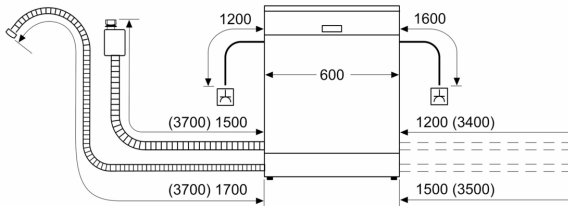

N 50, VOLLEDIG GEÏNTEGREERDE VAATWASSER,
60 CM, XXL (EXTRA HOOG), FLEX SCHARNIER (O.A.
GESCHIKT VOOR IKEA-KEUKENS)
S275HTX04E

Afmeting in mm

⚡ stopcontact
( ) Waarde met verlengingsset