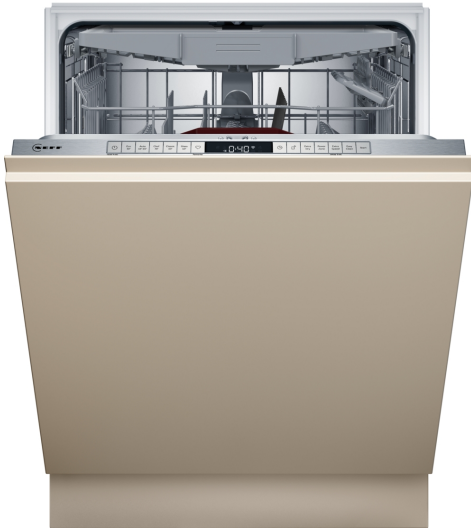

N 50, VOLLEDIG GEÏNTEGREERDE VAATWASSER,
 60 CM, XXL (EXTRA HOOG)
 S255ECX06E

De vaatwasser met besteklade die praktisch is in te ruimen en de resterende tijd aangeeft.

- ✓ Flex 1 korven - flexibele korven met RackMatic en flexibele besteklade voor eenvoudig inladen.
- ✓ Time Light - projectie van de resterende tijd op de vloer
- ✓ Open Dry – automatische deuropening tijdens de droogfase voor nog betere droogresultaten.
- ✓ Chef 70°C – het professionele programma dat korte metten maakt met hardnekkig vuil.
- ✓ Favoriet – makkelijk toegang tot je favoriete instellingen en programma's.

Energieklasse: C
 Energieverbruik per 100 cycli Eco-programma: 75 kWh
 Aantal couverts: 14
 Het waterverbruik van de ecoprogramma's in liters per cyclus: 9.0 l
 Programmaduur: 3:20 uur
 Geluidsniveau: 40 dB(A) re 1 pW
 Geluidsniveauroep: B
 Installatietype: Inbouw
 Hoogte van afneembaar bovenblad: 0 mm
 Afmetingen apparaat (hxbxd): 865 x 598 x 550 mm
 Inbouwafmetingen (hxbxd): 865-925 x 600 x 550 mm
 Diepte met 90° geopende deur: 1200 mm
 In hoogte verstelbare pootjes: Ja - alle vanaf voorzijde
 Maximaal instelbare hoogte: 60 mm
 Verstelbare sokkel: Horizontaal en verticaal
 Nettogewicht: 37.1 kg
 Bruto gewicht: 39.0 kg
 Aansluitwaarde: 2400 W
 Minimale smeltveiligheid: 10 A
 Spanning: 220-240 V
 Frequentie: 50; 60 Hz
 Reparatie-index: 9.4
 Lengte elektriciteitsnoer: 175.0 cm
 Type stekker: Schuko-/Gardy. met aarding (meegeleverd)
 Lengte toevoerslang: 165 cm
 Lengte afvoerslang: 190 cm
 EAN-code: 4242004278542
 Type installatie: Volledig geïntegreerd

N 50, VOLLEDIG GEÏNTEGREERDE VAATWASSER,
60 CM, XXL (EXTRA HOOG)
S255ECX06E

Prestaties en verbruik:

- Energie efficiëntieklasse¹: C
- Energie² / Water³: 75 kWh / 9 liter
- Capaciteit: 14 standaard couverts
- Programmaduur⁴: 3:20 (u:min)
- Geluidsniveau: 40 dB(A) re 1 pW
- Geluidsefficiëntieklasse: B