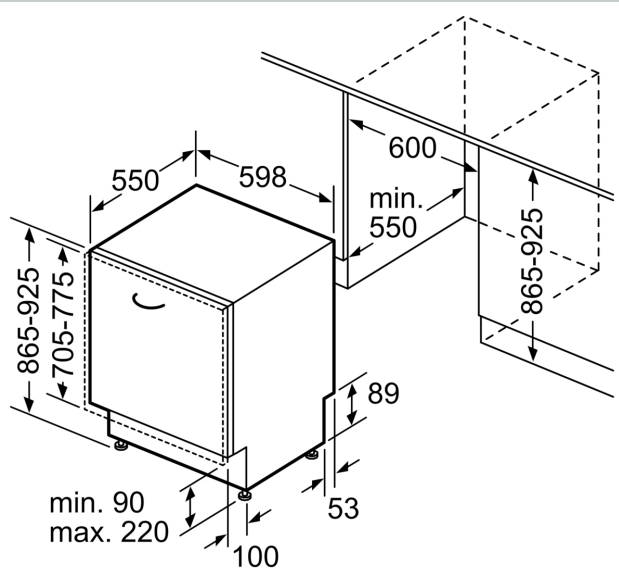

Afmeting in mm