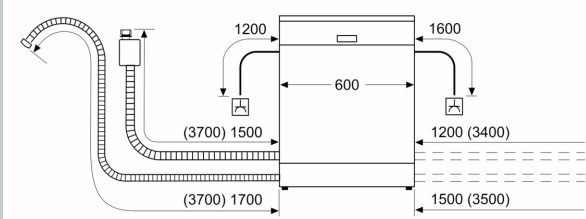

N 50, VOLLEDIG GEÏNTEGREERDE VAATWASSER,
60 CM, XXL (EXTRA HOOG)
S255ECX06E

Afmeting in mm

⏏ stopcontact
( ) Waarde met verlengingsset