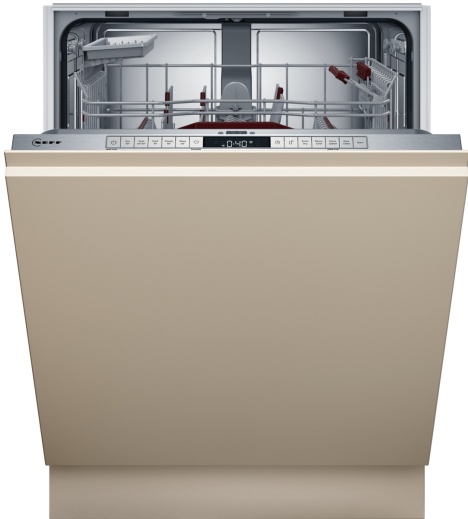

N 50, VOLLEDIG GEÏNTEGREERDE VAATWASSER,
 60 CM, XXL (EXTRA HOOG)
 S255EB803E

De vaatwasser die extreem flexibel te vullen is, de resterende tijd weergeeft en achteraf kan worden uitgerust met een 3e laadniveau.

- ✓ Flex 3 met Retrofit – veelzijdige vaatwasserkorven voor flexibel inladen.
- ✓ Time Light - projectie van de resterende tijd op de vloer
- ✓ Open Dry – automatische deuropening tijdens de droogfase voor nog betere droogresultaten.
- ✓ Chef 70°C – het professionele programma dat korte metten maakt met hardnekkig vuil.
- ✓ Favoriet – makkelijk toegang tot je favoriete instellingen en programma's.

Energieklasse: B
 Energieverbruik per 100 cycli Eco-programma:64 kWh
 Aantal couverts: 13
 Het waterverbruik van de ecoprogramma's in liters per cyclus: 9.0 l
 Programmaduur:3:35 uur
 Geluidsniveau: 42 dB(A) re 1 pW
 Geluidsniveauroep:B
 Installatietype:Inbouw
 Hoogte van afneembaar bovenblad: 0 mm
 Afmetingen apparaat (hxbxd): 865 x 598 x 550 mm
 Inbouwafmetingen (hxbxd):865-925 x 600 x 550 mm
 Diepte met 90° geopende deur: 1200 mm
 In hoogte verstelbare pootjes: Ja - alle vanaf voorzijde
 Maximaal instelbare hoogte: 60 mm
 Verstelbare sokkel: Horizontaal en verticaal
 Nettogewicht: 38.1 kg
 Bruto gewicht: 40.0 kg
 Aansluitwaarde:2400 W
 Minimale smeltveiligheid: 10 A
 Spanning: 220-240 V
 Frequentie: 50; 60 Hz
 Lengte elektriciteits snoer: 175.0 cm
 Type stekker:Schuko-/Gardy. met aarding (meegeleverd)
 Lengte toevoerslang:165 cm
 Lengte afvoerslang:190 cm
 EAN-code: 4242004275985
 Type installatie:Volledig geïntegreerd

N 50, VOLLEDIG GEÏNTEGREERDE VAATWASSER,
60 CM, XXL (EXTRA HOOG)
S255EB803E

Prestaties en verbruik:

- Energie efficiëntieklasse¹: B
- Energie² / Water³: 64 kWh / 9 liter
- Capaciteit: 13 standaard couverts
- Programmaduur⁴: 3:35 (u:min)
- Geluidsniveau: 42 dB(A) re 1 pW
- Geluidsefficiëntieklasse: B