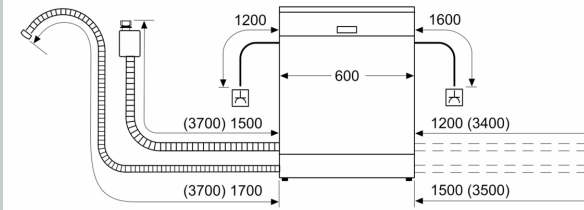

N 50, VOLLEDIG GEÏNTEGREERDE VAATWASSER,
60 CM, XXL (EXTRA HOOG)
S255EB803E

Afmeting in mm

⚡ stopcontact
( ) Waarde met verlengingsset