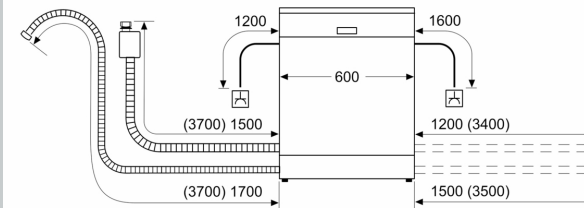

Energieklasse: A
 Energieverbruik per 100 cycli Eco-programma:54 kWh
 Aantal couverts: 13
 Het waterverbruik van de ecoprogramma's in liters per cyclus: 9.0 l
 Programmaduur:4:30 uur
 Geluidsniveau: 42 dB(A) re 1 pW
 Geluidsniveauroep: B
 Installatietype: Inbouw
 Hoogte van afneembaar bovenblad: 0 mm
 Afmetingen apparaat (hxbxd): 815 x 598 x 550 mm
 Inbouwafmetingen (hxbxd): 815-875 x 600 x 550 mm
 Diepte met 90° geopende deur: 1150 mm
 In hoogte verstelbare pootjes: Ja - alle vanaf voorzijde
 Maximaal instelbare hoogte: 60 mm
 Verstelbare sokkel: Horizontaal en verticaal
 Nettogewicht: 39.1 kg
 Brutogewicht: 41.0 kg
 Aansluitwaarde: 2400 W
 Minimale smeltveiligheid: 10 A
 Spanning: 220-240 V
 Frequentie: 50; 60 Hz
 Lengte elektriciteitsnoer: 175.0 cm
 Type stekker: Schuko-/Gardy. met aarding (meegeleverd)
 Lengte toevoerslang: 165 cm
 Lengte afvoerslang: 190 cm
 EAN-code: 4242004285519
 Type installatie: Volledig geïntegreerd

Toebehoren:

- Incl. roestvrijstalen decoratie strips
- Trechter
- Incl. dampbescherming voor werkblad

Technische specificaties:

- Afmetingen (hxbxd): 81.5 x 59.8 x 55 cm
- Materiaal kuip: roestvrij staal

¹ Schaal van energie-efficiëntieclassen van A tot G

² Energieverbruik in kWh per 100 cycli (in programma Eco 50 °C)

³ Waterverbruik in liters per cyclus (in programma Eco 50 °C)

⁴ Duur van het programma Eco 50 °C

* De diverse garantiemogelijkheden zijn te vinden op de garantiepagina.

N 70, VOLLEDIG GEÏNTEGREERDE VAATWASSER,
60 CM, FLEX SCHARNIER (GESCHIKT VOOR IKEA
KEUKENS)
S197EB802E

Afmeting in mm

⚡ stopcontact
() Waarde met verlengingsset