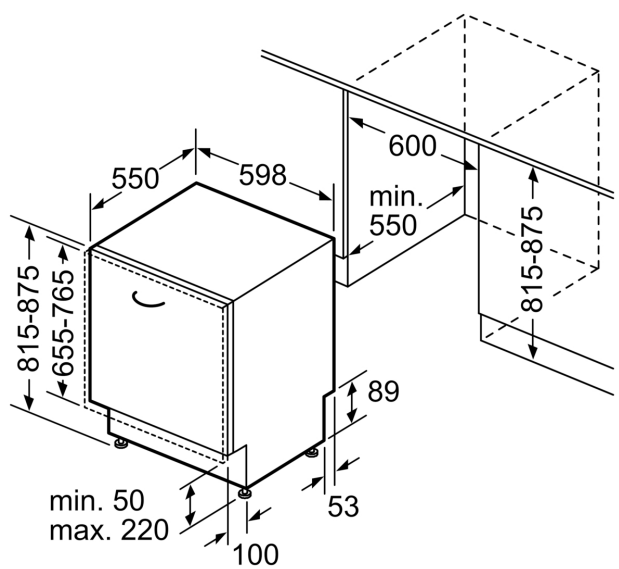

Energieklasse: A
 Energieverbruik per 100 cycli Eco-programma:54 kWh
 Aantal couverts: 13
 Het waterverbruik van de ecoprogramma's in liters per cyclus: 9.0 l
 Programmaduur:4:30 uur
 Geluidsniveau: 42 dB(A) re 1 pW
 Geluidsniveauroep: B
 Installatietype: Inbouw
 Hoogte van afneembaar bovenblad: 0 mm
 Afmetingen apparaat (hxbxd): 815 x 598 x 550 mm
 Inbouwafmetingen (hxbxd): 815-875 x 600 x 550 mm
 Diepte met 90° geopende deur: 1150 mm
 In hoogte verstelbare pootjes: Ja - alle vanaf voorzijde
 Maximaal instelbare hoogte: 60 mm
 Verstelbare sokkel: Horizontaal en verticaal
 Nettogewicht: 39.1 kg
 Brutogewicht: 41.0 kg
 Aansluitwaarde: 2400 W
 Minimale smeltveiligheid: 10 A
 Spanning: 220-240 V
 Frequentie: 50; 60 Hz
 Lengte elektriciteitsnoer: 175.0 cm
 Type stekker: Schuko-/Gardy. met aarding (meegeleverd)
 Lengte toevoerslang: 165 cm
 Lengte afvoerslang: 190 cm
 EAN-code: 4242004285519
 Type installatie: Volledig geïntegreerd

Toebehoren:

- Incl. roestvrijstalen decoratie strips
- Trechter
- Incl. dampbescherming voor werkblad

Technische specificaties:

- Afmetingen (hxbxd): 81.5 x 59.8 x 55 cm
- Materiaal kuip: roestvrij staal

* De diverse garantiemogelijkheden zijn te vinden op de garantiepagina.

N 70, VOLLEDIG GEÏNTEGREERDE VAATWASSER,
60 CM, FLEX SCHARNIER (GESCHIKT VOOR IKEA
KEUKENS)
S197EB802E

Afmeting in mm

⚡ stopcontact
() Waarde met verlengingsset

Afmeting in mm