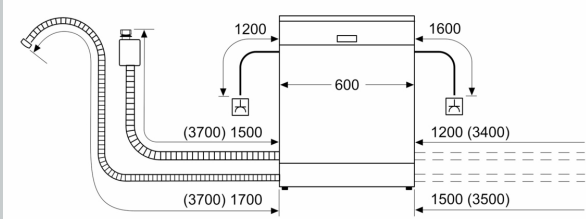

Energieklasse: ..... A  
 Energieverbruik per 100 cycli Eco-programma: .....54 kWh  
 Aantal couverts: ..... 13  
 Het waterverbruik van de ecoprogramma's in liters per cyclus: 9.0 l  
 Programmaduur: .....4:30 uur  
 Geluidsniveau: ..... 42 dB(A) re 1 pW  
 Geluidsniveauroep: .....B  
 Installatietype: .....Inbouw  
 Hoogte van afneembaar bovenblad: ..... 0 mm  
 Afmetingen apparaat (hxbxd): ..... 815 x 598 x 550 mm  
 Inbouwafmetingen (hxbxd): .....815-875 x 600 x 550 mm  
 Diepte met 90° geopende deur: ..... 1150 mm  
 In hoogte verstelbare pootjes: ..... Ja - alle vanaf voorzijde  
 Maximaal instelbare hoogte: ..... 60 mm  
 Verstelbare sokkel: ..... Horizontaal en verticaal  
 Nettogewicht: ..... 38.6 kg  
 Bruto gewicht: ..... 40.5 kg  
 Aansluitwaarde: .....2400 W  
 Minimale smeltveiligheid: ..... 10 A  
 Spanning: ..... 220-240 V  
 Frequentie: ..... 50; 60 Hz  
 Lengte elektriciteitsnoer: ..... 175.0 cm  
 Type stekker: .....Schuko-/Gardy. met aarding (meegeleverd)  
 Lengte toevoerslang: .....165 cm  
 Lengte afvoerslang: ..... 190 cm  
 EAN-code: ..... 4242004285403  
 Type installatie: .....Volledig geïntegreerd

**Toebehoren:**

- Incl. roestvrijstalen decoratie strips
- Trechter
- Incl. dampbescherming voor werkblad

**Technische specificaties:**

- Afmetingen (hxbxd): 81.5 x 59.8 x 55 cm
- Materiaal kuip: roestvrij staal

<sup>1</sup> Schaal van energie-efficiëntieclassen van A tot G

<sup>2</sup> Energieverbruik in kWh per 100 cycli (in programma Eco 50 °C)

<sup>3</sup> Waterverbruik in liters per cyclus (in programma Eco 50 °C)

<sup>4</sup> Duur van het programma Eco 50 °C

\* De diverse garantiemogelijkheden zijn te vinden op de garantiepagina.

N 70, VOLLEDIG GEÏNTEGREERDE VAATWASSER,  
60 CM  
S187EB805E

Afmeting in mm

⏏ stopcontact  
( ) Waarde met verlengingsset