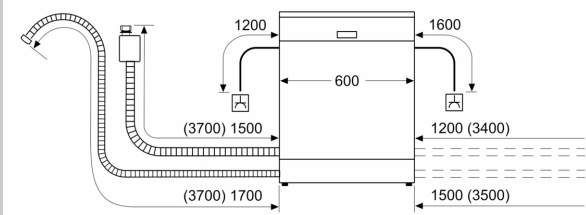

Energieklasse: A
 Energieverbruik per 100 cycli Eco-programma: 54 kWh
 Aantal couverts: 13
 Het waterverbruik van de ecoprogramma's in liters per cyclus: 9.0 l
 Programmaduur: 4:30 uur
 Geluidsniveau: 42 dB(A) re 1 pW
 Geluidsniveauroep: B
 Installatietype: Inbouw
 Hoogte van afneembaar bovenblad: 0 mm
 Afmetingen apparaat (hxbxd): 815 x 598 x 550 mm
 Inbouwafmetingen (hxbxd): 815-875 x 600 x 550 mm
 Diepte met 90° geopende deur: 1150 mm
 In hoogte verstelbare pootjes: Ja - alle vanaf voorzijde
 Maximaal instelbare hoogte: 60 mm
 Verstelbare sokkel: Horizontaal en verticaal
 Nettogewicht: 38.6 kg
 Brutogewicht: 40.5 kg
 Aansluitwaarde: 2400 W
 Minimale smeltveiligheid: 10 A
 Spanning: 220-240 V
 Frequentie: 50; 60 Hz
 Lengte elektriciteitsnoer: 175.0 cm
 Type stekker: Schuko-/Gardy. met aarding (meegeleverd)
 Lengte toevoerslang: 165 cm
 Lengte afvoerslang: 190 cm
 EAN-code: 4242004285403
 Type installatie: Volledig geïntegreerd

Toebehoren:

- Incl. roestvrijstalen decoratie strips
- Trechter
- Incl. dampbescherming voor werkblad

Technische specificaties:

- Afmetingen (hxbxd): 81.5 x 59.8 x 55 cm
- Materiaal kuip: roestvrij staal

¹ Schaal van energie-efficiëntieclassen van A tot G

² Energieverbruik in kWh per 100 cycli (in programma Eco 50 °C)

³ Waterverbruik in liters per cyclus (in programma Eco 50 °C)

⁴ Duur van het programma Eco 50 °C

* De diverse garantiemogelijkheden zijn te vinden op de garantiepagina.

N 70, VOLLEDIG GEÏNTEGREERDE VAATWASSER,
60 CM
S187EB805E

Afmeting in mm

⚡ stopcontact
() Waarde met verlengingsset

Afmeting in mm