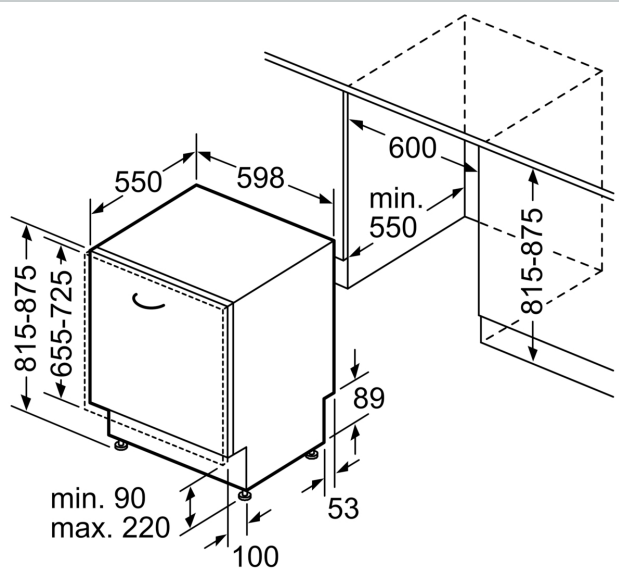

Energieklasse: A
 Energieverbruik per 100 cycli Eco-programma: 54 kWh
 Aantal couverts: 13
 Het waterverbruik van de ecoprogramma's in liters per cyclus: 9.0 l
 Programmaduur: 4:30 uur
 Geluidsniveau: 42 dB(A) re 1 pW
 Geluidsniveauroep: B
 Installatietype: Inbouw
 Hoogte van afneembaar bovenblad: 0 mm
 Afmetingen apparaat (hxbxd): 815 x 598 x 550 mm
 Inbouwafmetingen (hxbxd): 815-875 x 600 x 550 mm
 Diepte met 90° geopende deur: 1150 mm
 In hoogte verstelbare pootjes: Ja - alle vanaf voorzijde
 Maximaal instelbare hoogte: 60 mm
 Verstelbare sokkel: Horizontaal en verticaal
 Nettogewicht: 38.6 kg
 Brutogewicht: 40.5 kg
 Aansluitwaarde: 2400 W
 Minimale smeltveiligheid: 10 A
 Spanning: 220-240 V
 Frequentie: 50; 60 Hz
 Lengte elektriciteitsnoer: 175.0 cm
 Type stekker: Schuko-/Gardy. met aarding (meegeleverd)
 Lengte toevoerslang: 165 cm
 Lengte afvoerslang: 190 cm
 EAN-code: 4242004285403
 Type installatie: Volledig geïntegreerd

Toebehoren:

- Incl. roestvrijstalen decoratie strips
- Trechter
- Incl. dampbescherming voor werkblad

Technische specificaties:

- Afmetingen (hxbxd): 81.5 x 59.8 x 55 cm
- Materiaal kuip: roestvrij staal

* De diverse garantiemogelijkheden zijn te vinden op de garantiepagina.

N 70, VOLLEDIG GEÏNTEGREERDE VAATWASSER,
60 CM
S187EB805E

Afmeting in mm

⚡ stopcontact
() Waarde met verlengingsset

Afmeting in mm