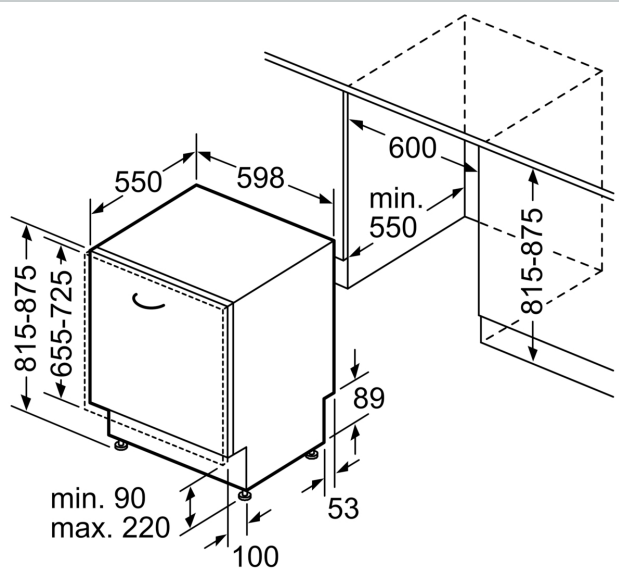

**Toebehoren:**

- Incl. roestvrijstalen decoratie strips
- Trechter
- Incl. dampbescherming voor werkblad

**Technische specificaties:**

- Afmetingen (hxbxd): 81.5 x 59.8 x 55 cm
- Materiaal kuip: roestvrij staal

<sup>4</sup> Duur van het programma Eco 50 °C

\* De diverse garantiemogelijkheden zijn te vinden op de garantiepagina.

N 70, VOLLEDIG GEÏNTEGREERDE VAATWASSER,  
60 CM  
S187EB805E

Afmeting in mm

⏏ stopcontact  
( ) Waarde met verlengingsset

Afmeting in mm