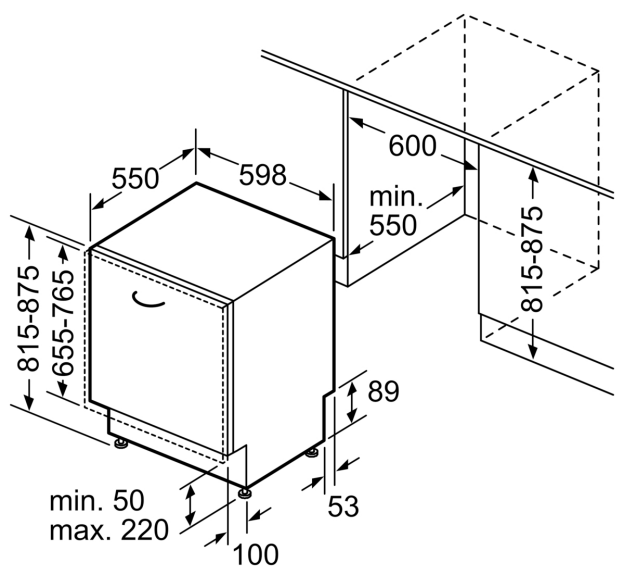

Afmeting in mm