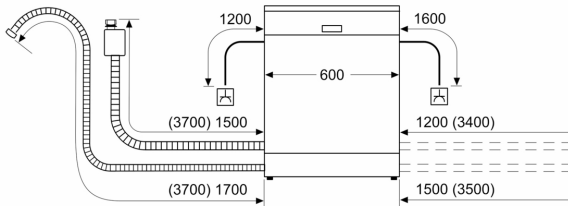

N 50, VOLLEDIG GEÏNTEGREERDE VAATWASSER,
60 CM, FLEX SCHARNIER (GESCHIKT VOOR IKEA
KEUKENS)
S175HTX04E

Afmeting in mm

⚡ stopcontact
( ) Waarde met verlengingsset