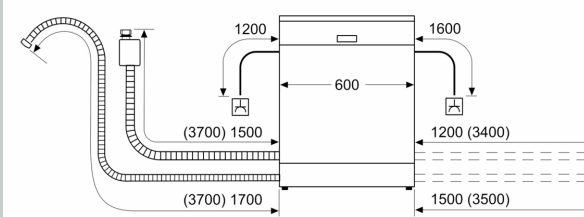

Energieklasse: D
 Energieverbruik per 100 cycli Eco-programma:84 kWh
 Aantal couverts: 13
 Het waterverbruik van de ecoprogramma's in liters per cyclus: 9.0 l
 Programmaduur:4:30 uur
 Geluidsniveau: 46 dB(A) re 1 pW
 Geluidsniveauroe: C
 Installatietype:Inbouw
 Hoogte van afneembaar bovenblad: 0 mm
 Afmetingen apparaat (hxbxd): 815 x 598 x 550 mm
 Inbouwafmetingen (hxbxd):815-875 x 600 x 550 mm
 Diepte met 90° geopende deur: 1150 mm
 In hoogte verstelbare pootjes: Ja - alle vanaf voorzijde
 Maximaal instelbare hoogte: 60 mm
 Verstelbare sokkel: Horizontaal en verticaal
 Nettogewicht: 32.2 kg
 Bruto gewicht: 34.4 kg
 Aansluitwaarde: 2400 W
 Minimale smeltveiligheid: 10 A
 Spanning: 220-240 V
 Frequentie: 50; 60 Hz
 Lengte elektriciteitsnoer: 175.0 cm
 Type stekker:Schuko-/Gardy. met aarding (meegeleverd)
 Lengte toevoerslang:165 cm
 Lengte afvoerslang:190 cm
 EAN-code: 4242004286325
 Type installatie:Volledig geïntegreerd

Technische specificaties:

- Afmetingen (hxbxd): 81.5 x 59.8 x 55 cm
- Kuipmateriaal: polinox

N 50, VOLLEDIG GEÏNTEGREERDE VAATWASSER,
60 CM
S155HTX04E

Afmeting in mm

⚡ stopcontact
() Waarde met verlengingsset