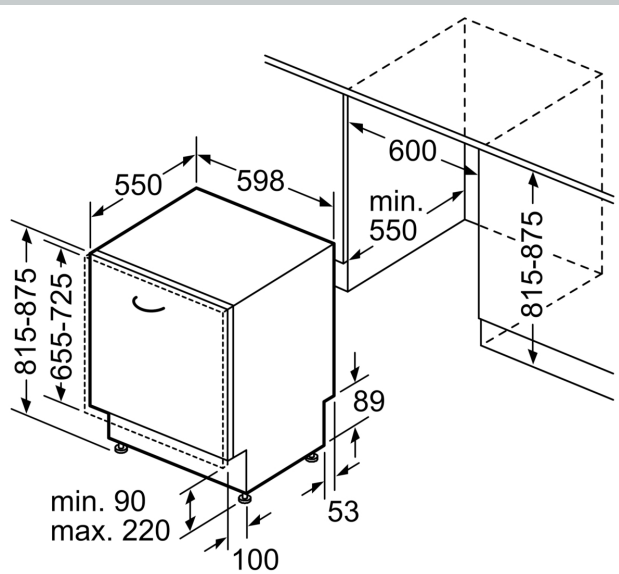

Energieklasse: D
 Energieverbruik per 100 cycli Eco-programma:84 kWh
 Aantal couverts: 13
 Het waterverbruik van de ecoprogramma's in liters per cyclus: 9.0 l
 Programmaduur:4:30 uur
 Geluidsniveau: 46 dB(A) re 1 pW
 Geluidsniveauroe: C
 Installatietype:Inbouw
 Hoogte van afneembaar bovenblad: 0 mm
 Afmetingen apparaat (hxbxd): 815 x 598 x 550 mm
 Inbouwafmetingen (hxbxd):815-875 x 600 x 550 mm
 Diepte met 90° geopende deur: 1150 mm
 In hoogte verstelbare pootjes: Ja - alle vanaf voorzijde
 Maximaal instelbare hoogte: 60 mm
 Verstelbare sokkel: Horizontaal en verticaal
 Nettogewicht: 32.2 kg
 Bruto gewicht: 34.4 kg
 Aansluitwaarde: 2400 W
 Minimale smeltveiligheid: 10 A
 Spanning: 220-240 V
 Frequentie: 50; 60 Hz
 Lengte elektriciteitsnoer: 175.0 cm
 Type stekker:Schuko-/Gardy. met aarding (meegeleverd)
 Lengte toevoerslang:165 cm
 Lengte afvoerslang:190 cm
 EAN-code: 4242004286325
 Type installatie:Volledig geïntegreerd

Technische specificaties:

- Afmetingen (hxbxd): 81.5 x 59.8 x 55 cm
- Kuipmateriaal: polinox

N 50, VOLLEDIG GEÏNTEGREERDE VAATWASSER,
60 CM
S155HTX04E

Afmeting in mm

⚡ stopcontact
() Waarde met verlengingsset

Afmeting in mm