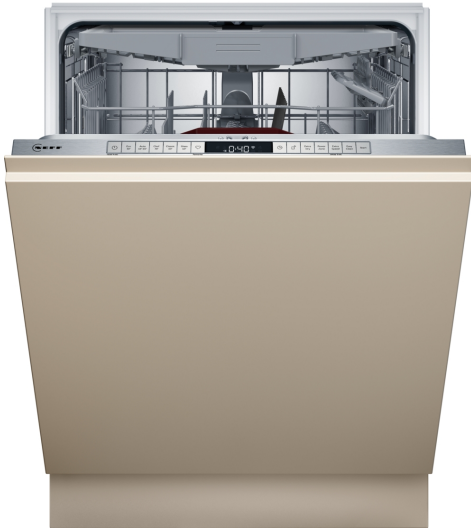

N 50, VOLLEDIG GEÏNTEGREERDE VAATWASSER,
 60 CM
 S155ECX06E

De vaatwasser met besteklade die praktisch is in te ruimen en de resterende tijd aangeeft.

- ✓ Flex 1 korven - flexibele korven met RackMatic en flexibele besteklade voor eenvoudig inladen.
- ✓ Time Light - projectie van de resterende tijd op de vloer
- ✓ Open Dry – automatische deuropening tijdens de droogfase voor nog betere droogresultaten.
- ✓ Chef 70°C – het professionele programma dat korte metten maakt met hardnekkig vuil.
- ✓ Favoriet – makkelijk toegang tot je favoriete instellingen en programma's.

Energieklasse: C
 Energieverbruik per 100 cycli Eco-programma: 75 kWh
 Aantal couverts: 14
 Het waterverbruik van de ecoprogramma's in liters per cyclus: 9.0 l
 Programmaduur: 3:20 uur
 Geluidsniveau: 40 dB(A) re 1 pW
 Geluidsniveauroep: B
 Installatietype: Inbouw
 Hoogte van afneembaar bovenblad: 0 mm
 Afmetingen apparaat (hxbxd): 815 x 598 x 550 mm
 Inbouwafmetingen (hxbxd): 815-875 x 600 x 550 mm
 Diepte met 90° geopende deur: 1150 mm
 In hoogte verstelbare pootjes: Ja - alle vanaf voorzijde
 Maximaal instelbare hoogte: 60 mm
 Verstelbare sokkel: Horizontaal en verticaal
 Nettogewicht: 42.6 kg
 Bruto gewicht: 44.5 kg
 Aansluitwaarde: 2400 W
 Minimale smeltveiligheid: 10 A
 Spanning: 220-240 V
 Frequentie: 50; 60 Hz
 Reparatie-index: 9.4
 Lengte elektriciteitsnoer: 175.0 cm
 Type stekker: Schuko-/Gardy. met aarding (meegeleverd)
 Lengte toevoerslang: 165 cm
 Lengte afvoerslang: 190 cm
 EAN-code: 4242004278528
 Type installatie: Volledig geïntegreerd

N 50, VOLLEDIG GEÏNTEGREERDE VAATWASSER,
60 CM
S155ECX06E

Prestaties en verbruik:

- Energie efficiëntieklasse¹: C
- Energie² / Water³: 75 kWh / 9 liter
- Capaciteit: 14 standaard couverts
- Programmaduur⁴: 3:20 (u:min)
- Geluidsniveau: 40 dB(A) re 1 pW
- Geluidsefficiëntieklasse: B