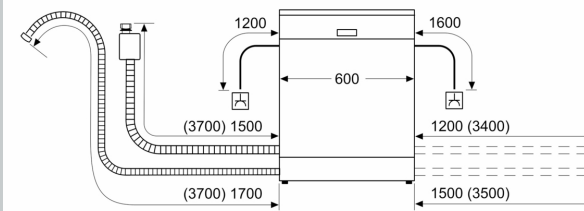

N 50, VOLLEDIG GEÏNTEGREERDE VAATWASSER,
60 CM
S155ECX06E

Afmeting in mm

⏏ stopcontact
( ) Waarde met verlengingsset