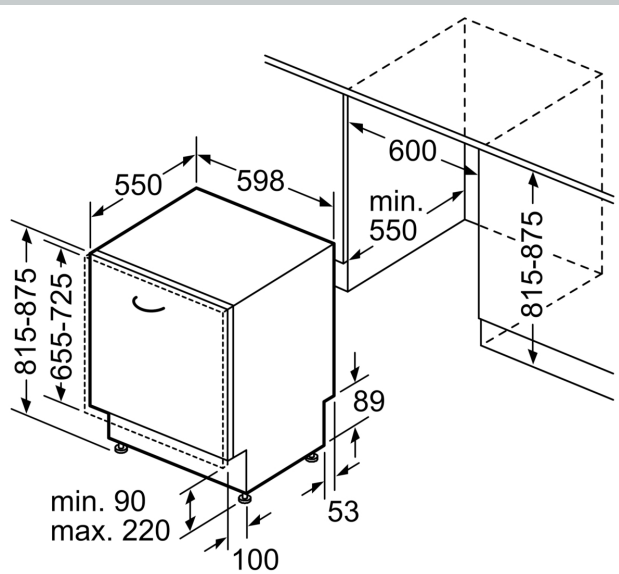

Afmeting in mm