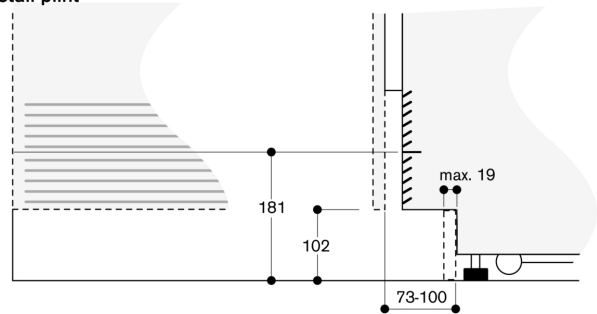

Geen vervoer/gebruik boven 2000 m zeeniveau.

Technische data:

Aansluitwaarde 0.30 kW.

Aansluitkabel 3.0 m met stekker.

Flessen-opslag

A: Geschikte zone voor het bewaren van magnum flessen in standaard tray configuratie
 B: 0,75 liter
 Afmeting in mm

Deuropeningshoek

De scharnierslag en de daaruit resulterende afstanden tot de naastliggende kasten en meubelgrepen kunnen afhankelijk van de plaatdikte in de tekening worden afgelezen. In de tekening is uitgegaan van een meubelfrontdikte van 19 mm.

De maximale deurfrontmaten zijn afgestemd op een spleetmaat van 3 mm.

Wandafstand RB 472/RC/RF/RW

Nisbreedte

C	D	E1	E2
457 mm	525 mm	235 mm	265 mm
610 mm	677 mm	299 mm	330 mm
762 mm	830 mm	364 mm	395 mm
914 mm	980 mm	428 mm	460 mm

In de tekening werd uitgegaan van een meubelfrontdikte van 19 mm alsmede de hoogte van een Gaggenau meubelgreep van 49 mm.

Detail plint

Op basis van de standaard hoogte van het apparaat bedraagt de hoogte van de plint 102 mm. Maximale dikte van de plint 19 mm.