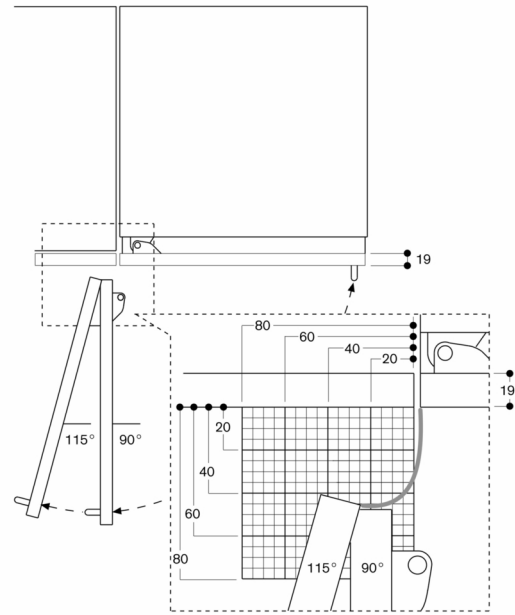

Vlakscharnier.

Draairichting deur rechts, verwisselbaar.

Deuropeningshoek 115°, kan op 90° vergrendeld worden. Bij 90° installatie zijn de laden beperkt toegankelijk.

Max. gewicht meubelfront 76 kg.

De elektrische aansluiting dient men buiten de inbouw te plaatsen.

Geen vervoer/gebruik boven 2000 m zeeniveau.

Technische data:

Aansluitwaarde 0.30 kW.

Aansluitkabel 3.0 m met stekker.

Flessen-opslag

A: Geschikte zone voor het bewaren van magnum flessen in standaard tray configuratie
 B: 0,75 liter
 Afmeting in mm

Deuropeningshoek

De scharnierslag en de daaruit resulterende afstanden tot de naastliggende kasten en meubelgrepen kunnen afhankelijk van de plaatdikte in de tekening worden afgelezen. In de tekening is uitgegaan van een meubelfrontdikte van 19 mm.

In de tekening werd uitgegaan van een meubelfrontdikte van 19 mm alsmede de hoogte van een Gaggenau meubelgreep van 49 mm.

Detail plint

Op basis van de standaard hoogte van het apparaat bedraagt de hoogte van de plint 102 mm. Maximale dikte van de plint 19 mm.