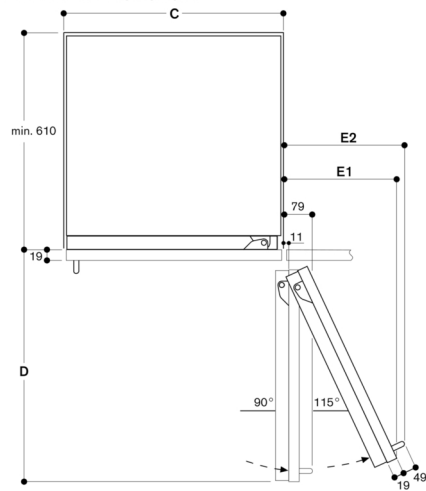

Wandafstand RB 472/RC/RF/RW

Nisbreedte

C	D	E1	E2
457 mm	525 mm	235 mm	265 mm
610 mm	677 mm	299 mm	330 mm
762 mm	830 mm	364 mm	395 mm
914 mm	980 mm	428 mm	460 mm

In de tekening werd uitgegaan van een meubelfrontdikte van 19 mm alsmede de hoogte van een Gaggenau meubelgreep van 49 mm.