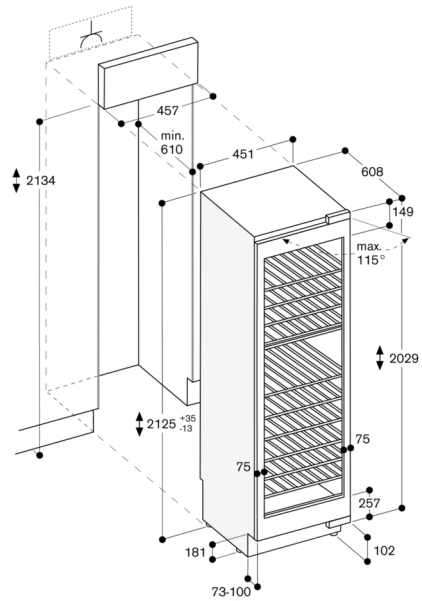

Vlakscharnier.

Draairichting deur rechts, verwisselbaar.

Deuropeningshoek 115°, kan op 90° vergrendeld worden. Bij 90° installatie zijn de laden beperkt toegankelijk.

Max. gewicht meubelfront 76 kg.

De elektrische aansluiting dient men buiten de inbouw te plaatsen.

Geen vervoer/gebruik boven 2000 m zeeniveau.

Technische data:

Aansluitwaarde 0.30 kW.

Aansluitkabel 3.0 m met stekker.

Flessen-opslag

A: Geschikte zone voor het bewaren van magnum flessen in standaard tray configuratie
 B: 0,75 liter
 Afmeting in mm

Deuropeningshoek

De scharnierslag en de daaruit resulterende afstanden tot de naastliggende kasten en meubelgrepen kunnen afhankelijk van de plaatdikte in de tekening worden afgelezen. In de tekening is uitgegaan van een meubelfrontdikte van 19 mm.