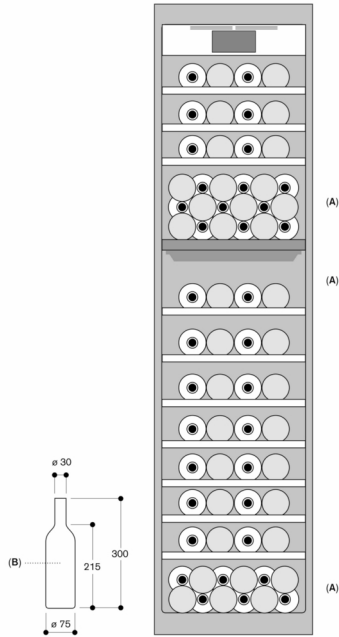

Vlakscharnier.

Draairichting deur rechts, verwisselbaar.

Deuropeningshoek 115°, kan op 90° vergrendeld worden. Bij 90° installatie zijn de laden beperkt toegankelijk.

Max. gewicht meubelfront 76 kg.

De elektrische aansluiting dient men buiten de inbouw te plaatsen.

Geen vervoer/gebruik boven 2000 m zeeniveau.

Technische data:

Aansluitwaarde 0.30 kW.

Aansluitkabel 3.0 m met stekker.

Flessen-opslag

A: Geschikte zone voor het bewaren van magnum flessen in standaard tray configuratie
 B: 0,75 liter
 Afmeting in mm