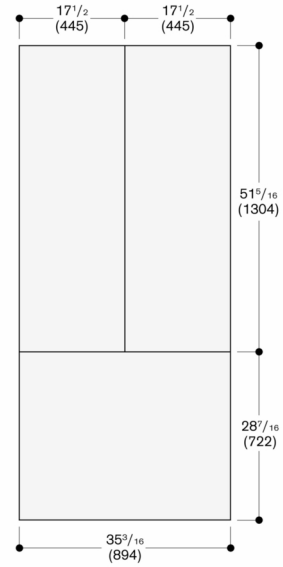

RVA428922

Deur

RVA428922

- Deurpanelen, donker geborsteld roestvrij staal, greeploos.
 - Voor RVY 497, dikte paneel 19 mm.
 - Deurpanelen, donker geborsteld roestvrij staal, greeploos.
- Voor RVY 497, dikte paneel 19 mm.

Nisbreedte 900 mm

De deurfrontdikte is 19 mm

De maximale deurfrontafmetingen zijn gebaseerd op een speling van 3 mm, op basis van een enkele nis

Afmeting in mm

Nisbreedte 35.5" (900 mm)

De deurfrontdikte is $\frac{3}{4}$ " (19 mm)

De maximale deurfrontafmetingen zijn gebaseerd op een speling van $\frac{1}{8}$ " (3 mm), op basis van een enkele nis

Afmeting in inches (mm)