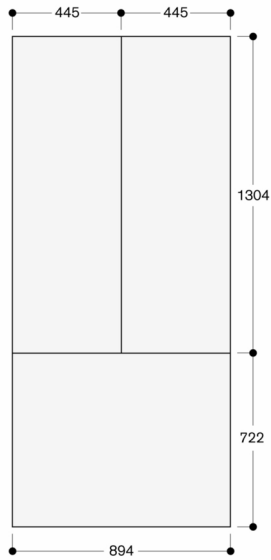

RVA428922

Deur

RVA428922

- Deurpanelen, donker geborsteld roestvrij staal, greeploos.
 - Voor RVY 497, dikte paneel 19 mm.
 - Deurpanelen, donker geborsteld roestvrij staal, greeploos.
- Voor RVY 497, dikte paneel 19 mm.

Nisbreedte 900 mm

De deurfrontdikte is 19 mm

De maximale deurfrontafmetingen zijn gebaseerd op een speling van 3 mm, op basis van een enkele nis

Afmeting in mm

Nisbreedte 35.5" (900 mm)

De deurfrontdikte is $\frac{3}{4}$ " (19 mm)

De maximale deurfrontafmetingen zijn gebaseerd op een speling van $\frac{1}{8}$ " (3 mm), op basis van een enkele nis

Afmeting in inches (mm)