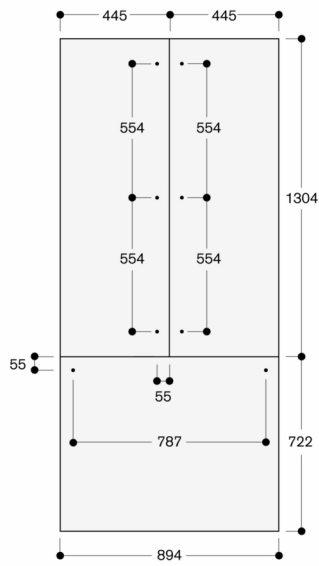

RVA421922

Deur

RVA421922

- Deurpanelen, donker geborsteld roestvrij staal, met grepen.
- Voor RVY 497, dikte paneel 19 mm.
- Deurpanelen, donker geborsteld roestvrij staal, met grepen.

Voor RVY 497, dikte paneel 19 mm.

Nisbreedte 900 mm

De deurfrontdikte is 19 mm

De maximale deurfrontafmetingen zijn gebaseerd op een speling van 3 mm, op basis van een enkele nis

Afmeting in mm

Nisbreedte 35.5" (900 mm)

De deurfrontdikte is 3/4" (19 mm)

De maximale deurfrontafmetingen zijn gebaseerd op een speling van 1/8" (3 mm), op basis van een enkele nis

Afmeting in inches (mm)