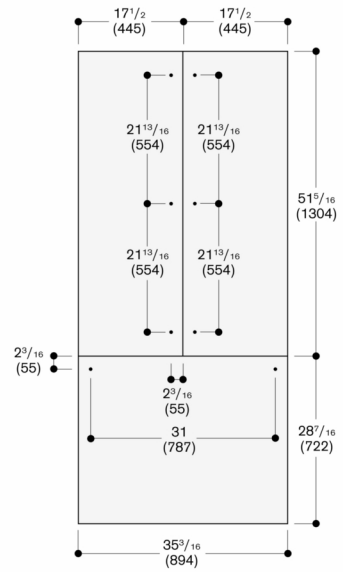

RVA421922

Deur

RVA421922

- Deurpanelen, donker geborsteld roestvrij staal, met grepen.
- Voor RVY 497, dikte paneel 19 mm.
- Deurpanelen, donker geborsteld roestvrij staal, met grepen.

Voor RVY 497, dikte paneel 19 mm.

Nisbreedte 900 mm

De deurfrontdikte is 19 mm

De maximale deurfrontafmetingen zijn gebaseerd op een speling van 3 mm, op basis van een enkele nis

Afmeting in mm

Nisbreedte 35.5" (900 mm)

De deurfrontdikte is 3/4" (19 mm)

De maximale deurfrontafmetingen zijn gebaseerd op een speling van 1/8" (3 mm), op basis van een enkele nis

Afmeting in inches (mm)