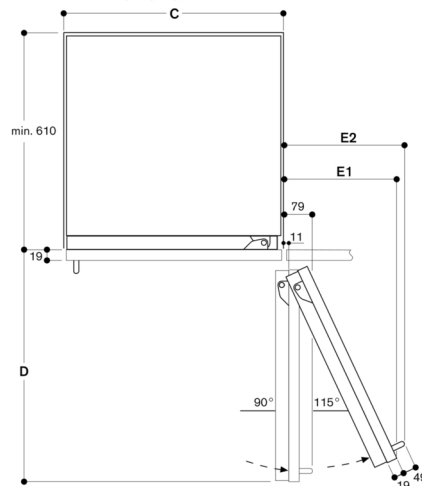

Wandafstand RB 472/RC/RF/RW

Nisbreedte	D	E1	E2
C			
457 mm	525 mm	235 mm	265 mm
610 mm	677 mm	299 mm	330 mm
762 mm	830 mm	364 mm	395 mm
914 mm	980 mm	428 mm	460 mm