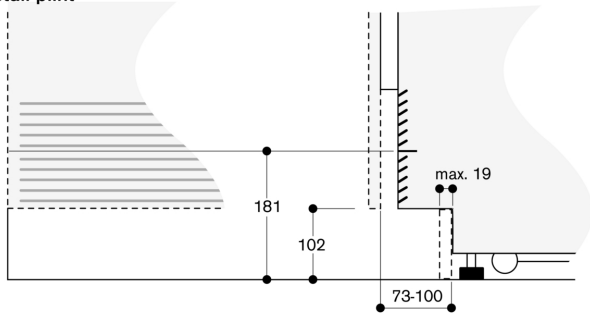

Technische data:

Aansluitwaarde 0.30 kW.

Aansluitkabel 3.0 m met stekker.

Watertoevoer.

Toevoerslang 2.0 m met 3/4 " aansluiting.

Waterdrukbereik 2 tot 8 bar.

Deuropeningshoek

De scharnierslag en de daaruit resulterende afstanden tot de naastliggende kasten en meubelgrepen kunnen afhankelijk van de plaatdikte in de tekening worden afgelezen. In de tekening is uitgegaan van een meubelfrontdikte van 19 mm.

A: Stopcontact
Maximale deurfrontmaten zijn gebaseerd op een speling van 3 mm

Afmeting in mm

Wandafstand RB 472/RC/RF/RW

Nisbreedte	D	E1	E2
C			
457 mm	525 mm	235 mm	265 mm
610 mm	677 mm	299 mm	330 mm
762 mm	830 mm	364 mm	395 mm
914 mm	980 mm	428 mm	460 mm

In de tekening werd uitgegaan van een meubelfrontdikte van 19 mm alsmede de hoogte van een Gaggenau meubelgreep van 49 mm.

Detail plint

Op basis van de standaard hoogte van het apparaat bedraagt de hoogte van de plint 102 mm. Maximale dikte van de plint 19 mm.