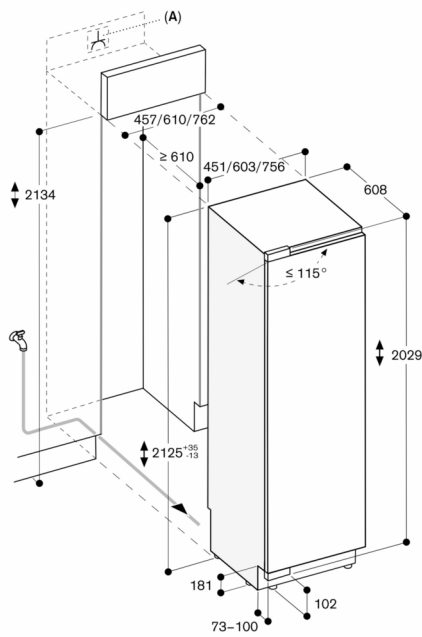

A: Stopcontact
Maximale deurfrontmaten zijn gebaseerd op een speling van 3 mm

Afmeting in mm