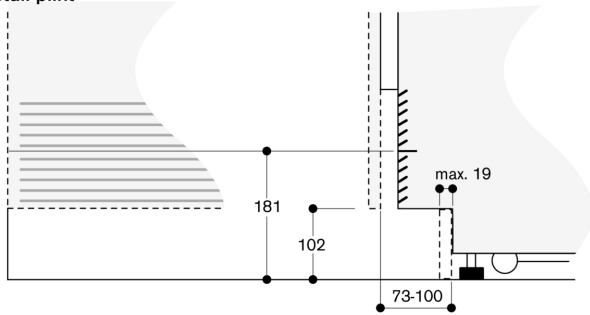

#### Technische data:

Aansluitwaarde 0.30 kW.

Aansluitkabel 3.0 m met stekker.

Watertoevoer.

Toevoerslang 2.0 m met 3/4 " aansluiting.

Waterdrukbereik 2 tot 8 bar.

Deuropeningshoek

De scharnierslag en de daaruit resulterende afstanden tot de naastliggende kasten en meubelgrepen kunnen afhankelijk van de plaatdikte in de tekening worden afgelezen. In de tekening is uitgegaan van een meubelfrontdikte van 19 mm.

A: Stopcontact  
Maximale deurfrontmaten zijn gebaseerd op een speling van 3 mm

Afmeting in mm

Wandafstand RB 472/RC/RF/RW

Nisbreedte	D	E1	E2
C			
457 mm	525 mm	235 mm	265 mm
610 mm	677 mm	299 mm	330 mm
762 mm	830 mm	364 mm	395 mm
914 mm	980 mm	428 mm	460 mm

In de tekening werd uitgegaan van een meubelfrontdikte van 19 mm alsmede de hoogte van een Gaggenau meubelgreep van 49 mm.

## Detail plint

Op basis van de standaard hoogte van het apparaat bedraagt de hoogte van de plint 102 mm. Maximale dikte van de plint 19 mm.