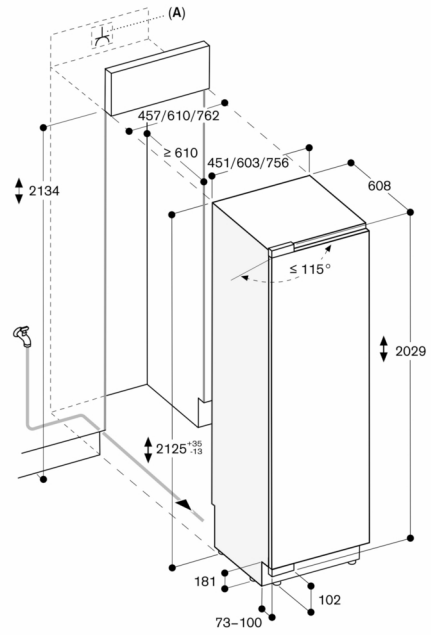

A: Stopcontact
Maximale deurfrontmaten zijn gebaseerd op een speling van 3 mm

Afmeting in mm