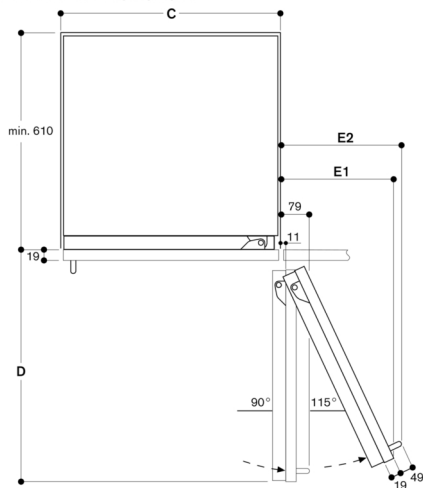

Wandafstand RB 472/RC/RF/RW

Nisbreedte	C	D	E1	E2
457 mm	525 mm	235 mm	265 mm	
610 mm	677 mm	299 mm	330 mm	
762 mm	830 mm	364 mm	395 mm	
914 mm	980 mm	428 mm	460 mm