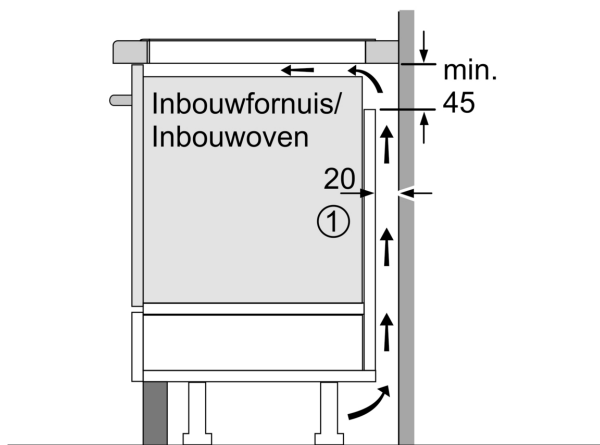

#### Installatie

- Afmetingen (bxdxh mm): 606 x 527 x 51
- Inbouwmaten (hxbxd mm) : 51 x 560 x (490 - 500)
- Minimale werkbladdikte: 16 mm
- Aansluitwaarde: 7.4 kW
- Power Management-functie: beperk het maximale vermogen indien nodig (afhankelijk van de zekering van de elektrische installatie).

## Serie 6, Inductiekookplaat, 60 cm, Zwart, opbouwmontage met rand PXX695HC1E

Afmeting in mm

A: Min. afstand van de kookplaatuitsparing tot de wand

B: De ruimte tussen het oppervlak van het werkblad en de bovenkant van het front van de oven moet 30 mm zijn

Zie ruimtevereisten voor de oven

Het werkblad waarin de kookplaat wordt geïnstalleerd moet bestand zijn tegen belastingen van ca. 60 kg; gebruik indien nodig geschikte steunconstructies

C	D	E
585-600	50	≥ 35
> 600	≥ 50	≥ 50

Afmeting in mm

A: Inbouwdiepte

① Er moet voor een ventilatiespleet worden gezorgd.

Afmetingen in mm

Afmetingen in mm

①  
Er moet voor een ventilatiespleet  
worden gezorgd.

Afmetingen in mm