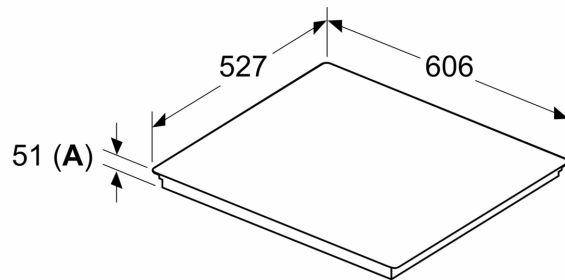

Serie 6, Inductiekookplaat, 60 cm, Zwart, opbouwmontage met rand PXX695HC1E

Afmeting in mm

A: Min. afstand van de kookplaatuitsparing tot de wand

B: De ruimte tussen het oppervlak van het werkblad en de bovenkant van het front van de oven moet 30 mm zijn

Zie ruimtevereisten voor de oven

Het werkblad waarin de kookplaat wordt geïnstalleerd moet bestand zijn tegen belastingen van ca. 60 kg; gebruik indien nodig geschikte steunconstructies

C	D	E
585-600	50	≥ 35
> 600	≥ 50	≥ 50

Afmeting in mm