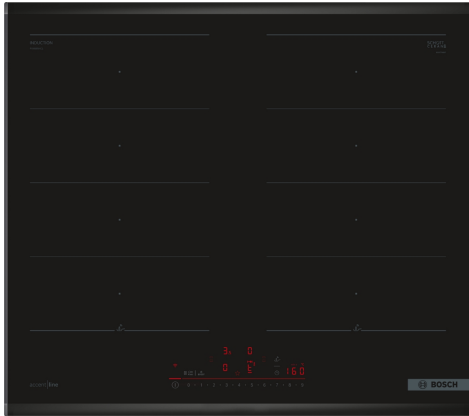

## Serie 6, Inductiekookplaat, 60 cm, Zwart, opbouwmontage met rand PXX695HC1E

HEZ394301 Verbindingslijst, HEZ9CF240 Koekenpan, gecoat 24cm Ø, HEZ9CF280 Koekenpan, gecoat 28cm Ø, HEZ9ES100 :, HEZ9FE280 Gietijzeren braadpan Ø 18 / 28 cm, HEZ390220 Systeem koekenpan Ø 19cm, HEZ390230 Systeem koekenpan Ø 21cm, HEZ390512 Teppanyaki, HEZ390522 Grillplaat, HEZ9FF010 Flex pan, Maat L, HEZ9FF030 Flex pan set, 3 stuks (2xS, 1xM), HEZ9FF040 Flex pan set, 4 stuks (2xS, 1xM, 1xL), HEZ9SE030 3-delige pannenset, HEZ9SE040 4-delige pannenset, HEZ9SE060 6-delige pannenset, HEZ9TY010 Teppan Yaki plaat, HEZ32WA00 Draadloze bluetooth kerntemperatuurmeter, HEZ390011 RVS braadpan voor inductie, HEZ390012 Stoominzet voor rvs braadpan HEZ390011, HEZ390090 rvs wokpan glazen deksel, HEZ390210 Systeem koekenpan Ø 15cm

Productnaam/ Productfamilie: ..... kookplaat glaskeramik  
 Inbouw/vrijstaand: ..... Inbouw  
 Energiebron: ..... Electrisch  
 Aantal kookzones: ..... 4  
 Inbouwafmetingen (hxbxd): ..... 51 x 560-560 x 490-500 mm  
 Breedte: ..... 606 mm  
 Afmetingen (hxbxd): ..... 51x606x527 mm  
 Afmetingen inclusief verpakking (hxbxd): ..... 130 x 750 x 600 mm  
 Nettogewicht: ..... 12.7 kg  
 Brutoweight: ..... 15.1 kg  
 Restwarmte indicator: ..... Ja  
 Positie bedieningspaneel: ..... Front  
 Materiaal vangschaal: ..... Keramisch glas  
 Kleur oppervlak: ..... Zwart  
 Lengte elektriciteitsnoer: ..... 110.0 cm  
 EAN-code: ..... 4242005394531  
 Spanning: ..... 220-240 V  
 Frequentie: ..... 50; 60 Hz