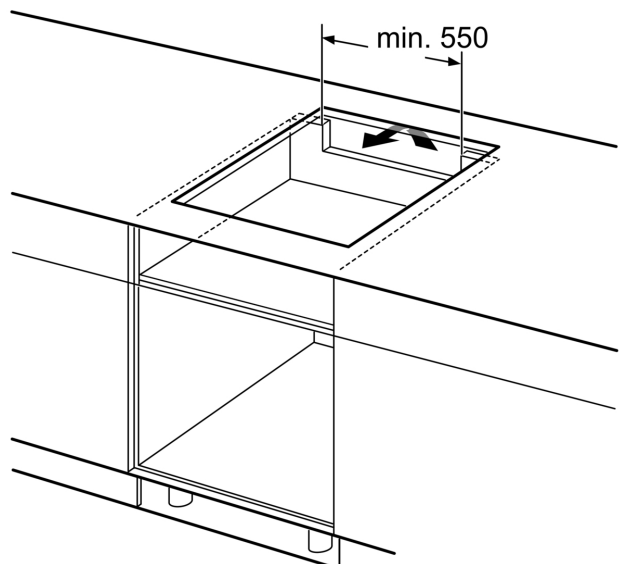

#### Installatie

- Afmetingen (bxdxh mm): 606 x 527 x 51
- Inbouwmaten (hxbxd mm) : 51 x 560 x (490 - 500)
- Minimale werkbladdikte: 16 mm
- Aansluitwaarde: 7.4 kW
- Power Management-functie: beperk het maximale vermogen indien nodig (afhankelijk van de zekering van de elektrische installatie).

Afmeting in mm

A: Inbouwdiepte

① Er moet voor een ventilatiespleet worden gezorgd.

Afmetingen in mm

Afmetingen in mm

①  
Er moet voor een ventilatiespleet  
worden gezorgd.

Afmetingen in mm