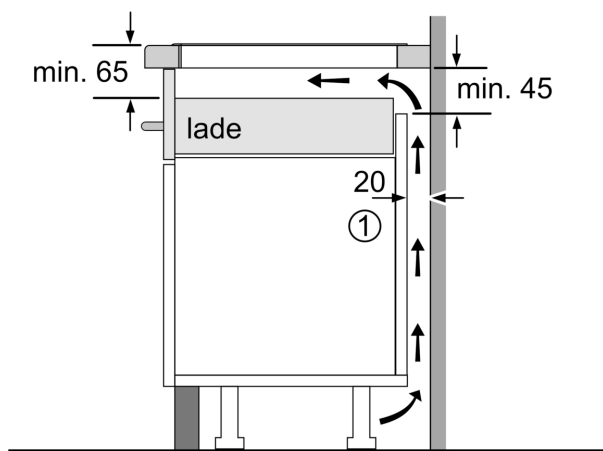

#### Installatie

- Afmetingen (bxdxh mm): 606 x 527 x 51
- Inbouwmaten (hxbxd mm) : 51 x 560 x (490 - 500)
- Minimale werkbladdikte: 16 mm
- Aansluitwaarde: 7.4 kW
- Power Management-functie: beperk het maximale vermogen indien nodig (afhankelijk van de zekering van de elektrische installatie).

## Serie 6, Inductiekookplaat, 60 cm, Zwart, opbouwmontage met rand PXX695HC1E

Afmeting in mm

A: Min. afstand van de kookplaatuitsparing tot de wand

B: De ruimte tussen het oppervlak van het werkblad en de bovenkant van het front van de oven moet 30 mm zijn

Zie ruimtevereisten voor de oven

Het werkblad waarin de kookplaat wordt geïnstalleerd moet bestand zijn tegen belastingen van ca. 60 kg; gebruik indien nodig geschikte steunconstructies

C	D	E
585-600	50	≥ 35
> 600	≥ 50	≥ 50

Afmeting in mm

A: Inbouwdiepte

① Er moet voor een ventilatiespleet worden gezorgd.

Afmetingen in mm

Afmetingen in mm

①  
Er moet voor een ventilatiespleet  
worden gezorgd.

Afmetingen in mm