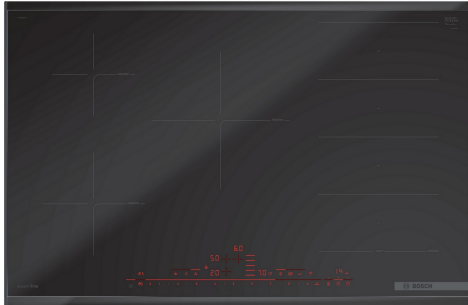

Serie 8, Inductiekookplaat, 80 cm, Zwart, opbouwmontage met rand PXV890DV5E

HEZ32WA00 Draadloze bluetooth kerntemperatuurmeter, HEZ390012 Stoominzet voor rvs braadpan HEZ390011, HEZ390090 rvs wokpan glazen deksel, HEZ390210 Systeem koekenpan Ø 15cm, HEZ390220 Systeem koekenpan Ø 19cm, HEZ390230 Systeem koekenpan Ø 21cm, HEZ390512 Teppanyaki, HEZ390522 Grillplaat, HEZ394301 Verbindingslijst, HEZ9CF240 Koekenpan, gecoat 24cm Ø, HEZ9CF280 Koekenpan, gecoat 28cm Ø, HEZ9ES100 ;, HEZ9FE280 Gietijzeren braadpan Ø 18 / 28 cm, HEZ9FF010 Flex pan, Maat L, HEZ9FF030 Flex pan set, 3 stuks (2xS, 1xM), HEZ9FF040 Flex pan set, 4 stuks (2xS, 1xM, 1xL), HEZ9SE040 4-delige pannenset, HEZ9SE060 6-delige pannenset, HEZ9TY010 Teppan Yaki plaat, HZ390011 RVS braadpan tbv FlexInduction

Productnaam/ Productfamilie: kookplaat glaskeramiek
 Inbouw/vrijstaand: Inbouw
 Energiebron: Electrisch
 Aantal kookzones: 5
 Inbouwafmetingen (hxbxd): 51 x 750-780 x 490-500 mm
 Breedte: 816 mm
 Afmetingen (hxbxd): 51x816x527 mm
 Afmetingen inclusief verpakking (hxbxd): 130 x 950 x 600 mm
 Nettogewicht: 12.2 kg
 Brutoweight: 17.9 kg
 Restwarmte indicator: Ja
 Positie bedieningspaneel: Front
 Materiaal vangschaal: Keramisch glas
 Kleur oppervlak: Zwart
 Lengte elektriciteitsnoer: 110.0 cm
 EAN-code: 4242005238637
 Spanning: 220-240 V
 Frequentie: 50-60 Hz

Flexibiliteit kookzones

- 1 FlexInductie zone: Gebruik kookgerei van elke vorm of afmeting waar dan ook binnen de 40 cm lange zone.
- Kookzone linksvoor: 180 mm, 1.8 kW (max. vermogen 3.1 kW)
- Kookzone linksachter: 145 mm, 1.4 kW (max. vermogen 2.2 kW)
- Kookzone midden: 240 mm, 2.2 kW (max. vermogen 3.7 kW)
- Kookzone rechtsachter: 200 mm, 210 mm, 2.2 kW (max. vermogen 3.7 kW)
- Kookzone rechtsvoor: 200 mm, 210 mm, 2.2 kW (max. vermogen 3.7 kW)