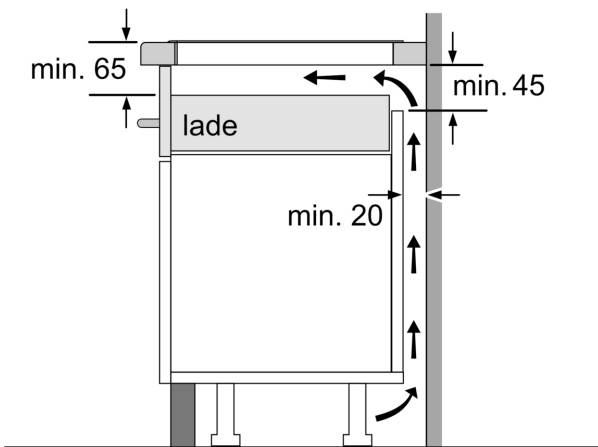

Installatie

- Afmetingen (bxdxh mm): 816 x 527 x 51
- Inbouwmaten (hxbxd mm) : 51 x 750 x (490 - 500)
- Minimale werkbladdikte: 16 mm
- Aansluitwaarde: 7.4 kW
- Power Management-functie: beperk het maximale vermogen indien nodig (afhankelijk van de zekering van de elektrische installatie).
- Aansluitsnoer: 1.1 m, Inclusief aansluitsnoer

**Serie 8, Inductiekookplaat, 80 cm,
Zwart, opbouwmontage met rand
PXV890DV5E**

①
Er moet voor een ventilatiespleet
worden gezorgd.

Afmetingen in mm

Afmetingen in mm

- A: Minimum afstand van de fornuitsparing tot de wand.
B: Inbouwdiepte
C: De vrije ruimte tussen het oppervlak van het werkblad en de bovenkant van het front van de oven moet 30 mm bedragen. Raadpleeg de ruimtevereisten voor de oven.

Afmetingen
in mm