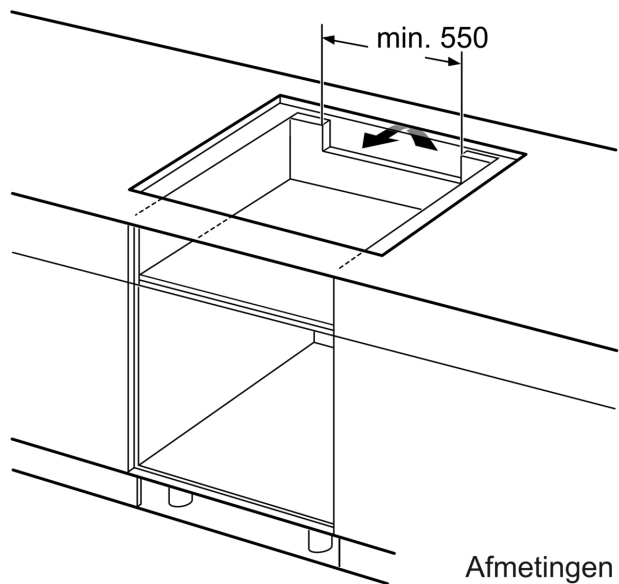

Installatie

- Afmetingen (bxdxh mm): 816 x 527 x 51
- Inbouwmaten (hxbxd mm) : 51 x 750 x (490 - 500)
- Minimale werkbladdikte: 16 mm
- Aansluitwaarde: 7.4 kW
- Power Management-functie: beperk het maximale vermogen indien nodig (afhankelijk van de zekering van de elektrische installatie).
- Aansluitsnoer: 1.1 m, Inclusief aansluitsnoer

**Serie 8, Inductiekookplaat, 80 cm,
Zwart, opbouwmontage met rand
PXV890DV5E**

①
Er moet voor een ventilatiespleet
worden gezorgd.

Afmetingen in mm

Afmetingen in mm

- A: Minimum afstand van de fornuitsparing tot de wand.
B: Inbouwdiepte
C: De vrije ruimte tussen het oppervlak van het werkblad en de bovenkant van het front van de oven moet 30 mm bedragen. Raadpleeg de ruimtevereisten voor de oven.

Afmetingen
in mm