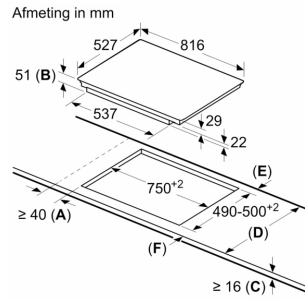

Installatie

- Afmetingen (bxdxh mm): 816 x 527 x 51
- Inbouwmaten (hxbxd mm) : 51 x 750 x (490 - 500)
- Minimale werkbladdikte: 16 mm
- Aansluitwaarde: 7.4 kW
- Power Management-functie: beperk het maximale vermogen indien nodig (afhankelijk van de zekering van de elektrische installatie).
- Aansluitsnoer: 1.1 m, Inclusief aansluitsnoer

**Serie 8, Inductiekookplaat, 80 cm,
Zwart, opbouwmontage met rand
PXV890DV5E**

①
Er moet voor een ventilatiespleet
worden gezorgd.

Afmetingen in mm

Afmetingen in mm

- A: Minimum afstand van de fornuitsparing tot de wand.
B: Inbouwdiepte
C: De vrije ruimte tussen het oppervlak van het werkblad en de bovenkant van het front van de oven moet 30 mm bedragen. Raadpleeg de ruimtevereisten voor de oven.

Afmetingen
in mm