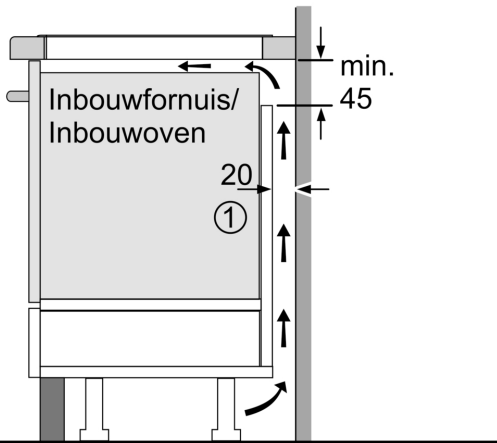

**Serie 8, Inductiekookplaat, 80 cm,
Zwart, opbouwmontage met rand
PXV890DV5E**

①
Er moet voor een ventilatiespleet
worden gezorgd.

Afmetingen in mm