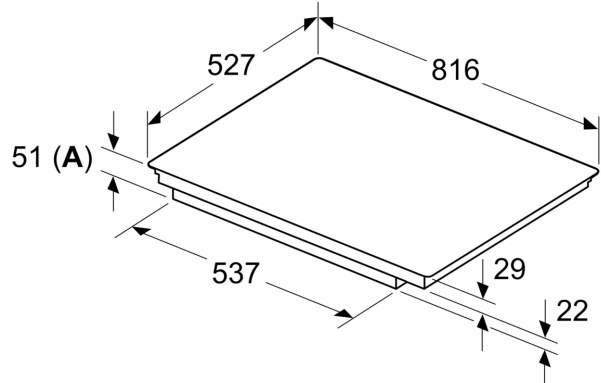

Installatie

- Afmetingen (bx dx h mm): 816 x 527 x 51
- Inbouwmaten (hx bxd mm) : 51 x 750 x (490 - 500)
- Minimale werkbladdikte: 16 mm
- Aansluitwaarde: 7.4 kW
- Power Management-functie: beperk het maximale vermogen indien nodig (afhankelijk van de zekering van de elektrische installatie).
- Aansluitsnoer: 1.1 m, Inclusief aansluitsnoer

Serie 6, Inductiekookplaat, 80 cm, Zwart, opbouwmontage met rand PVW890HC1E

Afmeting in mm

C	D	E
585-600	50	≥ 35
> 600	≥ 50	≥ 50

A: Min. afstand van de kookplatuitsparing tot de wand

B: De ruimte tussen het oppervlak van het werkblad en de bovenkant van het front van de oven moet 30 mm zijn

Zie ruimtevereisten voor de oven

Het werkblad waarin de kookplaat wordt geïnstalleerd moet bestand zijn tegen belastingen van ca. 60 kg; gebruik indien nodig geschikte steunconstructies

Afmeting in mm

A: Inbouwdiepte