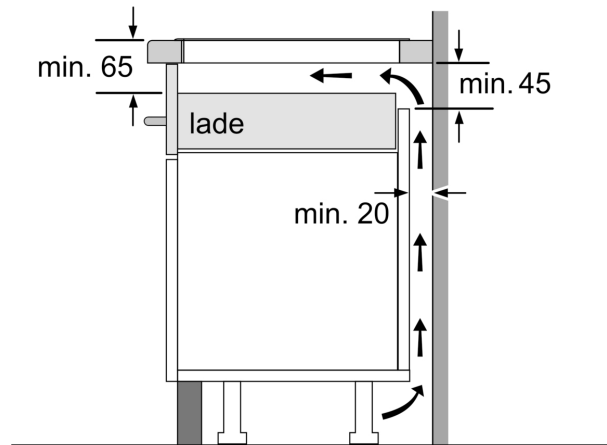

Installatie

- Afmetingen (bx dx h mm): 816 x 527 x 51
- Inbouwmaten (hx bxd mm) : 51 x 750 x (490 - 500)
- Minimale werkbladdikte: 16 mm
- Aansluitwaarde: 7.4 kW
- Power Management-functie: beperk het maximale vermogen indien nodig (afhankelijk van de zekering van de elektrische installatie).
- Aansluitsnoer: 1.1 m, Inclusief aansluitsnoer

Serie 6, Inductiekookplaat, 80 cm, Zwart, opbouwmontage met rand PVW890HC1E

Afmeting in mm

C	D	E
585-600	50	≥ 35
> 600	≥ 50	≥ 50

A: Min. afstand van de kookplatuitsparing tot de wand

B: De ruimte tussen het oppervlak van het werkblad en de bovenkant van het front van de oven moet 30 mm zijn

Zie ruimtevereisten voor de oven

Het werkblad waarin de kookplaat wordt geïnstalleerd moet bestand zijn tegen belastingen van ca. 60 kg; gebruik indien nodig geschikte steunconstructies

Afmeting in mm

A: Inbouwdiepte

①

Er moet voor een ventilatiespleet worden gezorgd.

Afmetingen in mm

Afmetingen in mm