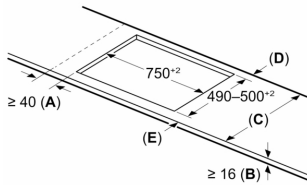

Serie 6, Inductiekookplaat, 80 cm, Zwart, opbouwmontage met rand PVW890HC1E

Afmeting in mm