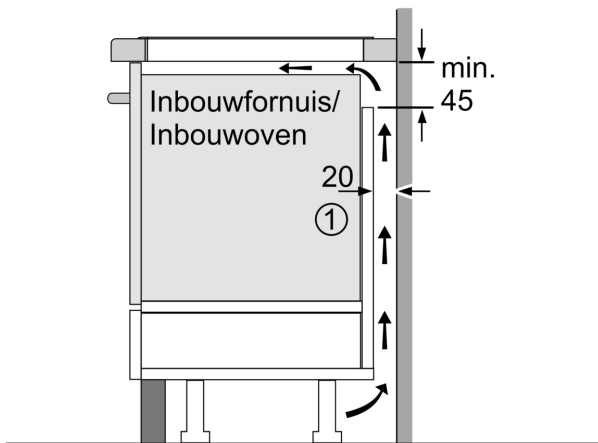

Installatie

- Afmetingen (bx dx h mm): 816 x 527 x 51
- Inbouwmaten (hx bxd mm) : 51 x 750 x (490 - 500)
- Minimale werkbladdikte: 16 mm
- Aansluitwaarde: 7.4 kW
- Power Management-functie: beperk het maximale vermogen indien nodig (afhankelijk van de zekering van de elektrische installatie).
- Aansluitsnoer: 1.1 m, Inclusief aansluitsnoer

Serie 6, Inductiekookplaat, 80 cm, Zwart, opbouwmontage met rand PVW890HC1E

Afmeting in mm

C	D	E
585-600	50	≥ 35
> 600	≥ 50	≥ 50

A: Min. afstand van de kookplatuitsparing tot de wand

B: De ruimte tussen het oppervlak van het werkblad en de bovenkant van het front van de oven moet 30 mm zijn

Zie ruimtevereisten voor de oven

Het werkblad waarin de kookplaat wordt geïnstalleerd moet bestand zijn tegen belastingen van ca. 60 kg; gebruik indien nodig geschikte steunconstructies

Afmeting in mm

A: Inbouwdiepte