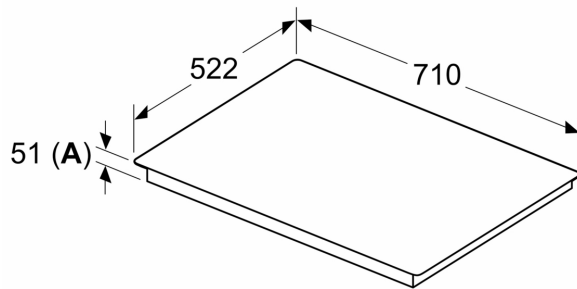

Installatie

- Afmetingen (bxdxh mm): 710 x 522 x 51
- Inbouwmaten (hxbxd mm) : 51 x 560 x (490 - 500)
- Minimale werkbladdikte: 16 mm
- Aansluitwaarde: 6.9 kW
- Power Management-functie: beperk het maximale vermogen indien nodig (afhankelijk van de zekering van de elektrische installatie).

**Serie 6, Inductiekookplaat, 70 cm,
Zwart, opbouwmontage zonder rand
PVS731HC1M**

Afmeting in mm

A: Min. afstand van de kookplaatuitsparing tot de wand

B: De ruimte tussen het oppervlak van het werkblad en de bovenkant van het front van de oven moet 30 mm zijn

Afmeting in mm

A: Inbouwdiepte

① Er moet voor een ventilatiespleet worden gezorgd.

Afmetingen in mm

Afmetingen in mm

①
Er moet voor een ventilatiespleet
worden gezorgd.

Afmetingen in mm