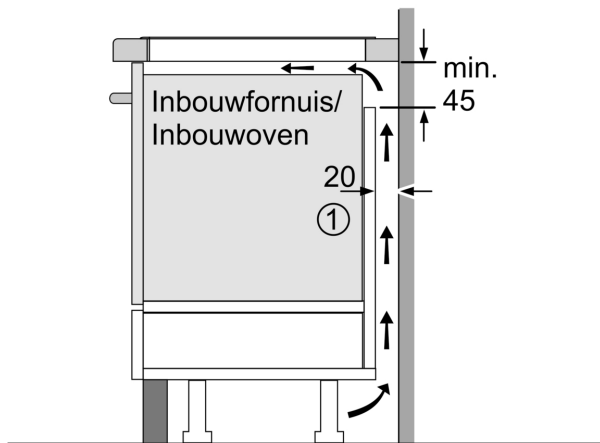

Installatie

- Afmetingen (bxdxh mm): 710 x 522 x 51
- Inbouwmaten (hxbxd mm) : 51 x 560 x (490 - 500)
- Minimale werkbladdikte: 16 mm
- Aansluitwaarde: 6.9 kW
- Power Management-functie: beperk het maximale vermogen indien nodig (afhankelijk van de zekering van de elektrische installatie).

**Serie 6, Inductiekookplaat, 70 cm,
Zwart, opbouwmontage zonder rand
PVS731HC1M**

Afmeting in mm

A: Min. afstand van de kookplaatuitsparing tot de wand

B: De ruimte tussen het oppervlak van het werkblad en de bovenkant van het front van de oven moet 30 mm zijn

Zie ruimtevereisten voor de oven

Het werkblad waarin de kookplaat wordt geïnstalleerd moet bestand zijn tegen belastingen van ca. 60 kg; gebruik indien nodig geschikte steunconstructies

C	D	E
585-600	50	≥ 35
> 600	≥ 50	≥ 50

Afmeting in mm

A: Inbouwdiepte

① Er moet voor een ventilatiespleet worden gezorgd.

Afmetingen in mm

Afmetingen in mm

①
Er moet voor een ventilatiespleet
worden gezorgd.

Afmetingen in mm