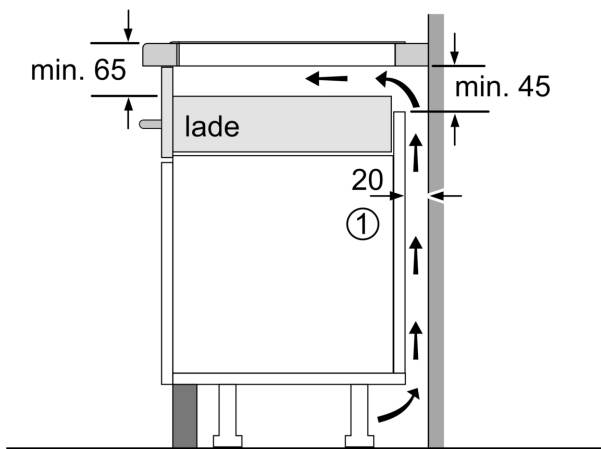

Installatie

- Afmetingen (bxdxh mm): 710 x 522 x 51
- Inbouwmaten (hxbxd mm) : 51 x 560 x (490 - 500)
- Minimale werkbladdikte: 16 mm
- Aansluitwaarde: 6.9 kW
- Power Management-functie: beperk het maximale vermogen indien nodig (afhankelijk van de zekering van de elektrische installatie).

**Serie 6, Inductiekookplaat, 70 cm,
Zwart, opbouwmontage zonder rand
PVS731HC1M**

Afmeting in mm

A: Min. afstand van de kookplaatuitsparing tot de wand

B: De ruimte tussen het oppervlak van het werkblad en de bovenkant van het front van de oven moet 30 mm zijn

Zie ruimtevereisten voor de oven

Het werkblad waarin de kookplaat wordt geïnstalleerd moet bestand zijn tegen belastingen van ca. 60 kg; gebruik indien nodig geschikte steunconstructies

C	D	E
585-600	50	≥ 35
> 600	≥ 50	≥ 50

Afmeting in mm

A: Inbouwdiepte

① Er moet voor een ventilatiespleet worden gezorgd.

Afmetingen in mm

Afmetingen in mm

①
Er moet voor een ventilatiespleet
worden gezorgd.

Afmetingen in mm