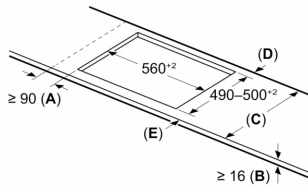

**Serie 6, Inductiekookplaat, 70 cm,
Zwart, opbouwmontage zonder rand
PVS731HC1M**

Afmeting in mm