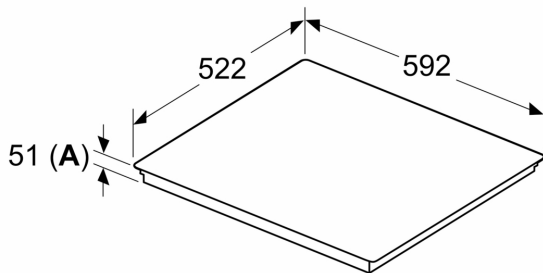

**Serie 6, Inductiekookplaat, 60 cm,
Zwart, opbouwmontage zonder rand
PVS631HC1M**

Afmeting in mm