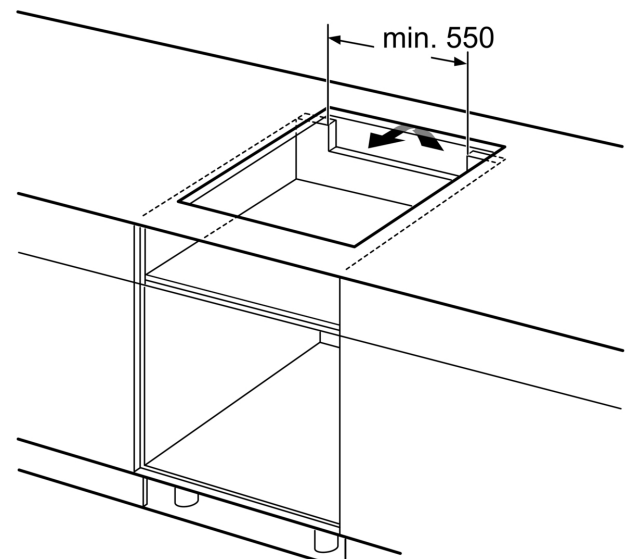

#### Installatie

- Afmetingen (bxdxh mm): 592 x 522 x 51
- Inbouwmaten (hxbxd mm) : 51 x 560 x (490 - 500)
- Minimale werkbladdikte: 16 mm
- Aansluitwaarde: 6.9 kW
- Power Management-functie: beperk het maximale vermogen indien nodig (afhankelijk van de zekering van de elektrische installatie).

**Serie 6, Inductiekookplaat, 60 cm,  
Zwart, opbouwmontage zonder rand  
PVS631HC1M**

Afmeting in mm

Afmeting in mm

**A:** Min. afstand van de afzuigkap-uitsparing tot de wand

**B:** De ruimte tussen het oppervlak van het werkblad en de bovenkant van het front van de oven moet 30 mm zijn

Zie ruimtevereisten voor de oven

Het werkblad waarin de kookplaat wordt geïnstalleerd moet bestand zijn tegen belastingen van ca. 60 kg; gebruik indien nodig geschikte steunconstructies

C	D	E
585-600	50	≥ 35
> 600	≥ 50	≥ 50

**A:** Inbouwdiepte

①

Er moet voor een ventilatiespleet worden gezorgd.

Afmetingen in mm

Afmetingen in mm

①  
Er moet voor een ventilatiespleet  
worden gezorgd.

Afmetingen in mm