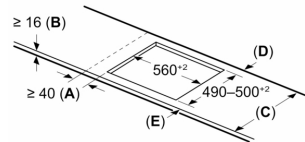

#### Installatie

- Afmetingen (bxdxh mm): 592 x 522 x 51
- Inbouwmaten (hxbxd mm) : 51 x 560 x (490 - 500)
- Minimale werkbladdikte: 16 mm
- Aansluitwaarde: 6.9 kW
- Power Management-functie: beperk het maximale vermogen indien nodig (afhankelijk van de zekering van de elektrische installatie).

**Serie 6, Inductiekookplaat, 60 cm,  
Zwart, opbouwmontage zonder rand  
PVS631HC1M**

Afmeting in mm

Afmeting in mm

**A:** Min. afstand van de afzuigkap-uitsparing tot de wand

**B:** De ruimte tussen het oppervlak van het werkblad en de bovenkant van het front van de oven moet 30 mm zijn