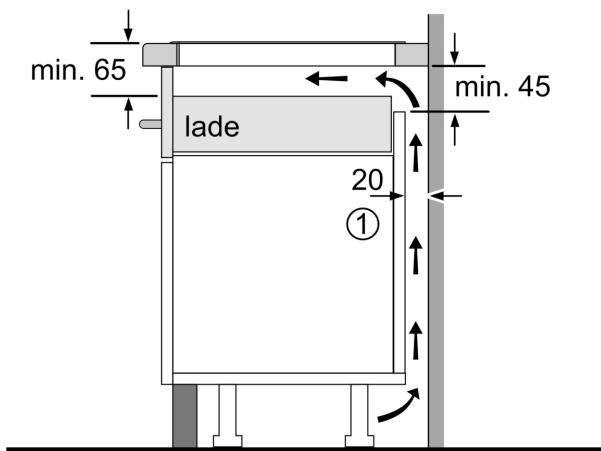

#### Installatie

- Afmetingen (bxdxh mm): 592 x 522 x 51
- Inbouwmaten (hxbxd mm) : 51 x 560 x (490 - 500)
- Minimale werkbladdikte: 16 mm
- Aansluitwaarde: 6.9 kW
- Power Management-functie: beperk het maximale vermogen indien nodig (afhankelijk van de zekering van de elektrische installatie).

Zie ruimtevereisten voor de oven

Het werkblad waarin de kookplaat wordt geïnstalleerd moet bestand zijn tegen belastingen van ca. 60 kg; gebruik indien nodig geschikte steunconstructies

C	D	E
585-600	50	≥ 35
> 600	≥ 50	≥ 50

**A:** Inbouwdiepte

①

Er moet voor een ventilatiespleet worden gezorgd.

Afmetingen in mm

Afmetingen in mm

①  
Er moet voor een ventilatiespleet  
worden gezorgd.

Afmetingen in mm