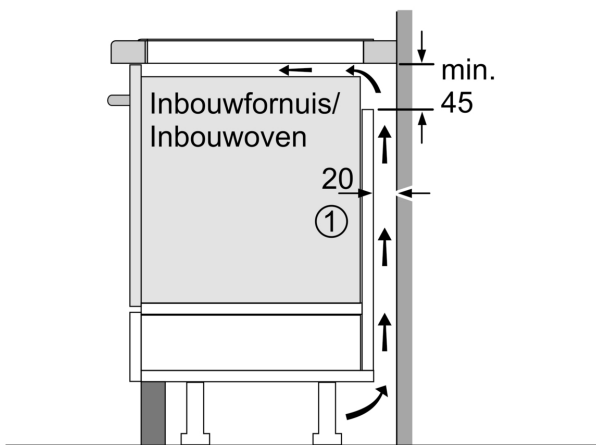

#### Installatie

- Afmetingen (bxdxh mm): 592 x 522 x 51
- Inbouwmaten (hxbxd mm) : 51 x 560 x (490 - 500)
- Minimale werkbladdikte: 16 mm
- Aansluitwaarde: 6.9 kW
- Power Management-functie: beperk het maximale vermogen indien nodig (afhankelijk van de zekering van de elektrische installatie).

**Serie 6, Inductiekookplaat, 60 cm,  
Zwart, opbouwmontage zonder rand  
PVS631HC1M**

Afmeting in mm

Afmeting in mm

**A:** Min. afstand van de afzuigkap-uitsparing tot de wand

**B:** De ruimte tussen het oppervlak van het werkblad en de bovenkant van het front van de oven moet 30 mm zijn

**A:** Inbouwdiepte

①

Er moet voor een ventilatiespleet worden gezorgd.

Afmetingen in mm

Afmetingen in mm

①  
Er moet voor een ventilatiespleet  
worden gezorgd.

Afmetingen in mm