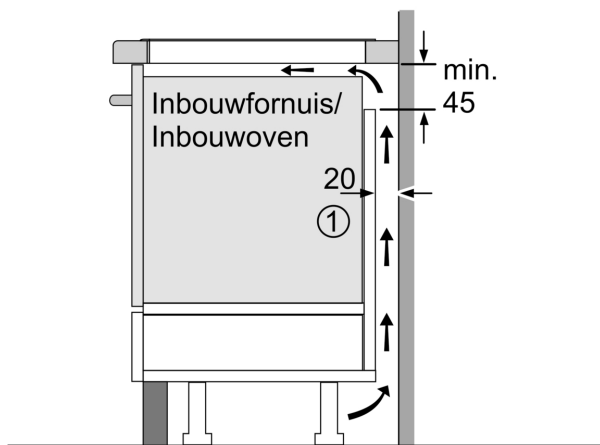

#### Installatie

- Afmetingen (bxdxh mm): 710 x 527 x 51
- Inbouwmaten (hxbxd mm) : 51 x 560 x (490 - 500)
- Minimale werkbladdikte: 16 mm
- Aansluitwaarde: 7.4 kW
- Power Management-functie: beperk het maximale vermogen indien nodig (afhankelijk van de zekering van de elektrische installatie).

## Serie 6, Inductiekookplaat, 70 cm, Zwart, opbouwmontage met rand PVQ795HC1E

Afmeting in mm

A: Min. afstand van de kookplaatuitsparing tot de wand

B: De ruimte tussen het oppervlak van het werkblad en de bovenkant van het front van de oven moet 30 mm zijn

Zie ruimtevereisten voor de oven

Het werkblad waarin de kookplaat wordt geïnstalleerd moet bestand zijn tegen belastingen van ca. 60 kg; gebruik indien nodig geschikte steunconstructies

C	D	E
585-600	50	≥ 35
> 600	≥ 50	≥ 50

Afmeting in mm

A: Inbouwdiepte

① Er moet voor een ventilatiespleet worden gezorgd.

Afmetingen in mm

Afmetingen in mm

①  
Er moet voor een ventilatiespleet  
worden gezorgd.

Afmetingen in mm