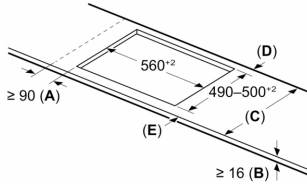

Serie 6, Inductiekookplaat, 70 cm, Zwart, opbouwmontage met rand PVQ795HC1E

Afmeting in mm