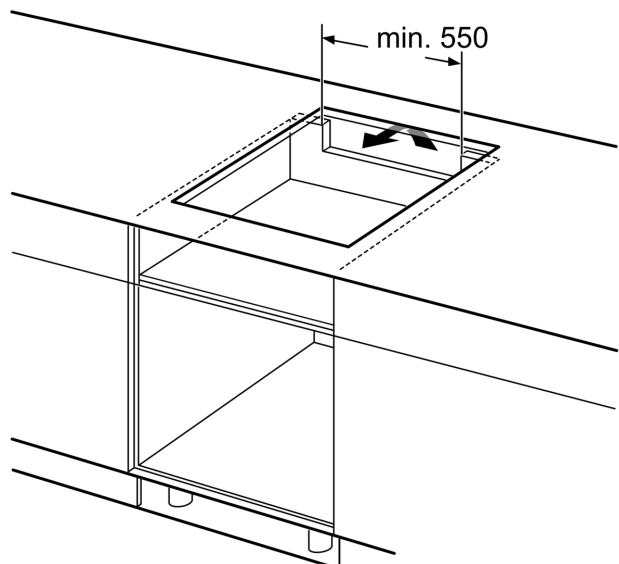

#### Installatie

- Afmetingen (bxdxh mm): 710 x 527 x 51
- Inbouwmaten (hxbxd mm) : 51 x 560 x (490 - 500)
- Minimale werkbladdikte: 16 mm
- Aansluitwaarde: 7.4 kW
- Power Management-functie: beperk het maximale vermogen indien nodig (afhankelijk van de zekering van de elektrische installatie).

Afmeting in mm

A: Inbouwdiepte

① Er moet voor een ventilatiespleet worden gezorgd.

Afmetingen in mm

Afmetingen in mm

①  
Er moet voor een ventilatiespleet  
worden gezorgd.

Afmetingen in mm