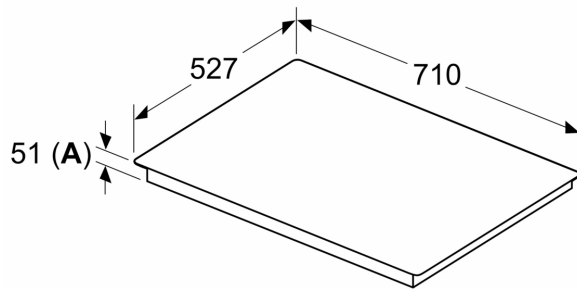

A: Min. afstand van de kookplaatuitsparing tot de wand

B: De ruimte tussen het oppervlak van het werkblad en de bovenkant van het front van de oven moet 30 mm zijn

Zie ruimtevereisten voor de oven

Het werkblad waarin de kookplaat wordt geïnstalleerd moet bestand zijn tegen belastingen van ca. 60 kg; gebruik indien nodig geschikte steunconstructies

C	D	E
585-600	50	≥ 35
> 600	≥ 50	≥ 50

Afmeting in mm