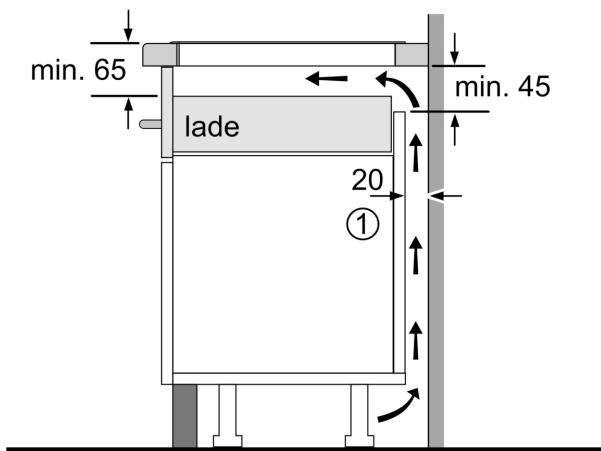

#### Installatie

- Afmetingen (bxdxh mm): 710 x 527 x 51
- Inbouwmaten (hxbxd mm) : 51 x 560 x (490 - 500)
- Minimale werkbladdikte: 16 mm
- Aansluitwaarde: 7.4 kW
- Power Management-functie: beperk het maximale vermogen indien nodig (afhankelijk van de zekering van de elektrische installatie).

## Serie 6, Inductiekookplaat, 70 cm, Zwart, opbouwmontage met rand PVQ795HC1E

Afmeting in mm

A: Min. afstand van de kookplaatuitsparing tot de wand

B: De ruimte tussen het oppervlak van het werkblad en de bovenkant van het front van de oven moet 30 mm zijn

Zie ruimtevereisten voor de oven

Het werkblad waarin de kookplaat wordt geïnstalleerd moet bestand zijn tegen belastingen van ca. 60 kg; gebruik indien nodig geschikte steunconstructies

C	D	E
585-600	50	≥ 35
> 600	≥ 50	≥ 50

Afmeting in mm

A: Inbouwdiepte

① Er moet voor een ventilatiespleet worden gezorgd.

Afmetingen in mm

Afmetingen in mm

①  
Er moet voor een ventilatiespleet  
worden gezorgd.

Afmetingen in mm