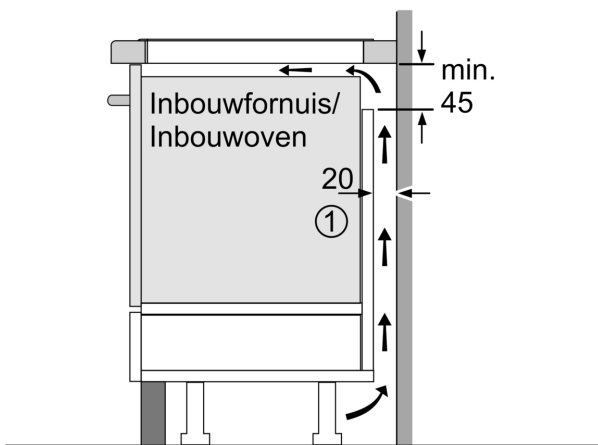

#### Installatie

- Afmetingen (bxdxh mm): 816 x 527 x 51
- Inbouwmaten (hxbxd mm) : 51 x 750 x (490 - 500)
- Minimale werkbladdikte: 16 mm
- Aansluitwaarde: 7.4 kW
- Power Management-functie: beperk het maximale vermogen indien nodig (afhankelijk van de zekering van de elektrische installatie).

## Serie 6, Inductiekookplaat, 80 cm, Zwart, opbouwmontage met rand PIV895HC1E

Afmeting in mm

C	D	E
585-600	50	≥ 35
> 600	≥ 50	≥ 50

A: Min. afstand van de kookplatuitsparing tot de wand

B: De ruimte tussen het oppervlak van het werkblad en de bovenkant van het front van de oven moet 30 mm zijn

Zie ruimtevereisten voor de oven

Het werkblad waarin de kookplaat wordt geïnstalleerd moet bestand zijn tegen belastingen van ca. 60 kg; gebruik indien nodig geschikte steunconstructies

Afmeting in mm

A: Inbouwdiepte