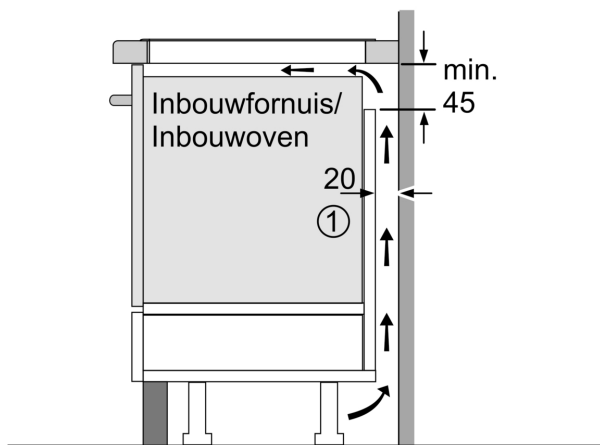

Installatie

- Afmetingen (bxdxh mm): 816 x 527 x 51
- Inbouwmaten (hxbxd mm) : 51 x 750 x (490 - 500)
- Minimale werkbladdikte: 16 mm
- Aansluitwaarde: 7.4 kW
- Power Management-functie: beperk het maximale vermogen indien nodig (afhankelijk van de zekering van de elektrische installatie).

Serie 6, Inductiekookplaat, 80 cm, Zwart, opbouwmontage met rand PIV895HC1E

Afmeting in mm

C	D	E
585-600	50	≥ 35
> 600	≥ 50	≥ 50

A: Min. afstand van de kookplatuitsparing tot de wand

B: De ruimte tussen het oppervlak van het werkblad en de bovenkant van het front van de oven moet 30 mm zijn

Zie ruimtevereisten voor de oven

Het werkblad waarin de kookplaat wordt geïnstalleerd moet bestand zijn tegen belastingen van ca. 60 kg; gebruik indien nodig geschikte steunconstructies

Afmeting in mm

A: Inbouwdiepte