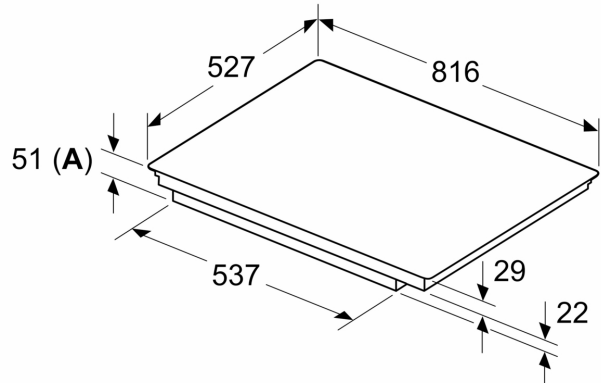

Installatie

- Afmetingen (bxdxh mm): 816 x 527 x 51
- Inbouwmaten (hxbxd mm) : 51 x 750 x (490 - 500)
- Minimale werkbladdikte: 16 mm
- Aansluitwaarde: 7.4 kW
- Power Management-functie: beperk het maximale vermogen indien nodig (afhankelijk van de zekering van de elektrische installatie).

Serie 6, Inductiekookplaat, 80 cm, Zwart, opbouwmontage met rand PIV895HC1E

Afmeting in mm

C	D	E
585-600	50	≥ 35
> 600	≥ 50	≥ 50

A: Min. afstand van de kookplatuitsparing tot de wand

B: De ruimte tussen het oppervlak van het werkblad en de bovenkant van het front van de oven moet 30 mm zijn

Zie ruimtevereisten voor de oven

Het werkblad waarin de kookplaat wordt geïnstalleerd moet bestand zijn tegen belastingen van ca. 60 kg; gebruik indien nodig geschikte steunconstructies

Afmeting in mm

A: Inbouwdiepte