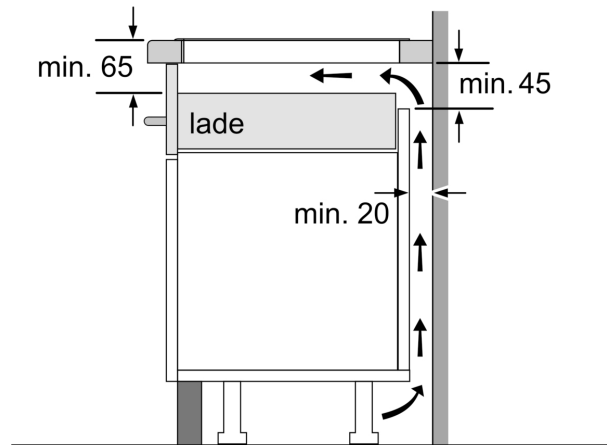

#### Installatie

- Afmetingen (bxdxh mm): 816 x 527 x 51
- Inbouwmaten (hxbxd mm) : 51 x 750 x (490 - 500)
- Minimale werkbladdikte: 16 mm
- Aansluitwaarde: 7.4 kW
- Power Management-functie: beperk het maximale vermogen indien nodig (afhankelijk van de zekering van de elektrische installatie).

## Serie 6, Inductiekookplaat, 80 cm, Zwart, opbouwmontage met rand PIV895HC1E

Afmeting in mm

C	D	E
585-600	50	≥ 35
> 600	≥ 50	≥ 50

A: Min. afstand van de kookplatuitsparing tot de wand

B: De ruimte tussen het oppervlak van het werkblad en de bovenkant van het front van de oven moet 30 mm zijn

Zie ruimtevereisten voor de oven

Het werkblad waarin de kookplaat wordt geïnstalleerd moet bestand zijn tegen belastingen van ca. 60 kg; gebruik indien nodig geschikte steunconstructies

Afmeting in mm

A: Inbouwdiepte

①

Er moet voor een ventilatiespleet worden gezorgd.

Afmetingen in mm

Afmetingen in mm