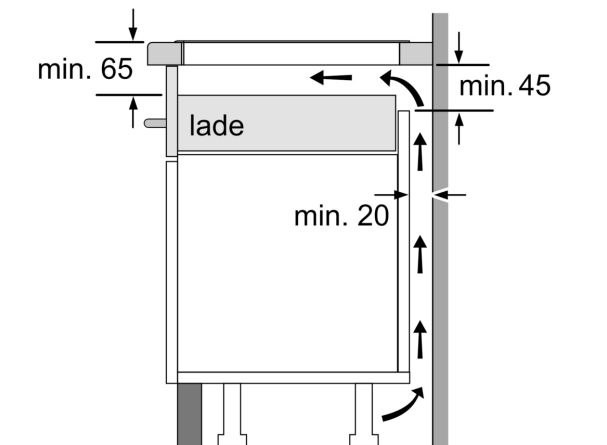

Installatie

- Afmetingen (bxdxh mm): 816 x 527 x 51
- Inbouwmaten (hxbxd mm) : 51 x 750 x (490 - 500)
- Minimale werkbladdikte: 16 mm
- Aansluitwaarde: 7.4 kW
- Power Management-functie: beperk het maximale vermogen indien nodig (afhankelijk van de zekering van de elektrische installatie).

Serie 6, Inductiekookplaat, 80 cm, Zwart, opbouwmontage met rand PIV895HC1E

Afmeting in mm

C	D	E
585-600	50	≥ 35
> 600	≥ 50	≥ 50

A: Min. afstand van de kookplatuitsparing tot de wand

B: De ruimte tussen het oppervlak van het werkblad en de bovenkant van het front van de oven moet 30 mm zijn

Zie ruimtevereisten voor de oven

Het werkblad waarin de kookplaat wordt geïnstalleerd moet bestand zijn tegen belastingen van ca. 60 kg; gebruik indien nodig geschikte steunconstructies

Afmeting in mm

A: Inbouwdiepte

①

Er moet voor een ventilatiespleet worden gezorgd.

Afmetingen in mm

Afmetingen in mm