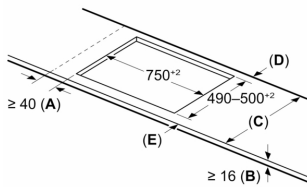

Serie 6, Inductiekookplaat, 80 cm, Zwart, opbouwmontage met rand PIV895HC1E

Afmeting in mm