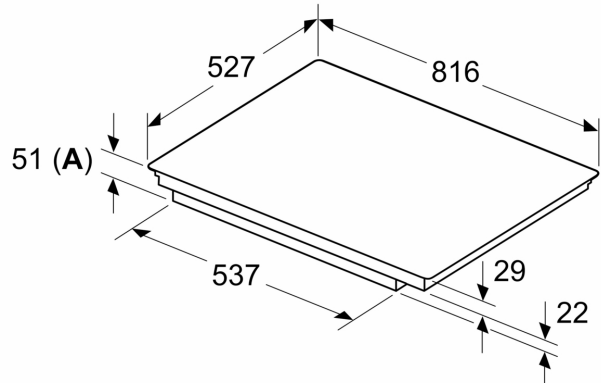

#### Installatie

- Afmetingen (bxdxh mm): 816 x 527 x 51
- Inbouwmaten (hxbxd mm) : 51 x 750 x (490 - 500)
- Minimale werkbladdikte: 16 mm
- Aansluitwaarde: 7.4 kW
- Power Management-functie: beperk het maximale vermogen indien nodig (afhankelijk van de zekering van de elektrische installatie).

## Serie 6, Inductiekookplaat, 80 cm, Zwart, opbouwmontage met rand PIV895HC1E

Afmeting in mm

C	D	E
585-600	50	≥ 35
> 600	≥ 50	≥ 50

A: Min. afstand van de kookplatuitsparing tot de wand

B: De ruimte tussen het oppervlak van het werkblad en de bovenkant van het front van de oven moet 30 mm zijn

Zie ruimtevereisten voor de oven

Het werkblad waarin de kookplaat wordt geïnstalleerd moet bestand zijn tegen belastingen van ca. 60 kg; gebruik indien nodig geschikte steunconstructies

Afmeting in mm

A: Inbouwdiepte