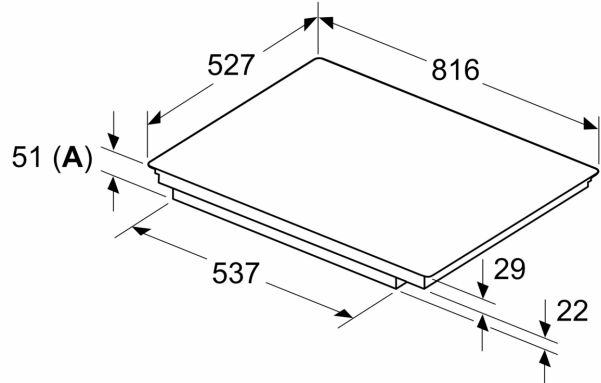

Installatie

- Afmetingen (bxdxh mm): 816 x 527 x 51
- Inbouwmaten (hxbxd mm) : 51 x 750 x (490 - 500)
- Minimale werkbladdikte: 16 mm
- Aansluitwaarde: 7.4 kW
- Power Management-functie: beperk het maximale vermogen indien nodig (afhankelijk van de zekering van de elektrische installatie).

**Serie 6, Inductiekookplaat, 80 cm,
Zwart, opbouwmontage met rand
PIE895HC1E**

Afmeting in mm

C	D	E
585-600	50	≥ 35
> 600	≥ 50	≥ 50

A: Min. afstand van de kookplatuitsparing tot de wand

B: De ruimte tussen het oppervlak van het werkblad en de bovenkant van het front van de oven moet 30 mm zijn

Zie ruimtevereisten voor de oven

Het werkblad waarin de kookplaat wordt geïnstalleerd moet bestand zijn tegen belastingen van ca. 60 kg; gebruik indien nodig geschikte steunconstructies

Afmeting in mm

A: Inbouwdiepte