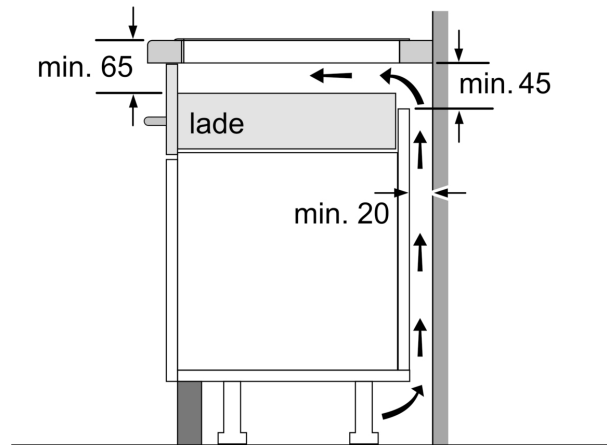

Installatie

- Afmetingen (bxdxh mm): 816 x 527 x 51
- Inbouwmaten (hxbxd mm) : 51 x 750 x (490 - 500)
- Minimale werkbladdikte: 16 mm
- Aansluitwaarde: 7.4 kW
- Power Management-functie: beperk het maximale vermogen indien nodig (afhankelijk van de zekering van de elektrische installatie).

**Serie 6, Inductiekookplaat, 80 cm,
Zwart, opbouwmontage met rand
PIE895HC1E**

Afmeting in mm

C	D	E
585-600	50	≥ 35
> 600	≥ 50	≥ 50

A: Min. afstand van de kookplatuitsparing tot de wand

B: De ruimte tussen het oppervlak van het werkblad en de bovenkant van het front van de oven moet 30 mm zijn

Zie ruimtevereisten voor de oven

Het werkblad waarin de kookplaat wordt geïnstalleerd moet bestand zijn tegen belastingen van ca. 60 kg; gebruik indien nodig geschikte steunconstructies

Afmeting in mm

A: Inbouwdiepte

①

Er moet voor een ventilatiespleet worden gezorgd.

Afmetingen in mm

Afmetingen in mm