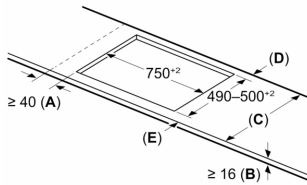

**Serie 6, Inductiekookplaat, 80 cm,
Zwart, opbouwmontage met rand
PIE895HC1E**

Afmeting in mm