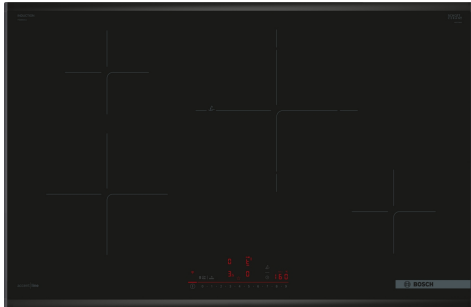

**Serie 6, Inductiekookplaat, 80 cm,
Zwart, opbouwmontage met rand
PIE895HC1E**

HEZ9SE030 3-delige pannenset, HEZ9SE040 4-delige pannenset,
HEZ9SE060 6-delige pannenset, HEZ32WA00 Draadloze bluetooth
kerntemperatuurmeter, HEZ390090 rvs wokpan glazen deksel,
HEZ390210 Systeem koekenpan Ø 15cm, HEZ390220 Systeem
koekenpan Ø 19cm, HEZ390230 Systeem koekenpan Ø 21cm,
HEZ390250 Systeem koekenpan Ø 28cm, HEZ394301
Verbindingslijst, HEZ9CF240 Koekenpan, gecoat 24cm Ø,
HEZ9CF280 Koekenpan, gecoat 28cm Ø, HEZ9ES100 :, HEZ9FE280
Gietijzeren braadpan Ø 18 / 28 cm

**De DirectSelect kookplaat met PerfectFry
Plus: Directe en eenvoudige bediening met
temperatuursensor om aanbranden te
voorkomen**

- **DirectSelect:** directe, eenvoudige selectie van de gewenste kookzone, vermogen en extra functies.
- **28 cm kookzone:** voor kleine en grote potten en pannen.
- **PerfectFry Plus:** aanbranden behoort tot het verleden.
- **Smart Hood Automatic:** een bijpassende afzuigkap die zich tijdens het koken automatisch aanpast aan de instellingen van je kookplaat.
- **Favorieten knop:** personaliseer je kookplaat met Home Connect.

Productnaam/ Productfamilie: kookplaat glaskeramik
Inbouw/vrijstaand: Inbouw
Energiebron: Electrisch
Aantal kookzones: 4
Inbouwafmetingen (hxbxd): 51 x 750-780 x 490-500 mm
Breedte: 816 mm
Afmetingen (hxbxd): 51x816x527 mm
Afmetingen inclusief verpakking (hxbxd): 130 x 950 x 600 mm
Nettogewicht: 12.5 kg
Brutogewicht: 16.2 kg
Restwarmte indicator: Ja
Positie bedieningspaneel: Front
Materiaal vangschaal: Keramisch glas
Kleur oppervlak: Zwart
Lengte elektriciteitsnoer: 110.0 cm
EAN-code: 4242005393947
Spanning: 220-240 V
Frequentie: 50; 60 Hz