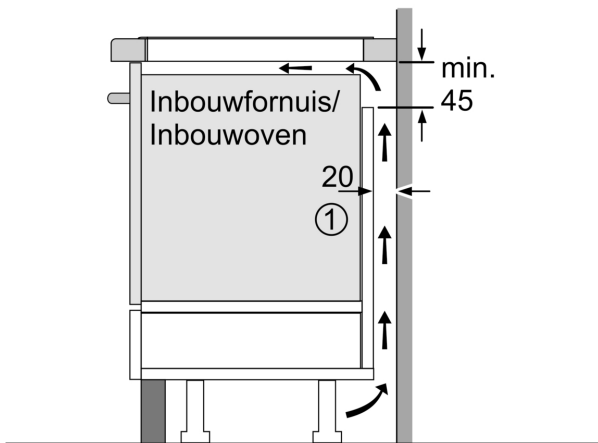

Installatie

- Afmetingen (bxdxh mm): 816 x 527 x 51
- Inbouwmaten (hxbxd mm) : 51 x 750 x (490 - 500)
- Minimale werkbladdikte: 16 mm
- Aansluitwaarde: 7.4 kW
- Power Management-functie: beperk het maximale vermogen indien nodig (afhankelijk van de zekering van de elektrische installatie).

**Serie 6, Inductiekookplaat, 80 cm,
Zwart, opbouwmontage met rand
PIE895HC1E**

Afmeting in mm

C	D	E
585-600	50	≥ 35
> 600	≥ 50	≥ 50

A: Min. afstand van de kookplatuitsparing tot de wand

B: De ruimte tussen het oppervlak van het werkblad en de bovenkant van het front van de oven moet 30 mm zijn

Zie ruimtevereisten voor de oven

Het werkblad waarin de kookplaat wordt geïnstalleerd moet bestand zijn tegen belastingen van ca. 60 kg; gebruik indien nodig geschikte steunconstructies

Afmeting in mm

A: Inbouwdiepte