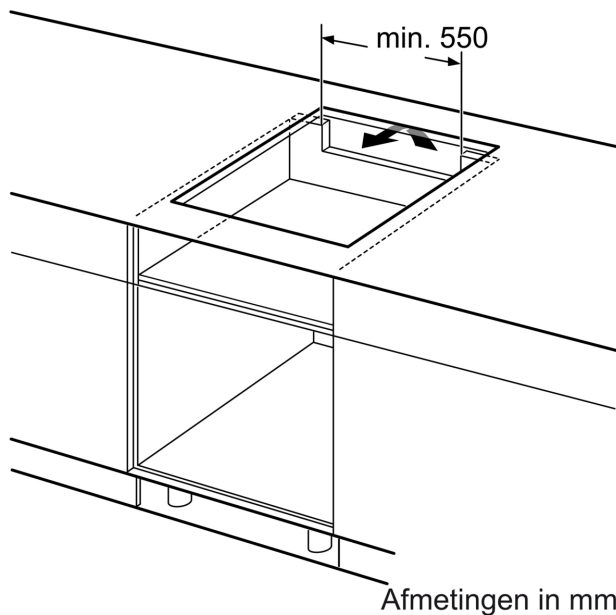

#### Installatie

- Afmetingen (bxdxh mm): 606 x 527 x 51
- Inbouwmaten (hxbxd mm) : 51 x 560 x (490 - 500)
- Minimale werkbladdikte: 16 mm
- Aansluitwaarde: 7.4 kW
- Power Management-functie: beperk het maximale vermogen indien nodig (afhankelijk van de zekering van de elektrische installatie).

## Serie 6, Inductiekookplaat, 60 cm, Zwart, opbouwmontage met rand PIE695HC1E

Afmeting in mm

C	D	E
585-600	50	≥ 35
> 600	≥ 50	≥ 50

A: Min. afstand van de kookplaatuitsparing tot de wand

B: De ruimte tussen het oppervlak van het werkblad en de bovenkant van het front van de oven moet 30 mm zijn

Zie ruimtevereisten voor de oven

Het werkblad waarin de kookplaat wordt geïnstalleerd moet bestand zijn tegen belastingen van ca. 60 kg; gebruik indien nodig geschikte steunconstructies

Afmeting in mm

A: Inbouwdiepte