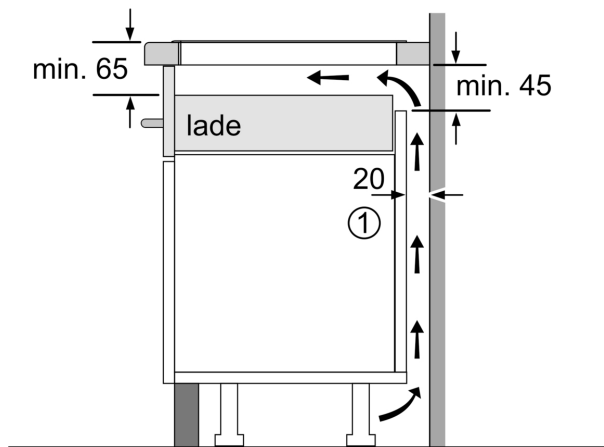

Installatie

- Afmetingen (bxdxh mm): 606 x 527 x 51
- Inbouwmaten (hxbxd mm) : 51 x 560 x (490 - 500)
- Minimale werkbladdikte: 16 mm
- Aansluitwaarde: 7.4 kW
- Power Management-functie: beperk het maximale vermogen indien nodig (afhankelijk van de zekering van de elektrische installatie).

Serie 6, Inductiekookplaat, 60 cm, Zwart, opbouwmontage met rand PIE695HC1E

Afmeting in mm

A: Min. afstand van de kookplaatuitsparing tot de wand

B: De ruimte tussen het oppervlak van het werkblad en de bovenkant van het front van de oven moet 30 mm zijn

Zie ruimtevereisten voor de oven

Het werkblad waarin de kookplaat wordt geïnstalleerd moet bestand zijn tegen belastingen van ca. 60 kg; gebruik indien nodig geschikte steunconstructies

C	D	E
585-600	50	≥ 35
> 600	≥ 50	≥ 50

Afmeting in mm

A: Inbouwdiepte

① Er moet voor een ventilatiespleet worden gezorgd.

Afmetingen in mm

①
Er moet voor een ventilatiespleet
worden gezorgd.

Afmetingen in mm