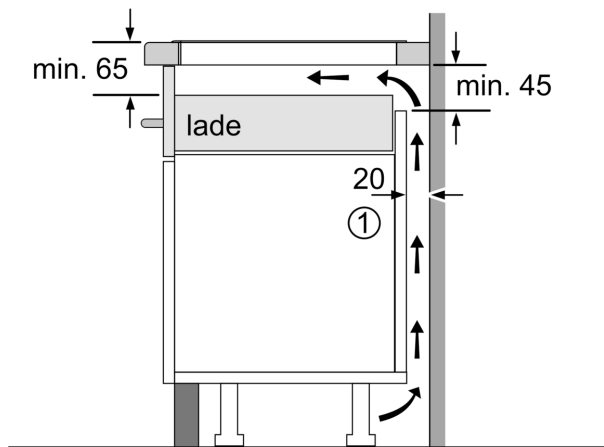

#### Installatie

- Afmetingen (bxdxh mm): 606 x 527 x 51
- Inbouwmaten (hxbxd mm) : 51 x 560 x (490 - 500)
- Minimale werkbladdikte: 16 mm
- Aansluitwaarde: 7.4 kW
- Power Management-functie: beperk het maximale vermogen indien nodig (afhankelijk van de zekering van de elektrische installatie).

## Serie 6, Inductiekookplaat, 60 cm, Zwart, opbouwmontage met rand PIE695HC1E

Afmeting in mm

C	D	E
585-600	50	≥ 35
> 600	≥ 50	≥ 50

A: Min. afstand van de kookplaatuitsparing tot de wand

B: De ruimte tussen het oppervlak van het werkblad en de bovenkant van het front van de oven moet 30 mm zijn

Zie ruimtevereisten voor de oven

Het werkblad waarin de kookplaat wordt geïnstalleerd moet bestand zijn tegen belastingen van ca. 60 kg; gebruik indien nodig geschikte steunconstructies

Afmeting in mm

A: Inbouwdiepte