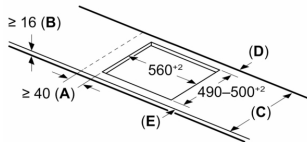

Serie 6, Inductiekookplaat, 60 cm, Zwart, opbouwmontage met rand PIE695HC1E

Afmeting in mm

A: Min. afstand van de kookplaatuitsparing tot de wand

B: De ruimte tussen het oppervlak van het werkblad en de bovenkant van het front van de oven moet 30 mm zijn

Zie ruimtevereisten voor de oven

Het werkblad waarin de kookplaat wordt geïnstalleerd moet bestand zijn tegen belastingen van ca. 60 kg; gebruik indien nodig geschikte steunconstructies

C	D	E
585-600	50	≥ 35
> 600	≥ 50	≥ 50

Afmeting in mm