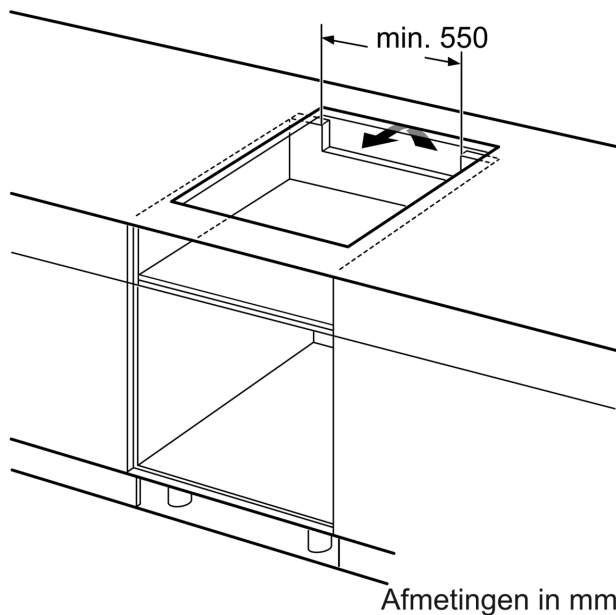

Installatie

- Afmetingen (bxdxh mm): 606 x 527 x 51
- Inbouwmaten (hxbxd mm) : 51 x 560 x (490 - 500)
- Minimale werkbladdikte: 16 mm
- Aansluitwaarde: 7.4 kW
- Power Management-functie: beperk het maximale vermogen indien nodig (afhankelijk van de zekering van de elektrische installatie).

Serie 6, Inductiekookplaat, 60 cm, Zwart, opbouwmontage met rand PIE695HC1E

Afmeting in mm

A: Min. afstand van de kookplaatuitsparing tot de wand

B: De ruimte tussen het oppervlak van het werkblad en de bovenkant van het front van de oven moet 30 mm zijn

Zie ruimtevereisten voor de oven

Het werkblad waarin de kookplaat wordt geïnstalleerd moet bestand zijn tegen belastingen van ca. 60 kg; gebruik indien nodig geschikte steunconstructies

C	D	E
585-600	50	≥ 35
> 600	≥ 50	≥ 50

Afmeting in mm

A: Inbouwdiepte

① Er moet voor een ventilatiespleet worden gezorgd.

Afmetingen in mm

①
Er moet voor een ventilatiespleet
worden gezorgd.

Afmetingen in mm