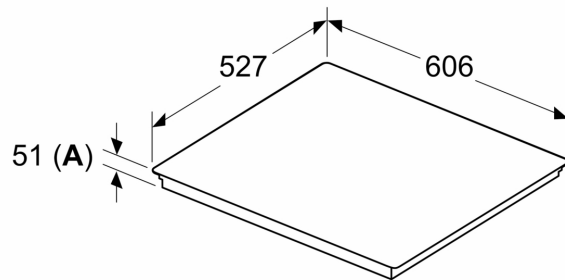

#### Installatie

- Afmetingen (bxdxh mm): 606 x 527 x 51
- Inbouwmaten (hxbxd mm) : 51 x 560 x (490 - 500)
- Minimale werkbladdikte: 16 mm
- Aansluitwaarde: 7.4 kW
- Power Management-functie: beperk het maximale vermogen indien nodig (afhankelijk van de zekering van de elektrische installatie).

## Serie 6, Inductiekookplaat, 60 cm, Zwart, opbouwmontage met rand PIE695HC1E

Afmeting in mm

C	D	E
585-600	50	≥ 35
> 600	≥ 50	≥ 50

A: Min. afstand van de kookplaatuitsparing tot de wand

B: De ruimte tussen het oppervlak van het werkblad en de bovenkant van het front van de oven moet 30 mm zijn

Zie ruimtevereisten voor de oven

Het werkblad waarin de kookplaat wordt geïnstalleerd moet bestand zijn tegen belastingen van ca. 60 kg; gebruik indien nodig geschikte steunconstructies

Afmeting in mm

A: Inbouwdiepte