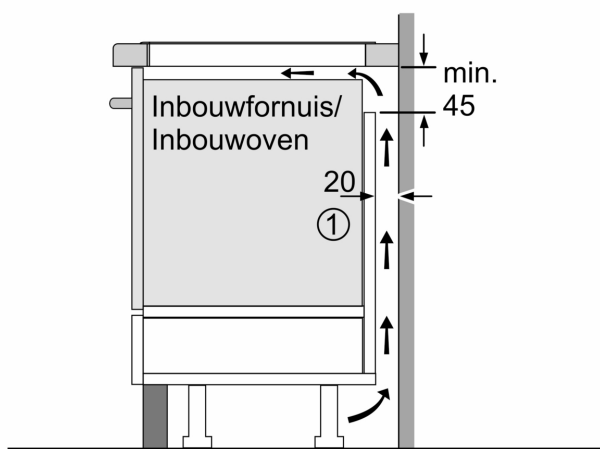

#### Installatie

- Afmetingen (bxdxh mm): 606 x 527 x 51
- Inbouwmaten (hxbxd mm) : 51 x 560 x (490 - 500)
- Minimale werkbladdikte: 16 mm
- Aansluitwaarde: 7.4 kW
- Power Management-functie: beperk het maximale vermogen indien nodig (afhankelijk van de zekering van de elektrische installatie).

## Serie 6, Inductiekookplaat, 60 cm, Zwart, opbouwmontage met rand PIE695HC1E

Afmeting in mm

C	D	E
585-600	50	≥ 35
> 600	≥ 50	≥ 50

A: Min. afstand van de kookplaatuitsparing tot de wand

B: De ruimte tussen het oppervlak van het werkblad en de bovenkant van het front van de oven moet 30 mm zijn

Zie ruimtevereisten voor de oven

Het werkblad waarin de kookplaat wordt geïnstalleerd moet bestand zijn tegen belastingen van ca. 60 kg; gebruik indien nodig geschikte steunconstructies

Afmeting in mm

A: Inbouwdiepte

① Er moet voor een ventilatiespleet worden gezorgd.

Afmetingen in mm

①  
Er moet voor een ventilatiespleet  
worden gezorgd.

Afmetingen in mm