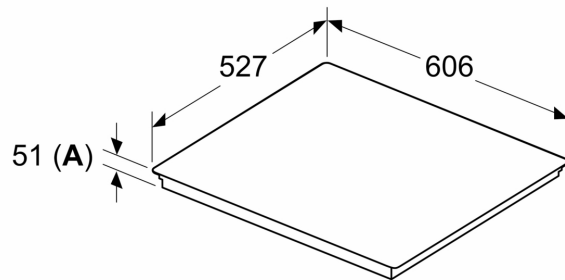

Serie 6, Inductiekookplaat, 60 cm, Zwart, opbouwmontage met rand PIE695HC1E

Afmeting in mm

A: Min. afstand van de kookplaatuitsparing tot de wand

B: De ruimte tussen het oppervlak van het werkblad en de bovenkant van het front van de oven moet 30 mm zijn

Zie ruimtevereisten voor de oven

Het werkblad waarin de kookplaat wordt geïnstalleerd moet bestand zijn tegen belastingen van ca. 60 kg; gebruik indien nodig geschikte steunconstructies

C	D	E
585-600	50	≥ 35
> 600	≥ 50	≥ 50

Afmeting in mm

A: Inbouwdiepte