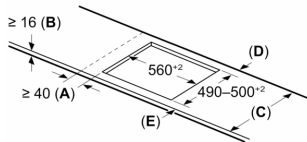

Serie 6, Inductiekookplaat, 60 cm, Zwart, opbouwmontage met rand PIE695HC1E

Afmeting in mm

C	D	E
585-600	50	≥ 35
> 600	≥ 50	≥ 50

A: Min. afstand van de kookplaatuitsparing tot de wand

B: De ruimte tussen het oppervlak van het werkblad en de bovenkant van het front van de oven moet 30 mm zijn

Zie ruimtevereisten voor de oven

Het werkblad waarin de kookplaat wordt geïnstalleerd moet bestand zijn tegen belastingen van ca. 60 kg; gebruik indien nodig geschikte steunconstructies

Afmeting in mm