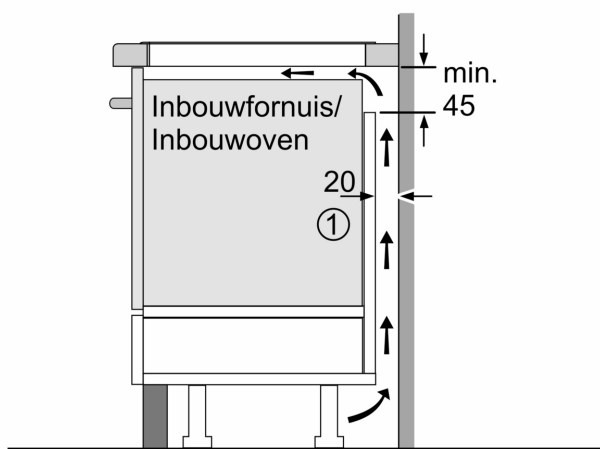

Installatie

- Afmetingen (bxdxh mm): 606 x 527 x 51
- Inbouwmaten (hxbxd mm) : 51 x 560 x (490 - 500)
- Minimale werkbladdikte: 16 mm
- Aansluitwaarde: 7.4 kW
- Power Management-functie: beperk het maximale vermogen indien nodig (afhankelijk van de zekering van de elektrische installatie).

Afmeting in mm

A: Inbouwdiepte

① Er moet voor een ventilatiespleet worden gezorgd.

Afmetingen in mm

①
Er moet voor een ventilatiespleet
worden gezorgd.

Afmetingen in mm