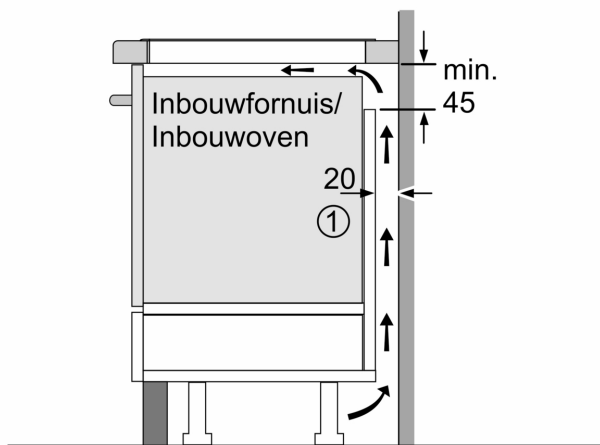

Serie 4, Inductiekookplaat, 60 cm, Zwart, opbouwmontage zonder rand PIE63KBB5E

Afmeting in mm

1. A: Minimum afstand van de kookplaatuitsparing tot de wand.
   B: Inbouwdiepte
   C: De speling tussen het oppervlak van het werkblad en de bovenkant van de voorkant van de oven moet 30 mm zijn. Raadpleeg de ruimtevereisten voor de oven.

Het werkblad waarin de kookplaat wordt geïnstalleerd moet bestand zijn tegen belastingen van ca. 60 kg; indien nodig moeten geschikte steunconstructies worden gebruikt.

D	E	F
585-600	50	≥ 35
> 600	≥ 50	≥ 50

- ① Er moet voor een ventilatiespleet worden gezorgd.

Afmetingen in mm

- ① Er moet voor een ventilatiespleet worden gezorgd.

Afmetingen in mm

Afmetingen in mm