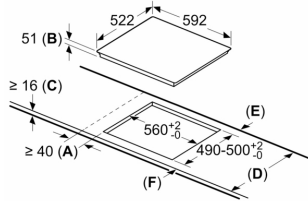

Installatie

- Afmetingen (bxdxh mm): 592 x 522 x 51
- Inbouwmaten (hxbxd mm) : 51 x 560 x (490 - 500)
- Minimale werkbladdikte: 16 mm
- Aansluitwaarde: 7.4 kW
- Power Management-functie: beperk het maximale vermogen indien nodig (afhankelijk van de zekering van de elektrische installatie).
- Aansluitsnoer: 1.1 m, Inclusief aansluitsnoer

Serie 4, Inductiekookplaat, 60 cm, Zwart, opbouwmontage zonder rand PIE63KBB5E

Afmeting in mm

- A: Minimum afstand van de kookplaatuitsparing tot de wand.
 B: Inbouwdiepte
 C: De speling tussen het oppervlak van het werkblad en de bovenkant van de voorkant van de oven moet 30 mm zijn. Raadpleeg de ruimtevereisten voor de oven.