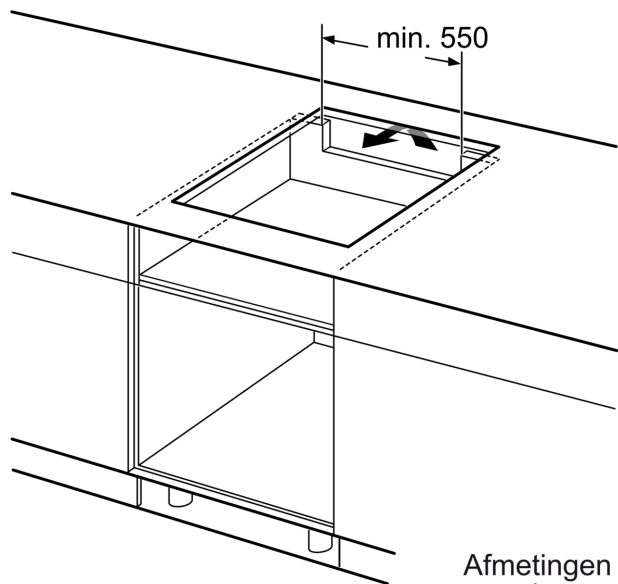

Installatie

- Afmetingen (bxdxh mm): 592 x 522 x 51
- Inbouwmaten (hxbxd mm) : 51 x 560 x (490 - 500)
- Minimale werkbladdikte: 16 mm
- Aansluitwaarde: 7.4 kW
- Power Management-functie: beperk het maximale vermogen indien nodig (afhankelijk van de zekering van de elektrische installatie).
- Aansluitsnoer: 1.1 m, Inclusief aansluitsnoer

Serie 4, Inductiekookplaat, 60 cm, Zwart, opbouwmontage zonder rand PIE63KBB5E

Afmeting in mm

- A: Minimum afstand van de kookplaatuitsparing tot de wand.
 B: Inbouwdiepte
 C: De speling tussen het oppervlak van het werkblad en de bovenkant van de voorkant van de oven moet 30 mm zijn. Raadpleeg de ruimtevereisten voor de oven.

Het werkblad waarin de kookplaat wordt geïnstalleerd moet bestand zijn tegen belastingen van ca. 60 kg; indien nodig moeten geschikte steunconstructies worden gebruikt.

D	E	F
585-600	50	≥ 35
> 600	≥ 50	≥ 50

- ① Er moet voor een ventilatiespleet worden gezorgd.

Afmetingen in mm

- ① Er moet voor een ventilatiespleet worden gezorgd.

Afmetingen in mm

Afmetingen in mm