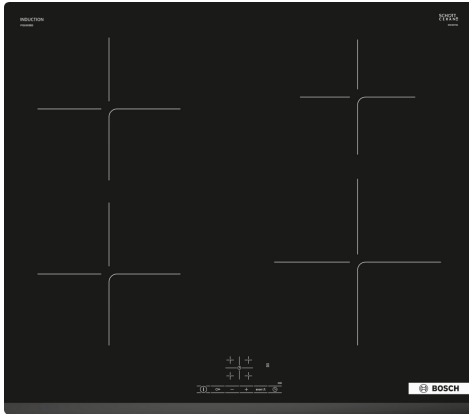

**Serie 4, Inductiekookplaat, 60 cm,
Zwart, opbouwmontage zonder rand
PIE63KBB5E**

HEZ32WA00 Draadloze bluetooth kerntemperatuurmeter
 HEZ390090 rvs wokpan glazen deksel
 HEZ9ES100 :
 HEZ9FE280 Gietijzeren braadpan Ø 18 / 28 cm
 HEZ9SE030 3-delige pannenset
 HEZ9SE040 4-delige pannenset
 HEZ9SE060 6-delige pannenset

Productnaam/ Productfamilie: kookplaat glaskeramiek
 Inbouw/vrijstaand: Inbouw
 Energiebron: Electrisch
 Aantal kookzones: 4
 Inbouwafmetingen (hxbxd): 51 x 560-560 x 490-500 mm
 Breedte: 592 mm
 Afmetingen (hxbxd): 51x592x522 mm
 Afmetingen inclusief verpakking (hxbxd): 126 x 753 x 603 mm
 Nettogewicht: 11.7 kg
 Brutowicht: 13.3 kg
 Restwarmte indicator: Ja
 Positie bedieningspaneel: Front
 Materiaal vangschaal: Keramisch glas
 Kleur oppervlak: Zwart
 Lengte elektriciteitsnoer: 110.0 cm
 EAN-code: 4242005289684
 Spanning: 220-240 V
 Frequentie: 50; 60 Hz

Serie 4, Inductiekookplaat, 60 cm, Zwart, opbouwmontage zonder rand PIE63KBB5E

De inductiekookplaat voor snel, veilig en schoon koken met laag energieverbruik.

- 60 cm: ruimte voor 4 potten of pannen.

Flexibiliteit kookzones