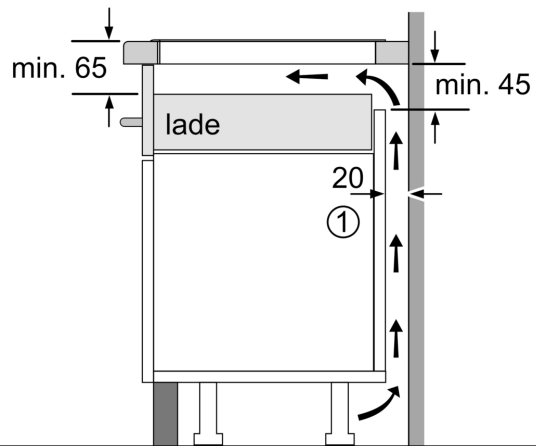

Installatie

- Afmetingen (bxdxh mm): 592 x 522 x 51
- Inbouwmaten (hxbxd mm) : 51 x 560 x (490 - 500)
- Minimale werkbladdikte: 16 mm
- Aansluitwaarde: 7.4 kW
- Power Management-functie: beperk het maximale vermogen indien nodig (afhankelijk van de zekering van de elektrische installatie).
- Aansluitsnoer: 1.1 m, Inclusief aansluitsnoer

Serie 4, Inductiekookplaat, 60 cm, Zwart, opbouwmontage zonder rand PIE63KBB5E

Afmeting in mm

- A: Minimum afstand van de kookplaatuitsparing tot de wand.
 B: Inbouwdiepte
 C: De speling tussen het oppervlak van het werkblad en de bovenkant van de voorkant van de oven moet 30 mm zijn. Raadpleeg de ruimtevereisten voor de oven.

Het werkblad waarin de kookplaat wordt geïnstalleerd moet bestand zijn tegen belastingen van ca. 60 kg; indien nodig moeten geschikte steunconstructies worden gebruikt.

D	E	F
585-600	50	≥ 35
> 600	≥ 50	≥ 50