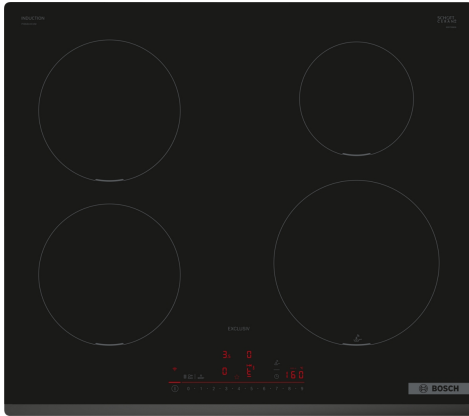

**Serie 6, Inductiekookplaat, 60 cm,
Zwart, opbouwmontage zonder rand
PIE631HC1M**

De DirectSelect kookplaat met PerfectFry Plus: Directe en eenvoudige bediening met temperatuursensor om aanbranden te voorkomen

Productnaam/ Productfamilie: kookplaat glaskeramik
 Inbouw/vrijstaand: Inbouw
 Energiebron: Electrisch
 Aantal kookzones: 4
 Inbouwafmetingen (hxbxd): 51 x 560-560 x 490-500 mm
 Breedte: 592 mm
 Afmetingen (hxbxd): 51x592x522 mm
 Afmetingen inclusief verpakking (hxbxd): 130 x 750 x 600 mm
 Nettogewicht: 11.5 kg
 Brutoweight: 13.2 kg
 Restwarmte indicator: Ja
 Positie bedieningspaneel: Front
 Materiaal vangschaal: Keramisch glas
 Kleur oppervlak: Zwart
 Lengte elektriciteitsnoer: 110.0 cm
 EAN-code: 4242005361496
 Spanning: 220-240 V
 Frequentie: 50; 60 Hz

- 60 cm: ruimte voor 4 potten of pannen.

Flexibiliteit kookzones

- Kookzone linksvoor: 180 mm, 2 kW (max. vermogen 3.1 kW)
- Kookzone linksachter: 180 mm, 2 kW (max. vermogen 3.1 kW)
- Kookzone rechtsachter: 145 mm, 1.6 kW (max. vermogen 2.2 kW)
- Kookzone rechtsvoor: 210 mm, 2.5 kW (max. vermogen 3.7 kW)