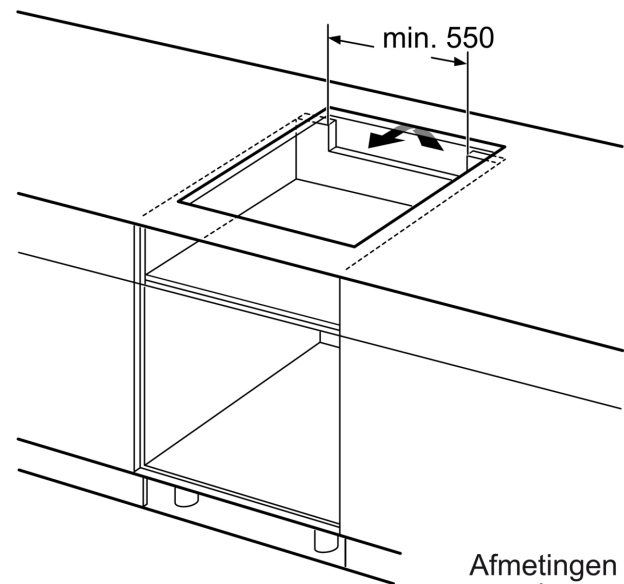

Installatie

- Afmetingen (bx dxh mm): 592 x 522 x 51
- Inbouwmaten (hx bxd mm) : 51 x 560 x (490 - 500)
- Minimale werkbladdikte: 16 mm
- Aansluitwaarde: 7.4 kW
- Power Management-functie: beperk het maximale vermogen indien nodig (afhankelijk van de zekering van de elektrische installatie).

**Serie 6, Inductiekookplaat, 60 cm,
Zwart, opbouwmontage zonder rand
PIE631HC1M**

Afmeting in mm

Afmeting in mm

A: Min. afstand van de afzuigkap-uitsparing tot de wand

B: De ruimte tussen het oppervlak van het werkblad en de bovenkant van het front van de oven moet 30 mm zijn

Zie ruimtevereisten voor de oven

Het werkblad waarin de kookplaat wordt geïnstalleerd moet bestand zijn tegen belastingen van ca. 60 kg; gebruik indien nodig geschikte steunconstructies

C	D	E
585-600	50	≥ 35
> 600	≥ 50	≥ 50

A: Inbouwdiepte

①

Er moet voor een ventilatiespleet worden gezorgd.

Afmetingen in mm

Afmetingen in mm

Afmetingen in mm