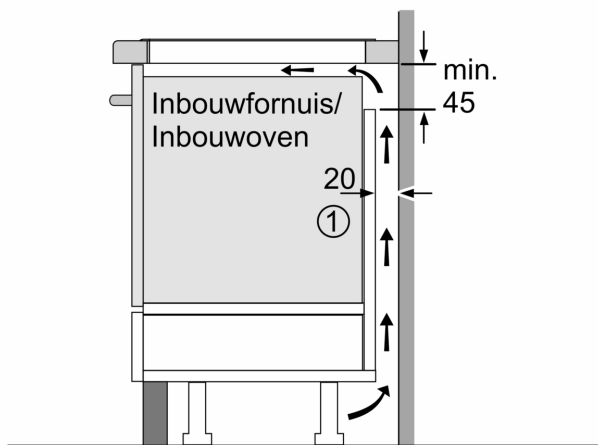

Installatie

- Afmetingen (bx dxh mm): 592 x 522 x 51
- Inbouwmaten (hx bxd mm) : 51 x 560 x (490 - 500)
- Minimale werkbladdikte: 16 mm
- Aansluitwaarde: 7.4 kW
- Power Management-functie: beperk het maximale vermogen indien nodig (afhankelijk van de zekering van de elektrische installatie).

**Serie 6, Inductiekookplaat, 60 cm,
Zwart, opbouwmontage zonder rand
PIE631HC1M**

Afmeting in mm

Afmeting in mm

A: Min. afstand van de afzuigkap-uitsparing tot de wand

B: De ruimte tussen het oppervlak van het werkblad en de bovenkant van het front van de oven moet 30 mm zijn

Zie ruimtevereisten voor de oven

Het werkblad waarin de kookplaat wordt geïnstalleerd moet bestand zijn tegen belastingen van ca. 60 kg; gebruik indien nodig geschikte steunconstructies

C	D	E
585-600	50	≥ 35
> 600	≥ 50	≥ 50

A: Inbouwdiepte

①

Er moet voor een ventilatiespleet worden gezorgd.

Afmetingen in mm

Afmetingen in mm

Afmetingen in mm