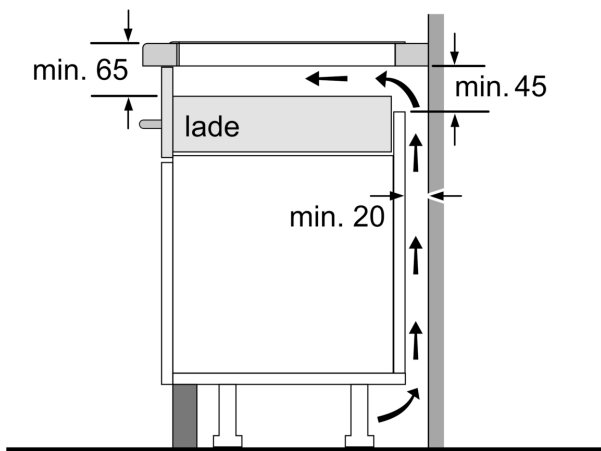

Installatie

- Afmetingen (bx dxh mm): 592 x 522 x 51
- Inbouwmaten (hx bxd mm) : 51 x 560 x (490 - 500)
- Minimale werkbladdikte: 16 mm
- Aansluitwaarde: 7.4 kW
- Power Management-functie: beperk het maximale vermogen indien nodig (afhankelijk van de zekering van de elektrische installatie).

**Serie 6, Inductiekookplaat, 60 cm,
Zwart, opbouwmontage zonder rand
PIE631HC1M**

Afmeting in mm

Afmeting in mm

A: Min. afstand van de afzuigkap-uitsparing tot de wand

B: De ruimte tussen het oppervlak van het werkblad en de bovenkant van het front van de oven moet 30 mm zijn

Zie ruimtevereisten voor de oven

Het werkblad waarin de kookplaat wordt geïnstalleerd moet bestand zijn tegen belastingen van ca. 60 kg; gebruik indien nodig geschikte steunconstructies

C	D	E
585-600	50	≥ 35
> 600	≥ 50	≥ 50

A: Inbouwdiepte

①

Er moet voor een ventilatiespleet worden gezorgd.

Afmetingen in mm

Afmetingen in mm

Afmetingen in mm