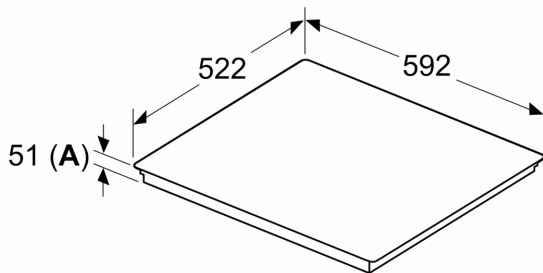

**Serie 6, Inductiekookplaat, 60 cm,
Zwart, opbouwmontage zonder rand
PIE631HC1M**

Afmeting in mm