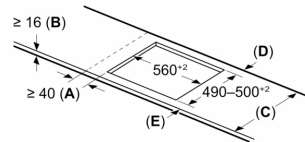

Installatie

- Afmetingen (bx dxh mm): 592 x 522 x 51
- Inbouwmaten (hx bxd mm) : 51 x 560 x (490 - 500)
- Minimale werkbladdikte: 16 mm
- Aansluitwaarde: 7.4 kW
- Power Management-functie: beperk het maximale vermogen indien nodig (afhankelijk van de zekering van de elektrische installatie).

**Serie 6, Inductiekookplaat, 60 cm,
Zwart, opbouwmontage zonder rand
PIE631HC1M**

Afmeting in mm

Afmeting in mm

A: Min. afstand van de afzuigkap-uitsparing tot de wand

B: De ruimte tussen het oppervlak van het werkblad en de bovenkant van het front van de oven moet 30 mm zijn